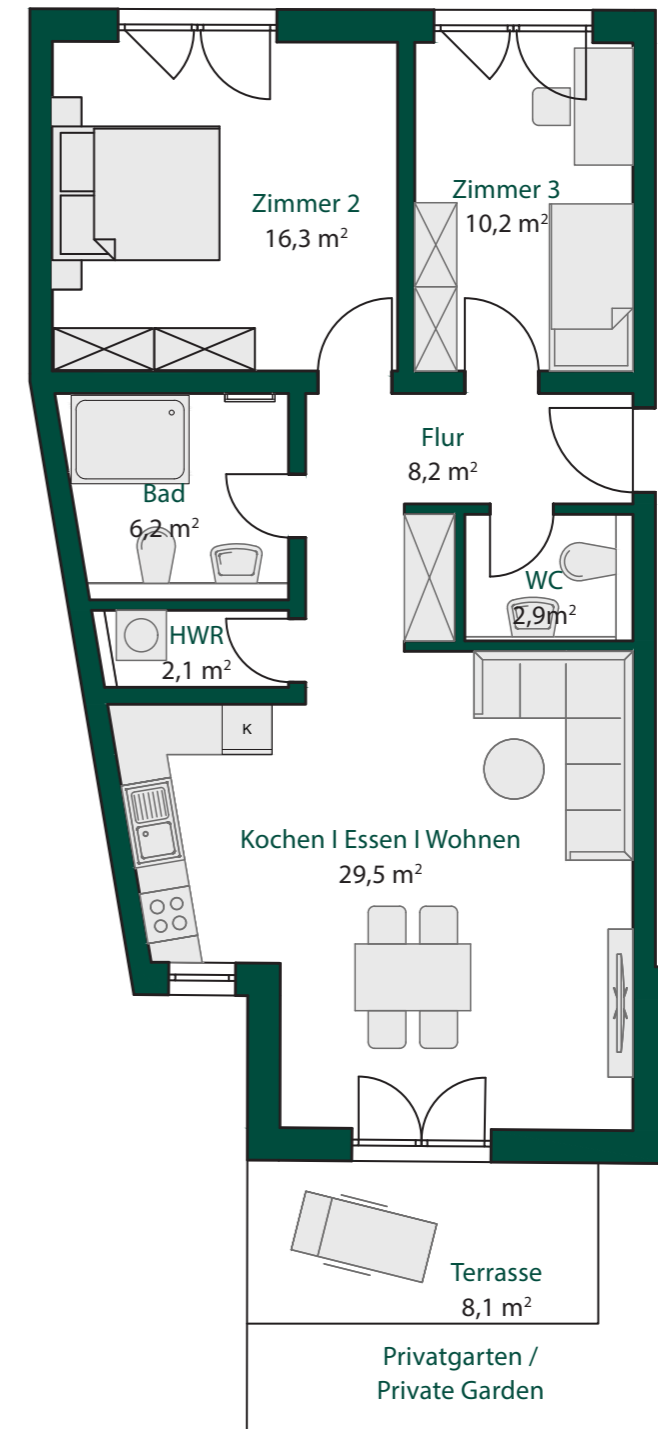

# 3-ZIMMER-WOHNUNG

EG RECHTS, CA. 79,4 M<sup>2</sup>

## WE 01

grundriss

OBERDORFSTRASSE 22  
04299 LEIPZIG

ZIEGERT

Am WÄLDCHEN

Die Terrasse wird zu 50 % in die Wohnfläche eingerechnet.

ZIEGERT