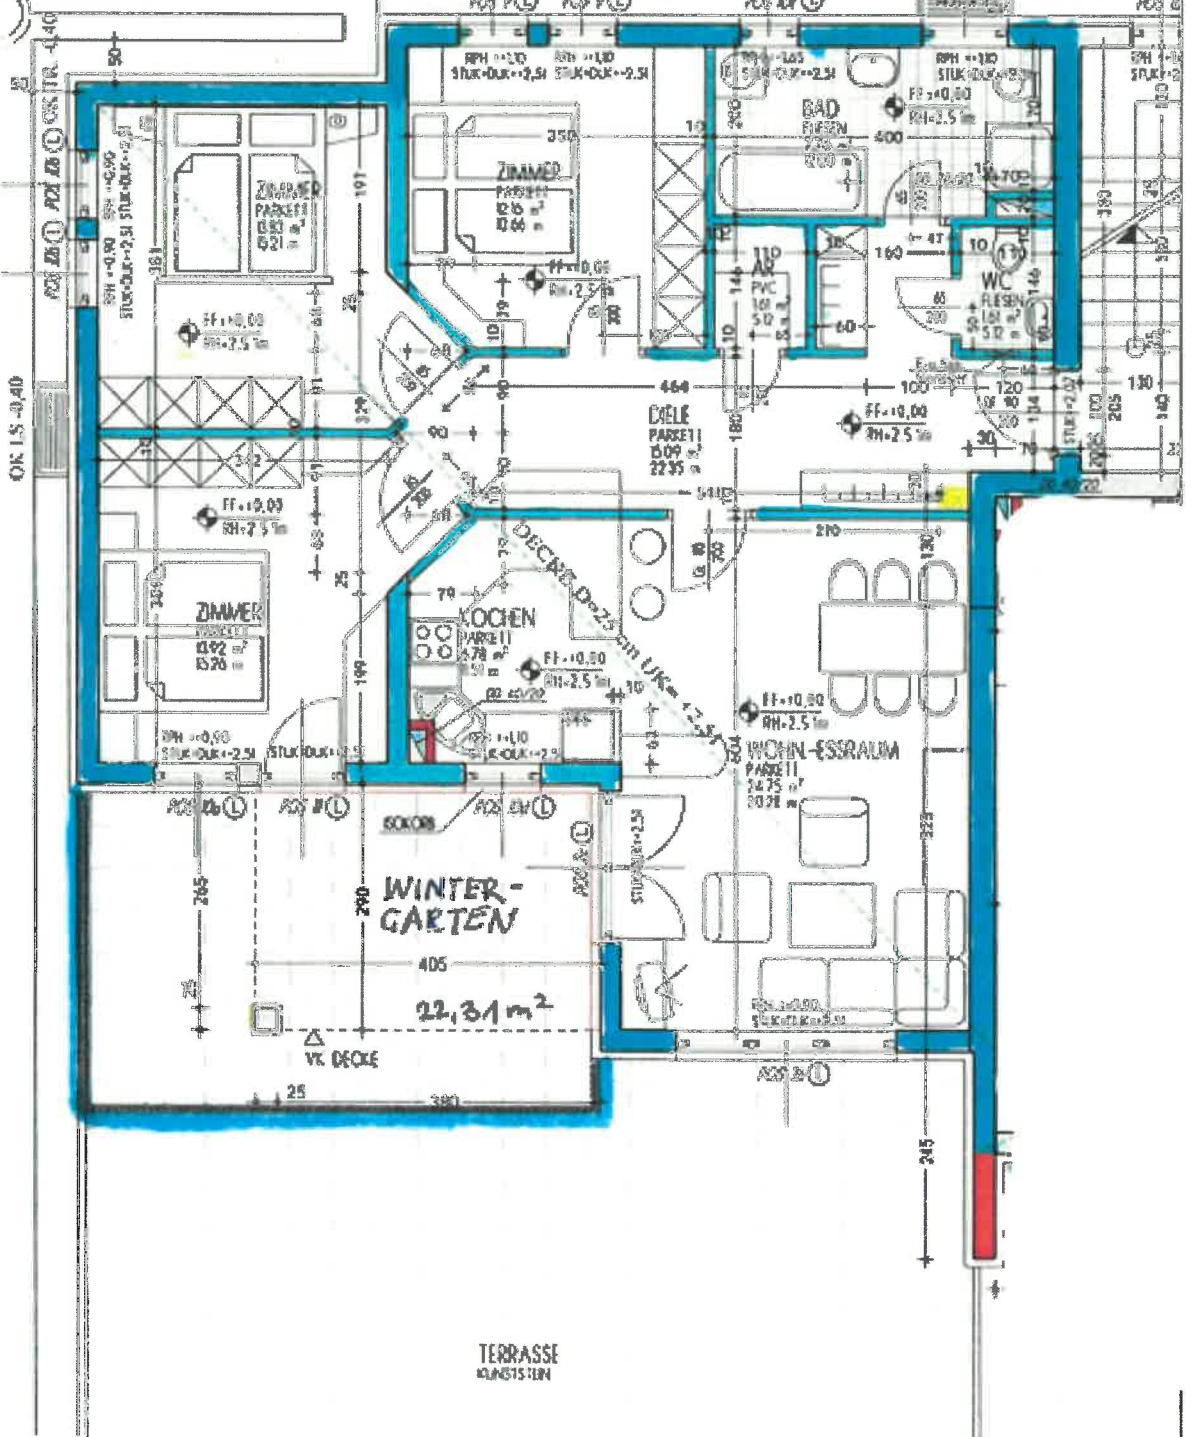

PLATZSCHACHT

TERRASSE
LÄNGS: 181