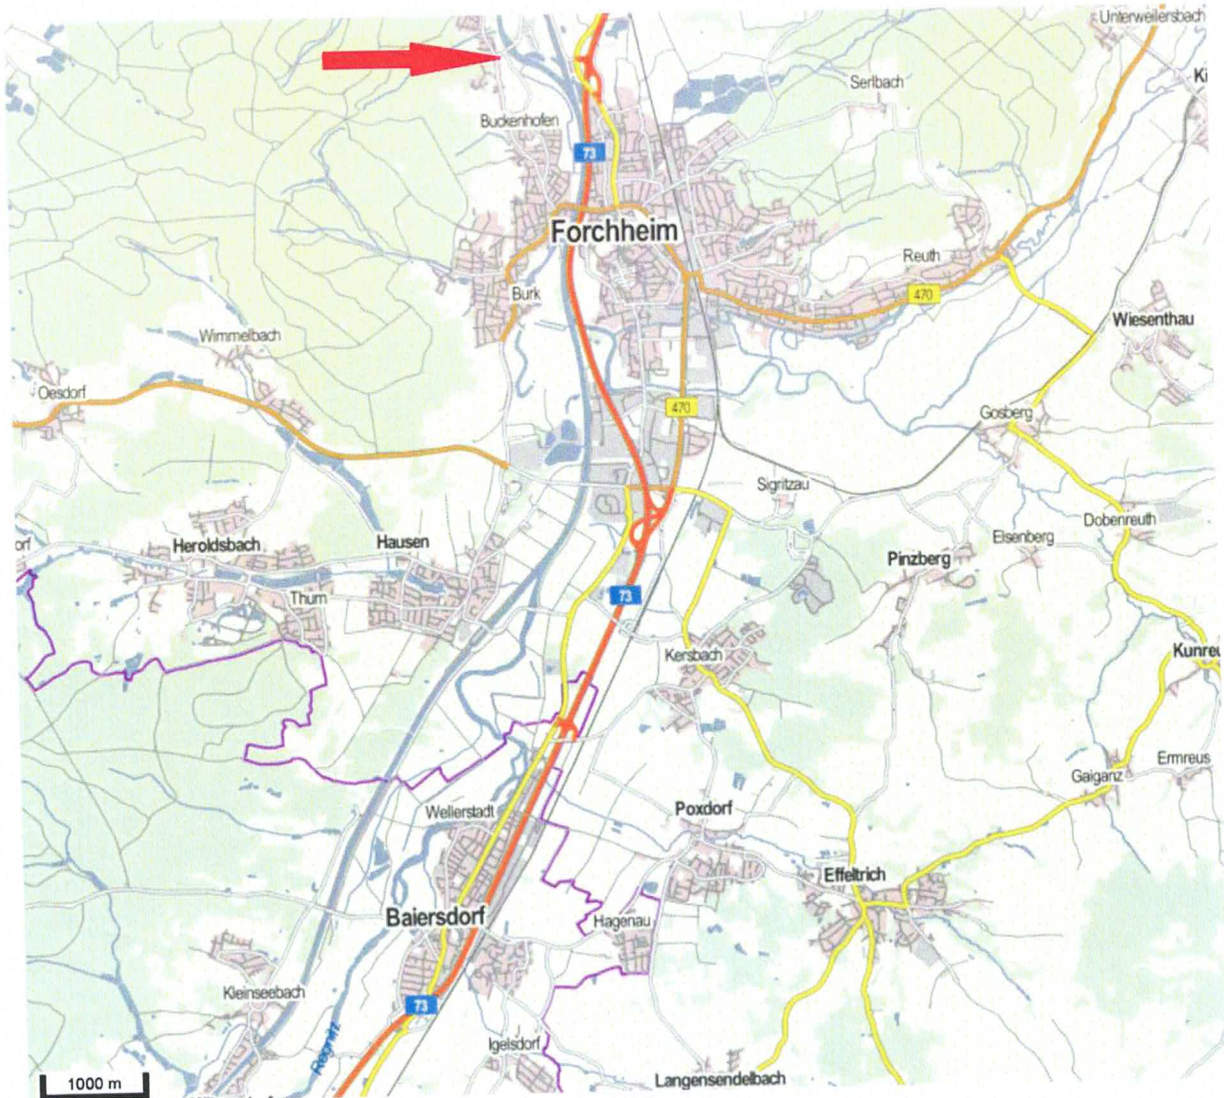

## LAGE:

Forchheim ist hervorragend angebunden an das Fernstraßennetz und das Schienennetz der Deutschen Bahn. Der Flughafen Nürnberg mit Direktverbindungen zu allen wichtigen deutschen und europäischen Metropolen ist nur 35 km entfernt. Auf dem Main-Donau-Kanal verkehren regelmäßig Flusskreuzfahrtschiffe. Der Main-Donau-Kanal ist auch für Radwanderer eine gute Möglichkeit Forchheim zu erreichen.

Über die A 73 Nürnberg-Bamberg-Coburg ist Forchheim angebunden an die A) Berlin-Nürnberg und die A3 Würzburg-Frankfurt. Die Bundesstraße 470 verbindet Forchheim mit Bayreuth, der Fränkischen Schweiz und Höchststadt/Aisch.