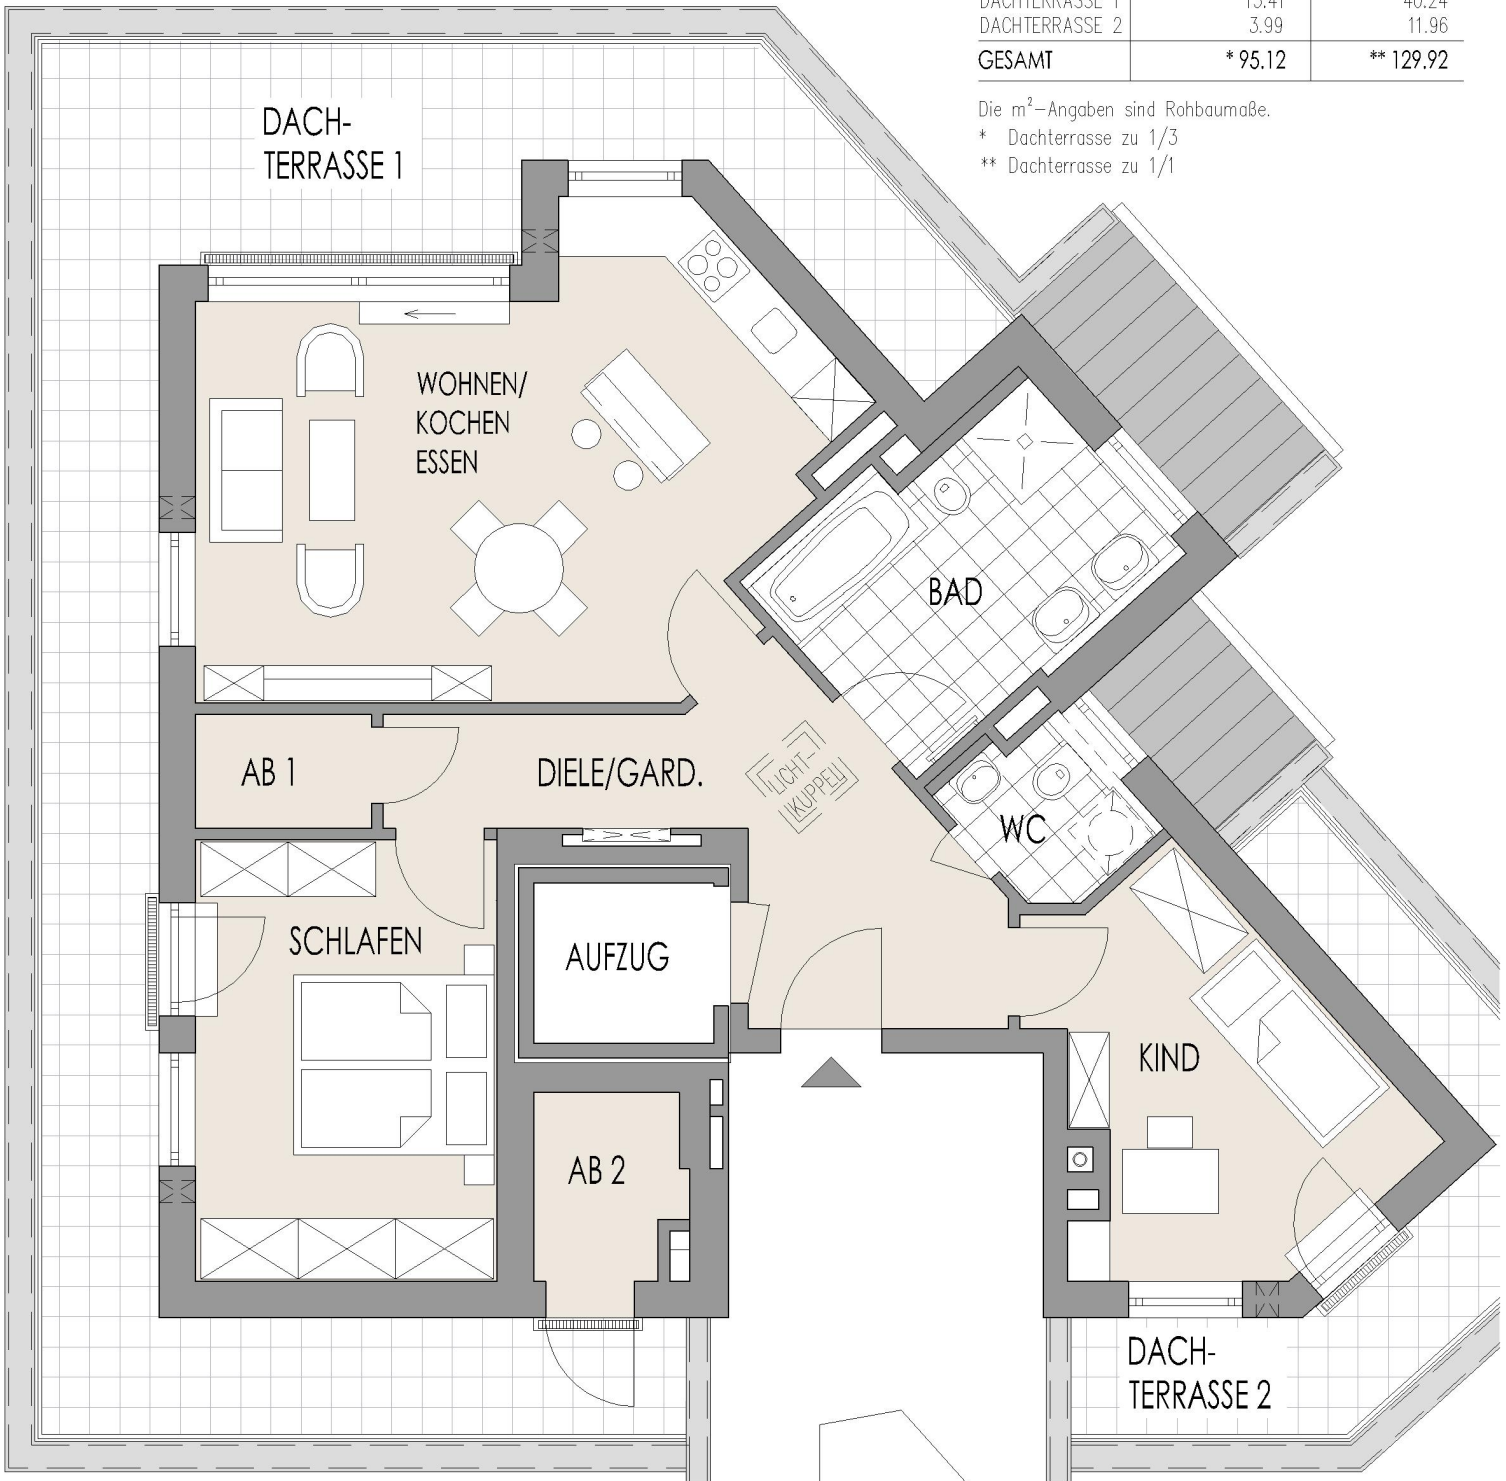

WOHNUNG 5

TeG, 3 ZIMMER, 2 DACHTERRASSEN

RAUM	* WOHNFLÄCHE m ²	** NUTZFLÄCHE m ²
DIELE/GARD.	11.39	11.39
AB 1	2.00	2.00
AB 2	2.67	2.67
WC	2.79	2.79
BAD	8.84	8.84
SCHLAFEN	13.26	13.26
KIND	11.16	11.16
WOHNEN+ES.+KO.	25.61	25.61
DACHTERRASSE 1	13.41	40.24
DACHTERRASSE 2	3.99	11.96
GESAMT	* 95.12	** 129.92

Die m²-Angaben sind Rohbaumaße.

* Dachterrasse zu 1/3

** Dachterrasse zu 1/1

M 1:75

Kleinhaderner Str. 23

KLEINHADERNER STR. 23

www.creativ-haus.de