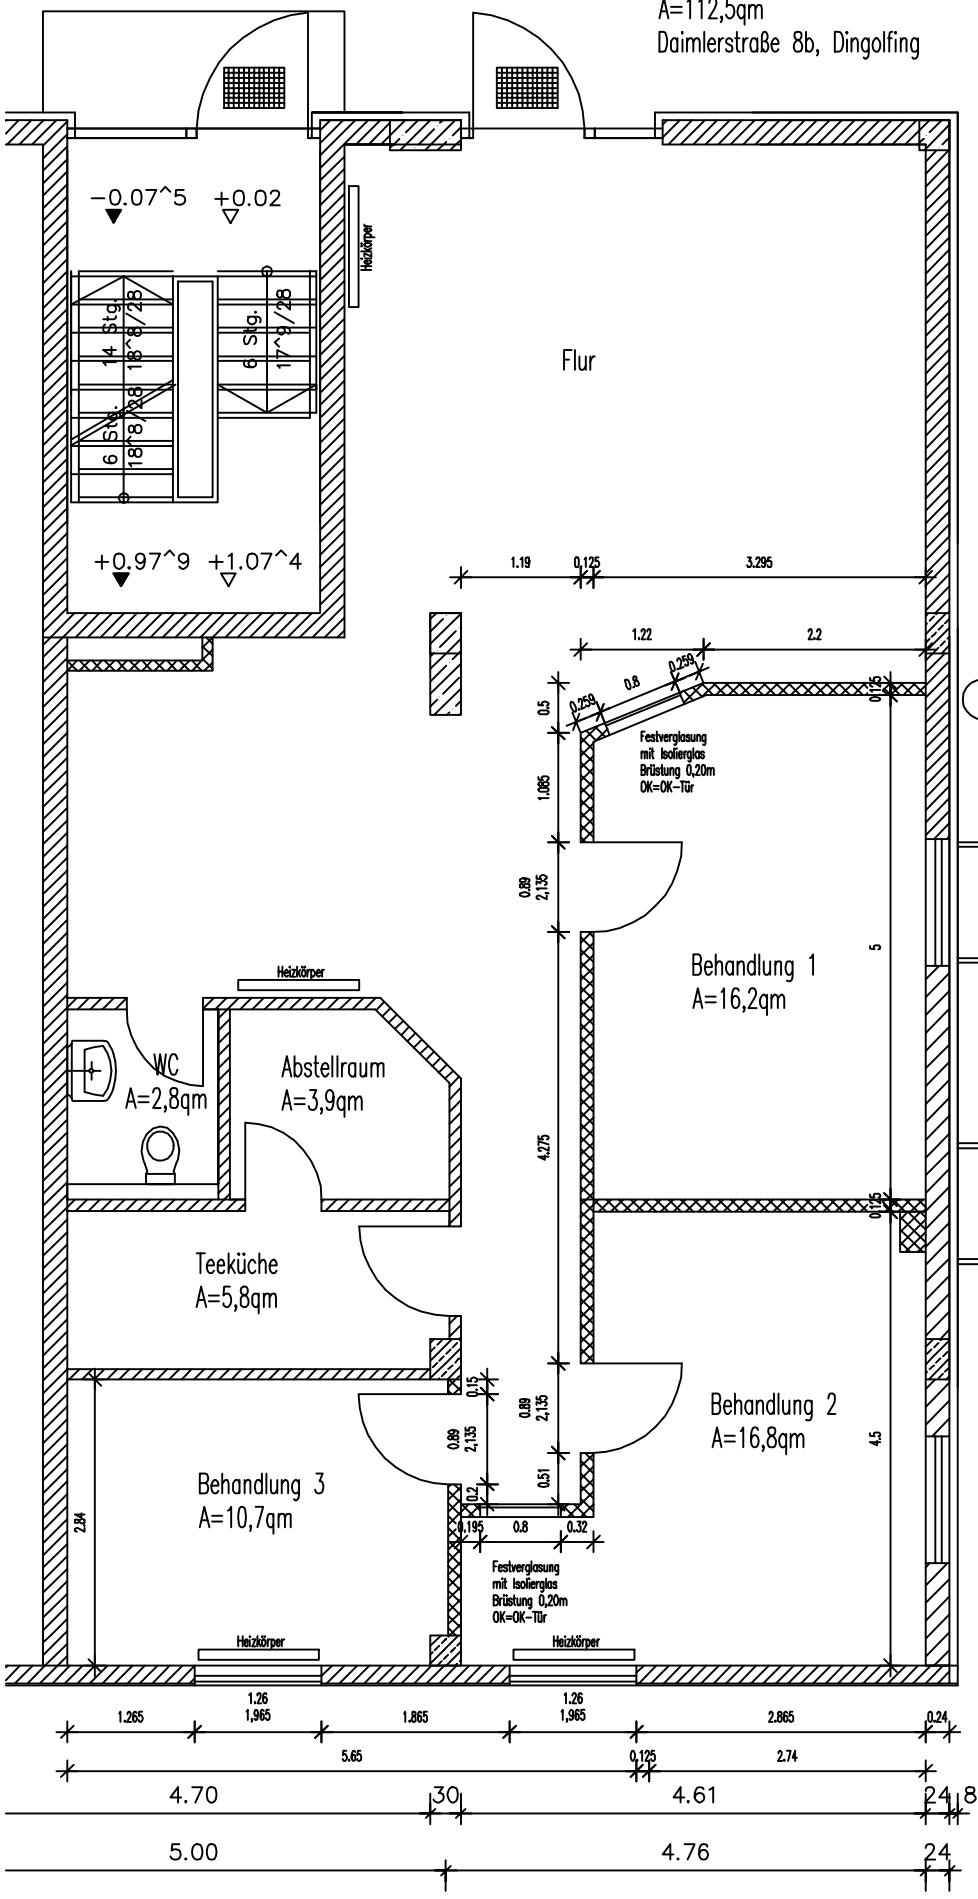

Gewerbeeinheit Nr. 77
A=112,5qm
Daimlerstraße 8b, Dingolfing

Raumhöhe 3,0 m