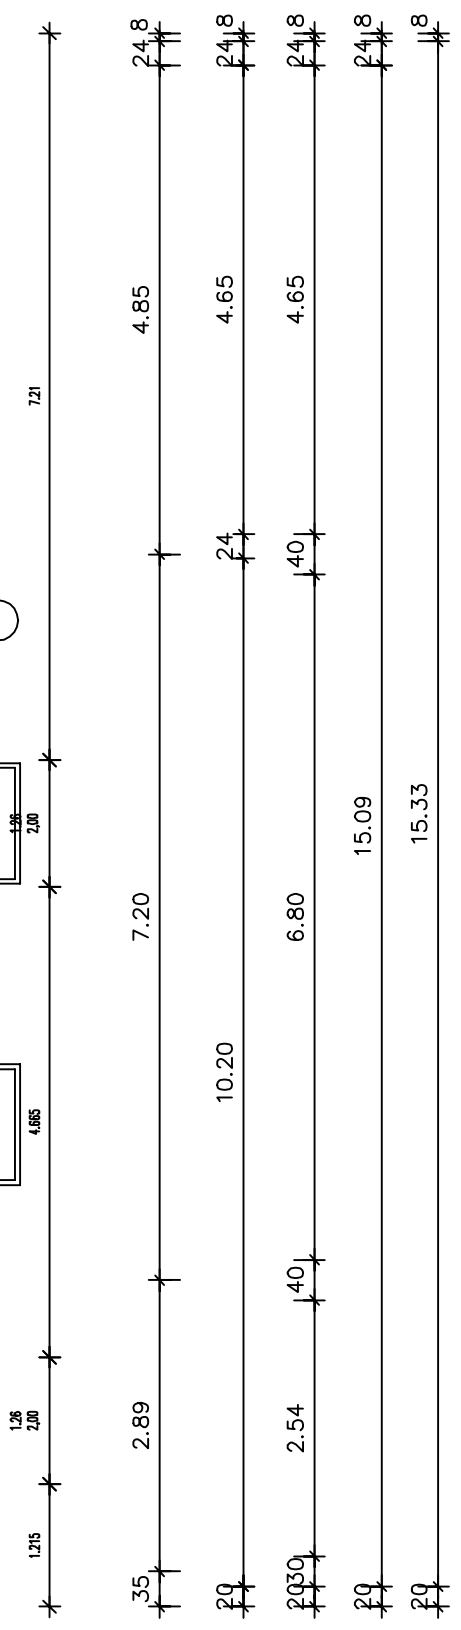

Gewerbeeinheit Nr. 77
A=112,5qm
Daimlerstraße 8b, Dingolfing

Raumhöhe 3,0 m