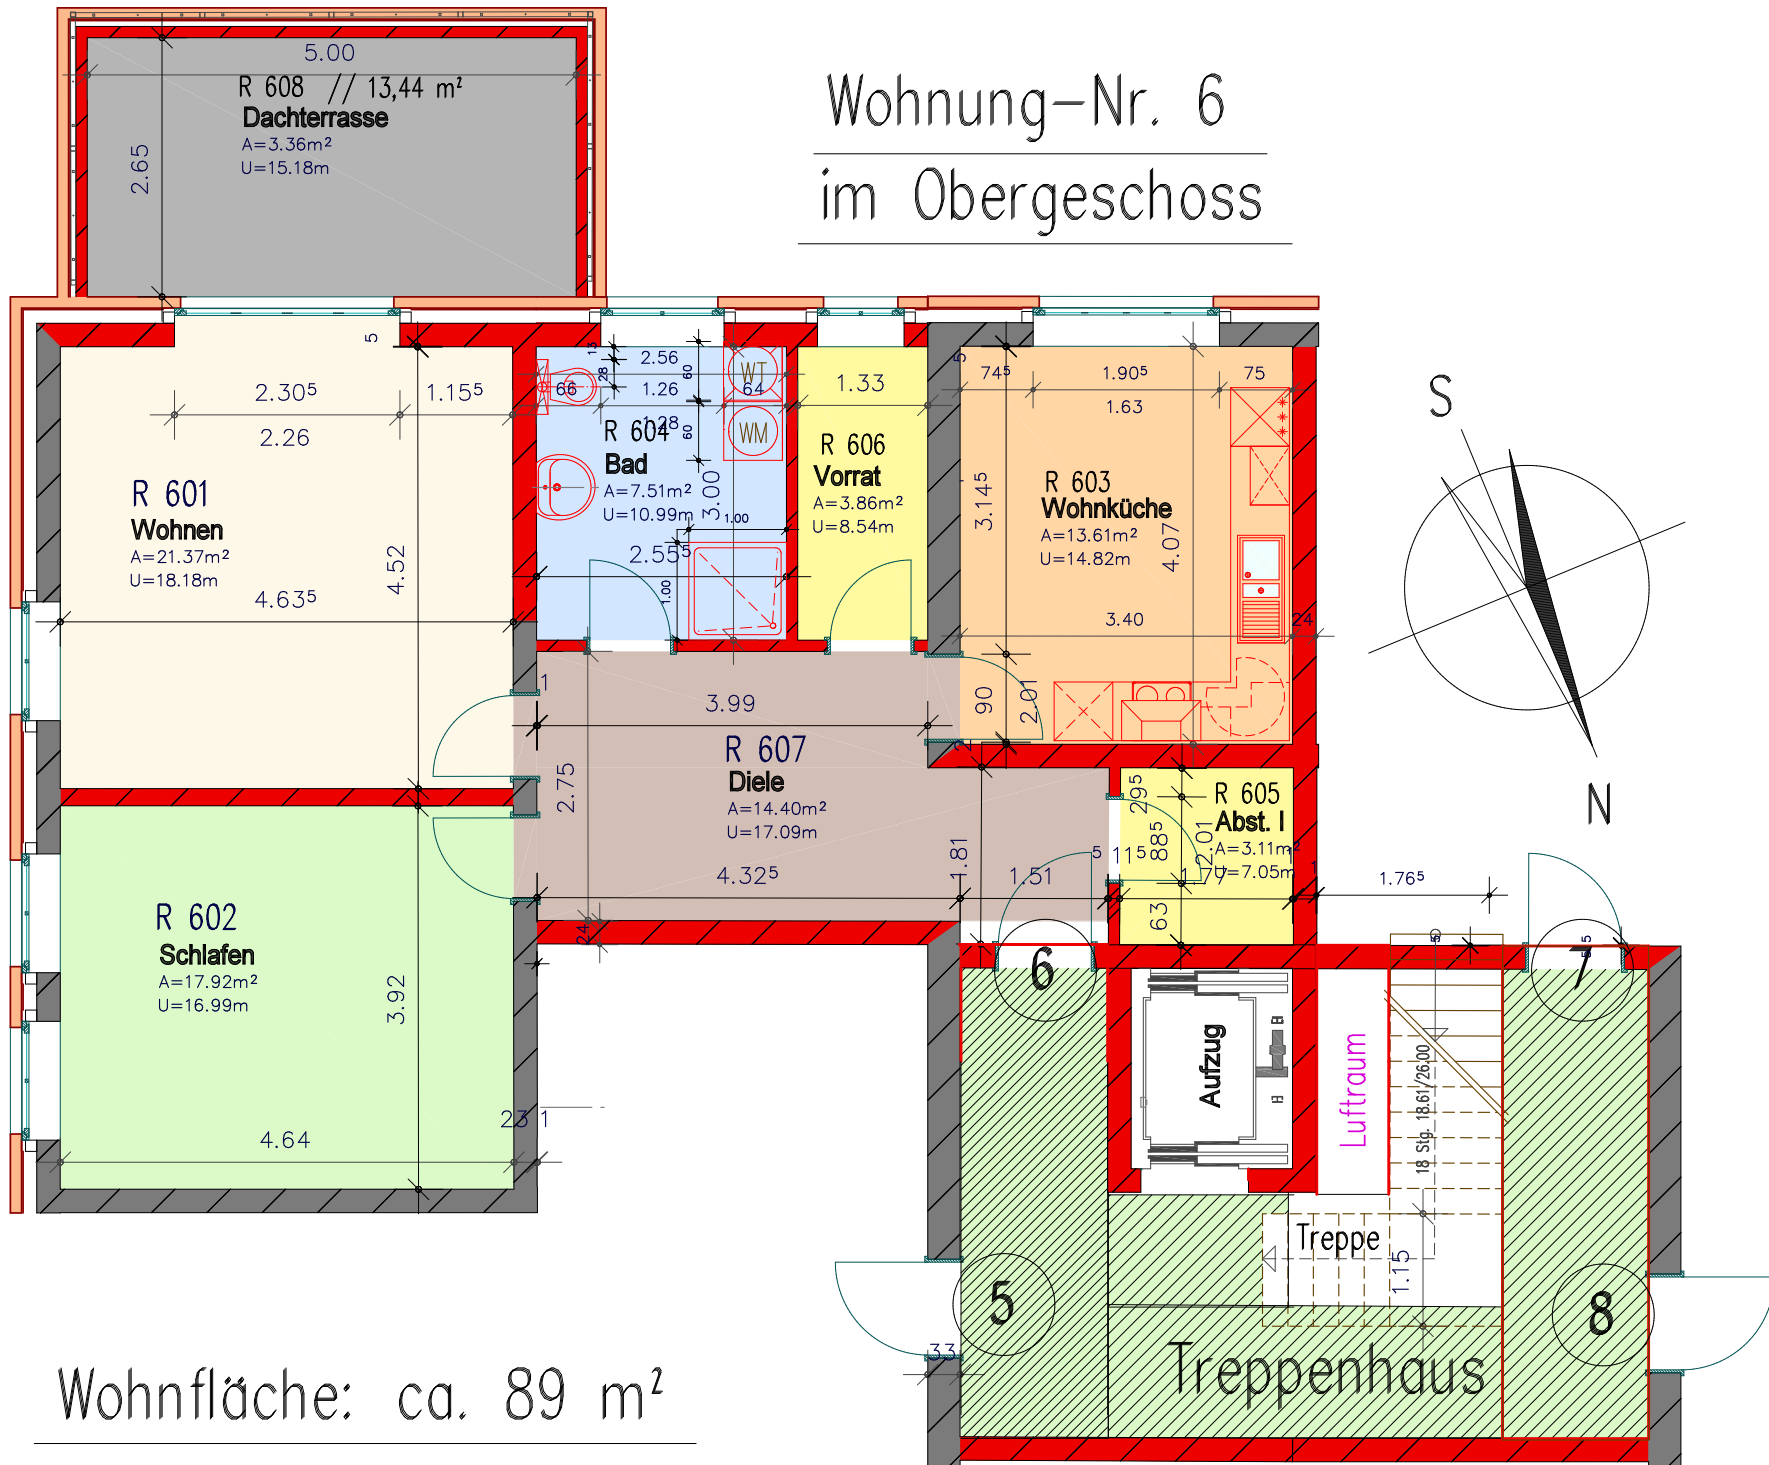

# Wohnung-Nr. 6 im Obergeschoss

Wohnfläche: ca. 89 m<sup>2</sup>