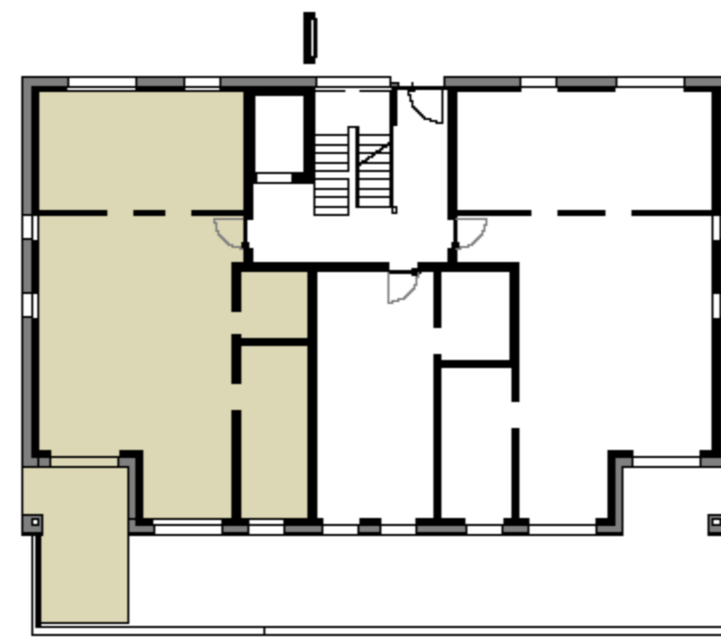

Neubau zweier Mehrfamilienhäuser in Denkendorf

Jusiweg / Limburgweg

Erdgeschoss

Haus 1

Haus 2

WE 1.01

Gesamtwohnfläche

98,42 m²

Ansicht Süd-Ost