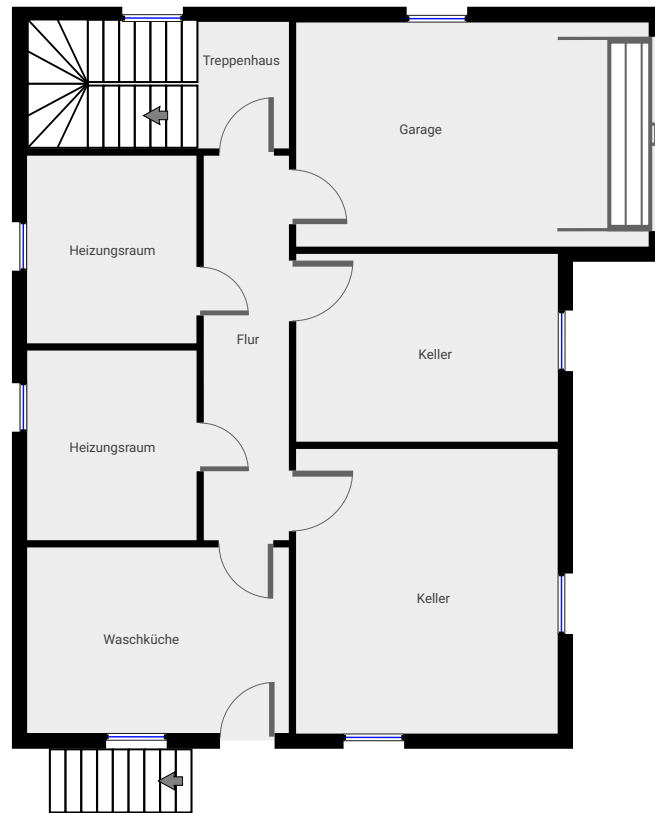

▼ Kellergeschoss

▼ Erdgeschoss

Buchweg 16

16 Buchweg, 88437 Maselheim, Baden-Württemberg, Deutschland
STOCKWERKE: 3

 magicplan
ÜBERSENDET VON Stefan Kolmsperger
s_kolms@hotmail.com

▼ Dach