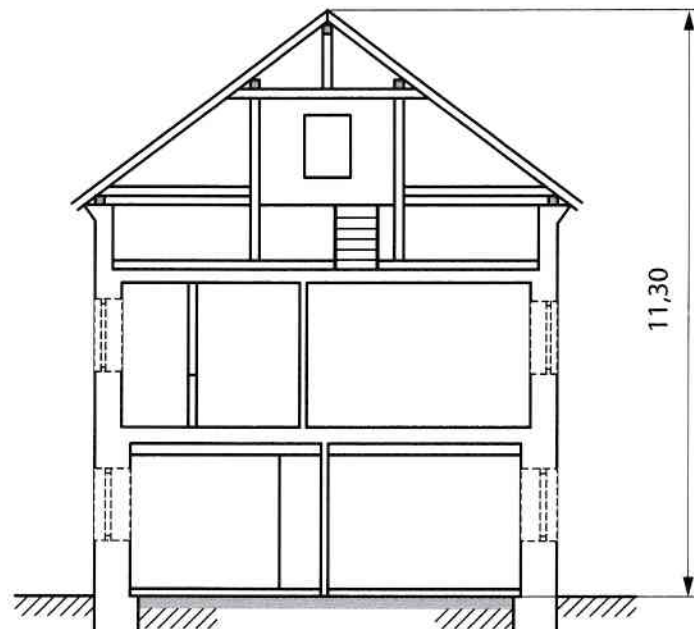

Längsschnitt

Querschnitt

Wohnhaus Seitenstetten, Waidhofnerstraße 15

DIN-A2 Skizze im Maßstab 1:100 Längenmaße in [m]

Naturmaße, Stand: 03.02.2020