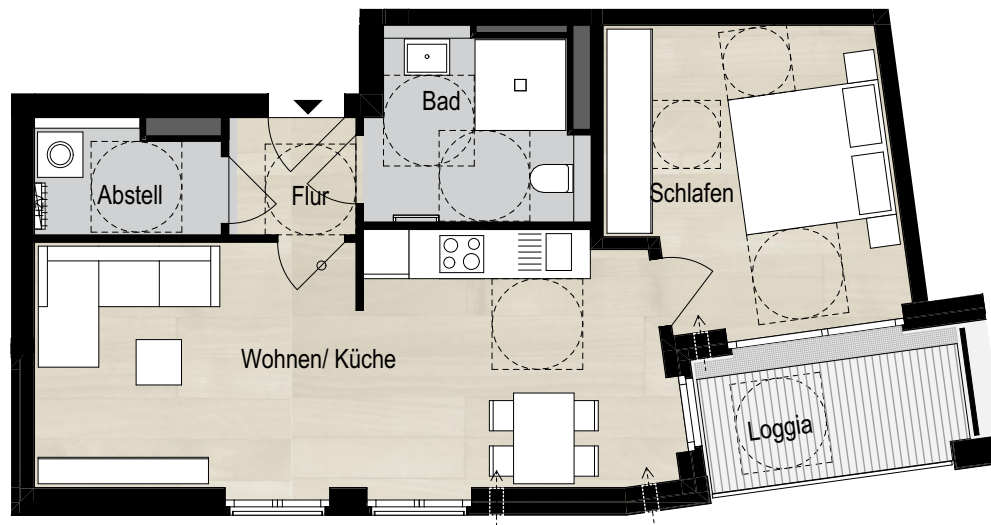

OBJEKTNAME

367 Lokstedt

MUTZEN/DEEL

HAUS	Geschoss	Zimmer	Wohninheit
1	1	2	05

FLÄCHEN

Wohnen/ Küche	27,98
Schlafen	14,51
Bad	6,82
Abstell	3,49
Flur	2,60
Loggia	zu 1/2: 3,14
	58,54 m²

LEGENDE

-  Decke abgehängt
 -  über dem Betrachter befindliche Bauteile
- Bodenbeläge innerhalb der Wohnung:
-  Fliesen
 -  Parkett

Index 367005Grundriss-1

0 m 1 m 2 m 3 m 4 m 5 m

www.behrendt.hamburg/367-389-lokstedt/