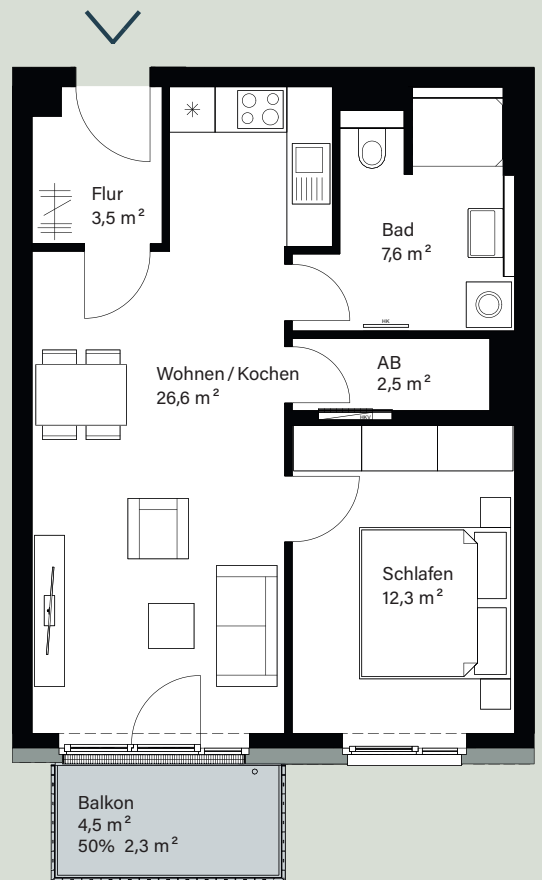

OG 2 Wohnung 13

2 Zimmer
54,8 m²

Wohnen/Kochen	26,6 m ²
Schlafen	12,3 m ²
Bad	7,6 m ²
Abstellraum	2,5 m ²
Flur	3,5 m ²
Balkon	2,3 m ²

Die Grundrisse dienen allein zur Orientierung und haben keinen Anspruch auf Maßstabsrichtigkeit. Möbel, Einbauschränke und Küche sind nicht im Lieferumfang enthalten, die Darstellung erfolgt beispielhaft und nicht maßstabsgetreu. Flächen von Terrassen, Dachterrassen und Balkonen werden mit 50 % der Gesamtnutzfläche angerechnet bis maximal 10 % der innenliegenden Wohnfläche, darüber hinaus zu 25 %.

1 M 2 M

[Darstellung 1:100]