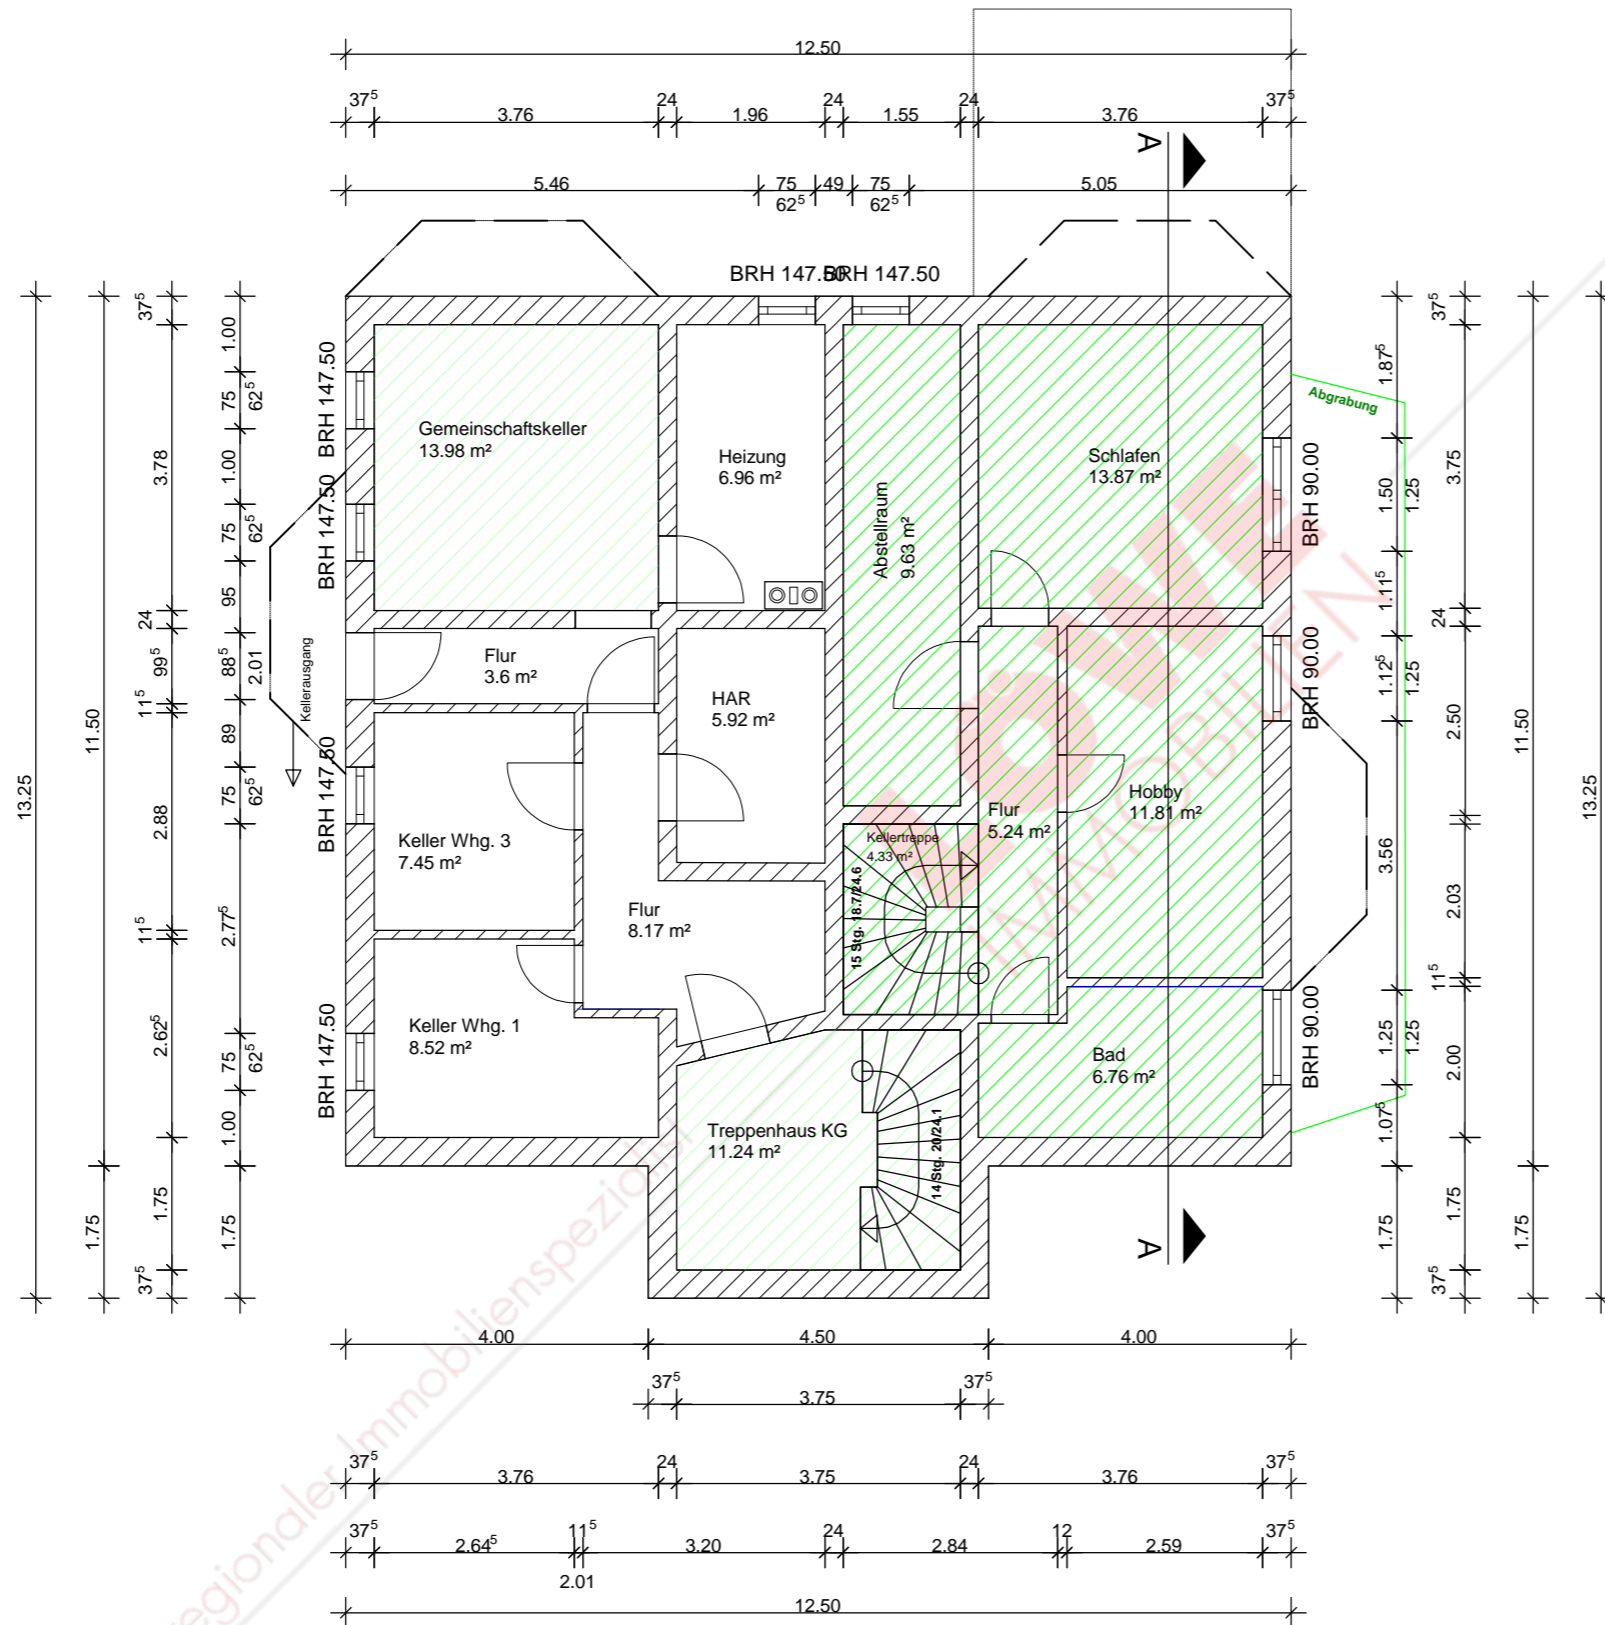

seit 1991

Architekt: Dipl.-Ing. Krawielicki, IB Krawielicki 14974 Ludwigsfelde, Ringstraße 50	
Vertrieb: Löwe Immobilien Steffen Hörnlein 14974 Ludwigsfelde, Potsdamer Straße 188	Maßstab: 1 : 100
Projekt:	Datum: 03.03.2026
1. Souterrain	gez.: geä.: Plan-Nr.:
(c) 2014 ArCon Software GmbH	