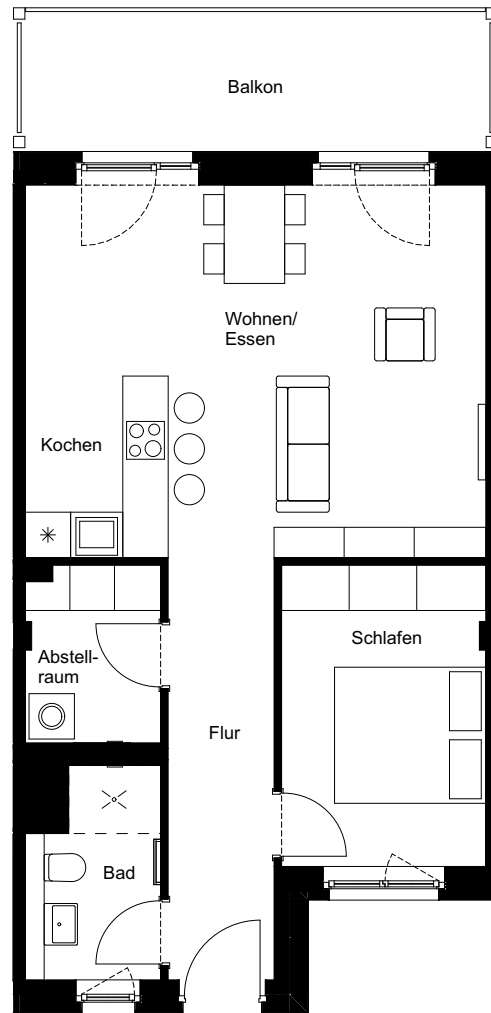

## TERRASSEN

Nummer:	3_08
Adresse:	Rheinstr. 25a
Etage:	3. OG
Zimmer:	2
Wohnfläche:	63,20 m <sup>2</sup>
Ausstattung:	Fliesen in beige
Barrierefrei:	nein

Dies ist eine unverbindliche Illustration, daher sind Irrtum und Änderungen vorbehalten. Der Grundriss ist nicht maßstabsgerecht. Für zwischenzeitliche Änderungen können wir keine Haftung übernehmen. Die Möblierung ist ein Gestaltungsvorschlag und gehört nicht zum Ausstattungsumfang. Bei der Einbauküche handelt es sich um eine unverbindliche Darstellung. Die Einbauküche kann hiervon in der Realität abweichen. Bitte beachten Sie, dass die barrierefreien Wohnungen über eine Duschvorhangstange statt einer Duschkabine verfügen.