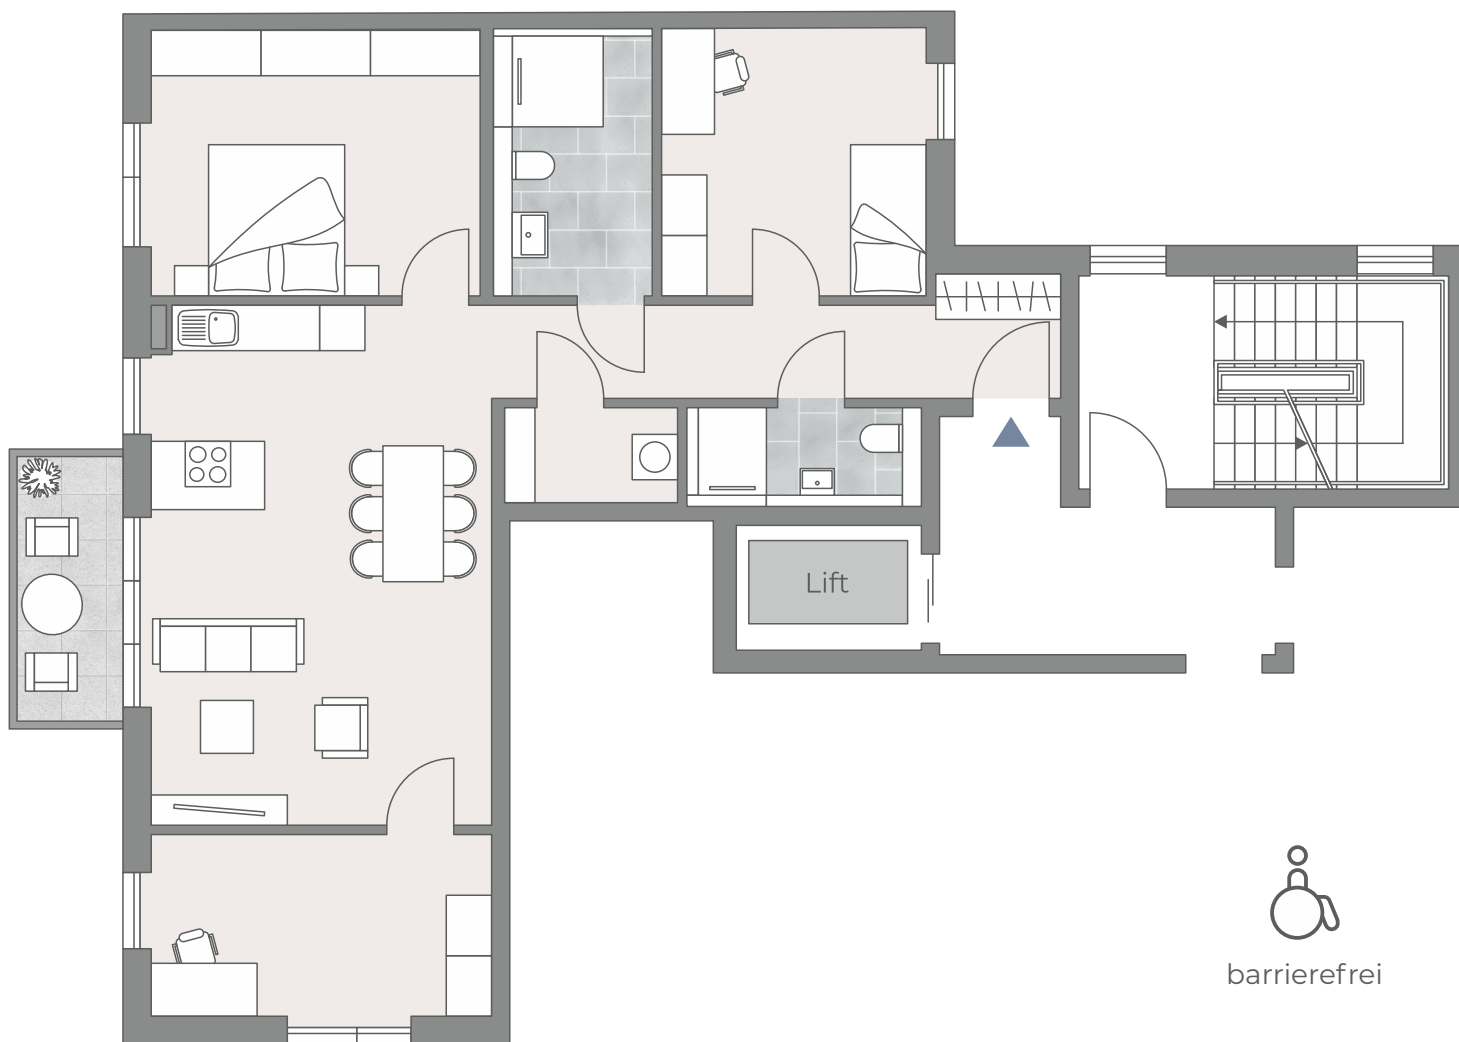

WE 03

4 Zimmer

1. Obergeschoss

barrierefrei

Flur	9,84 m ²
Abstellkammer	2,30 m ²
Duschbad	3,24 m ²
Wannenbad	6,77 m ²
Schlafzimmer	15,20 m ²
Zimmer 1	12,32 m ²
Zimmer 2	10,71 m ²
Wohnküche	30,63 m ²
Balkon (½)	2,46 m ²

Wohnfläche **93,47 m²**