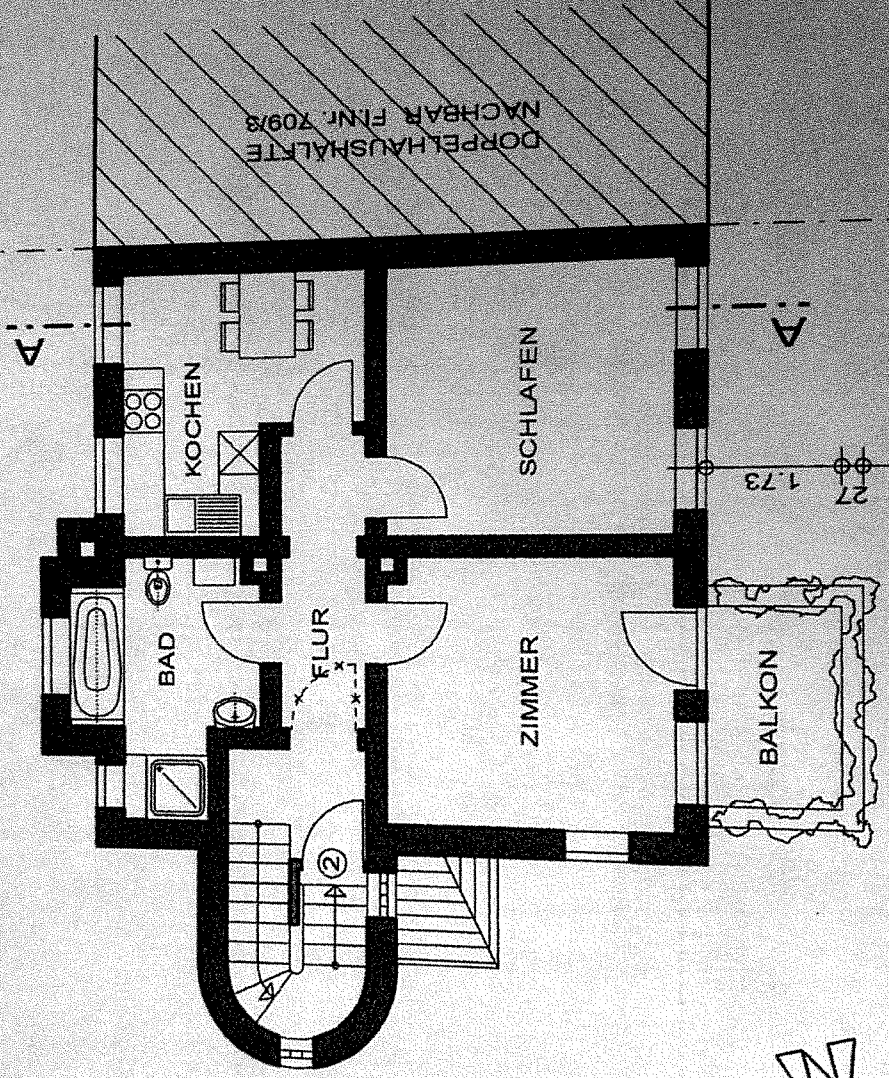

WESTANSICHT

DOPPELHAUSHALTE
NACHBAR FIN. 709/8

A

BAD

KOCHEN

FLUR

1

+/-0.00

ZIMMER

SCHLAFEN

TERRASSENTÜR
neu

-0.50

ERDGESCHOSS

NACHBAR FI.Nr. 709/3

3.93 2.00 1.50 2.00 1.40 2.00 1.40

DOPPELHAUSHÄLTE
NACHBAR FI.Nr. 709/3

1.30 40 2.00 27 3.715 40
2.997 40 3.715 27 1.595 2.12 40
4.027 27 2.415 27 1.45 1.45 2.12

8.50 1.40 3.93 2.00 1.23 2.00 1.40
1.40 3.93 2.00 27 1.23 40 80
1.40 3.93 2.00 27 1.23 40 80

40 3.715 1.27 3.715 40
505 1.27 2.66 27