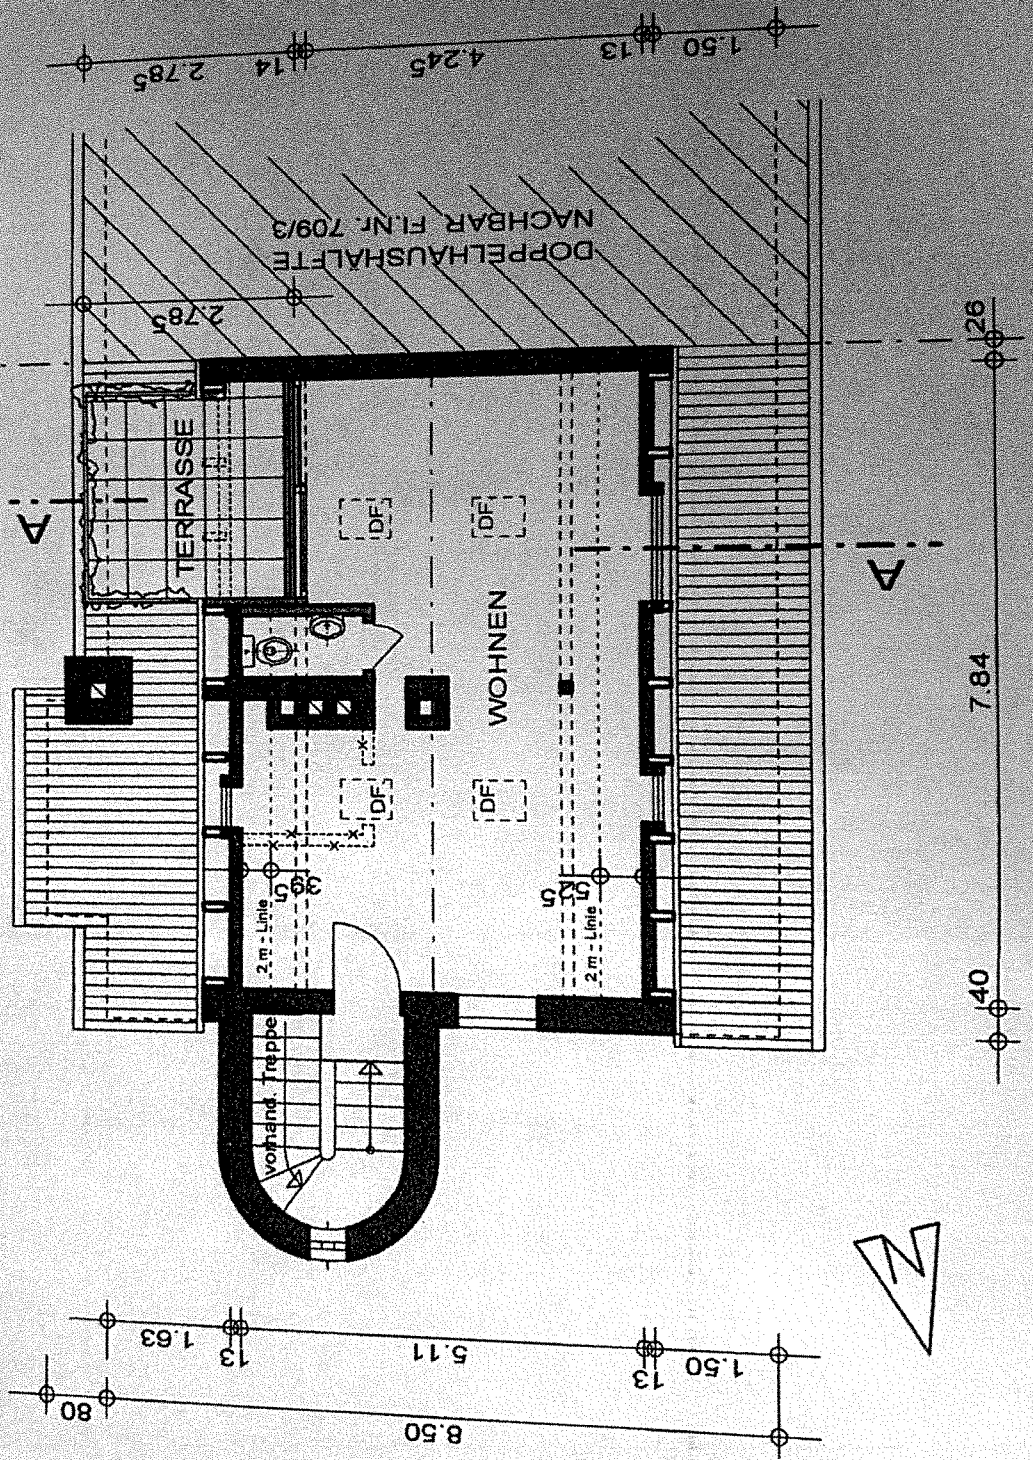

WESTANSICHT

DOPPELHAUSHALTE
NACHBAR FIN. 709/8

A

BAD

KOCHEN

FLUR

1

+/-0.00

ZIMMER

SCHLAFEN

TERRASSENTÜR
neu

-0.50

ERDGESCHOSS

NACHBAR FI.Nr. 709/3

3.93 2.00 1.50 2.00 1.40 2.00 1.40

DOPPELHAUSHÄLTE
NACHBAR FI.Nr. 709/3

1.30 40 2.00 27 3.715 40
2.997 40 3.715 27 1.595 2.12 40
4.027 27 2.415 27 1.45 1.45 2.12

8.50 1.40 3.93 2.00 1.23 2.00 1.40
1.40 3.93 2.00 27 1.23 40 80
1.40 3.93 2.00 27 1.23 40 80

40 3.715 1.27 3.715 40
505 1.27 2.66 27

1.73 27

NACHBAR FL.Nr. 709/3

SCHNITT A-A