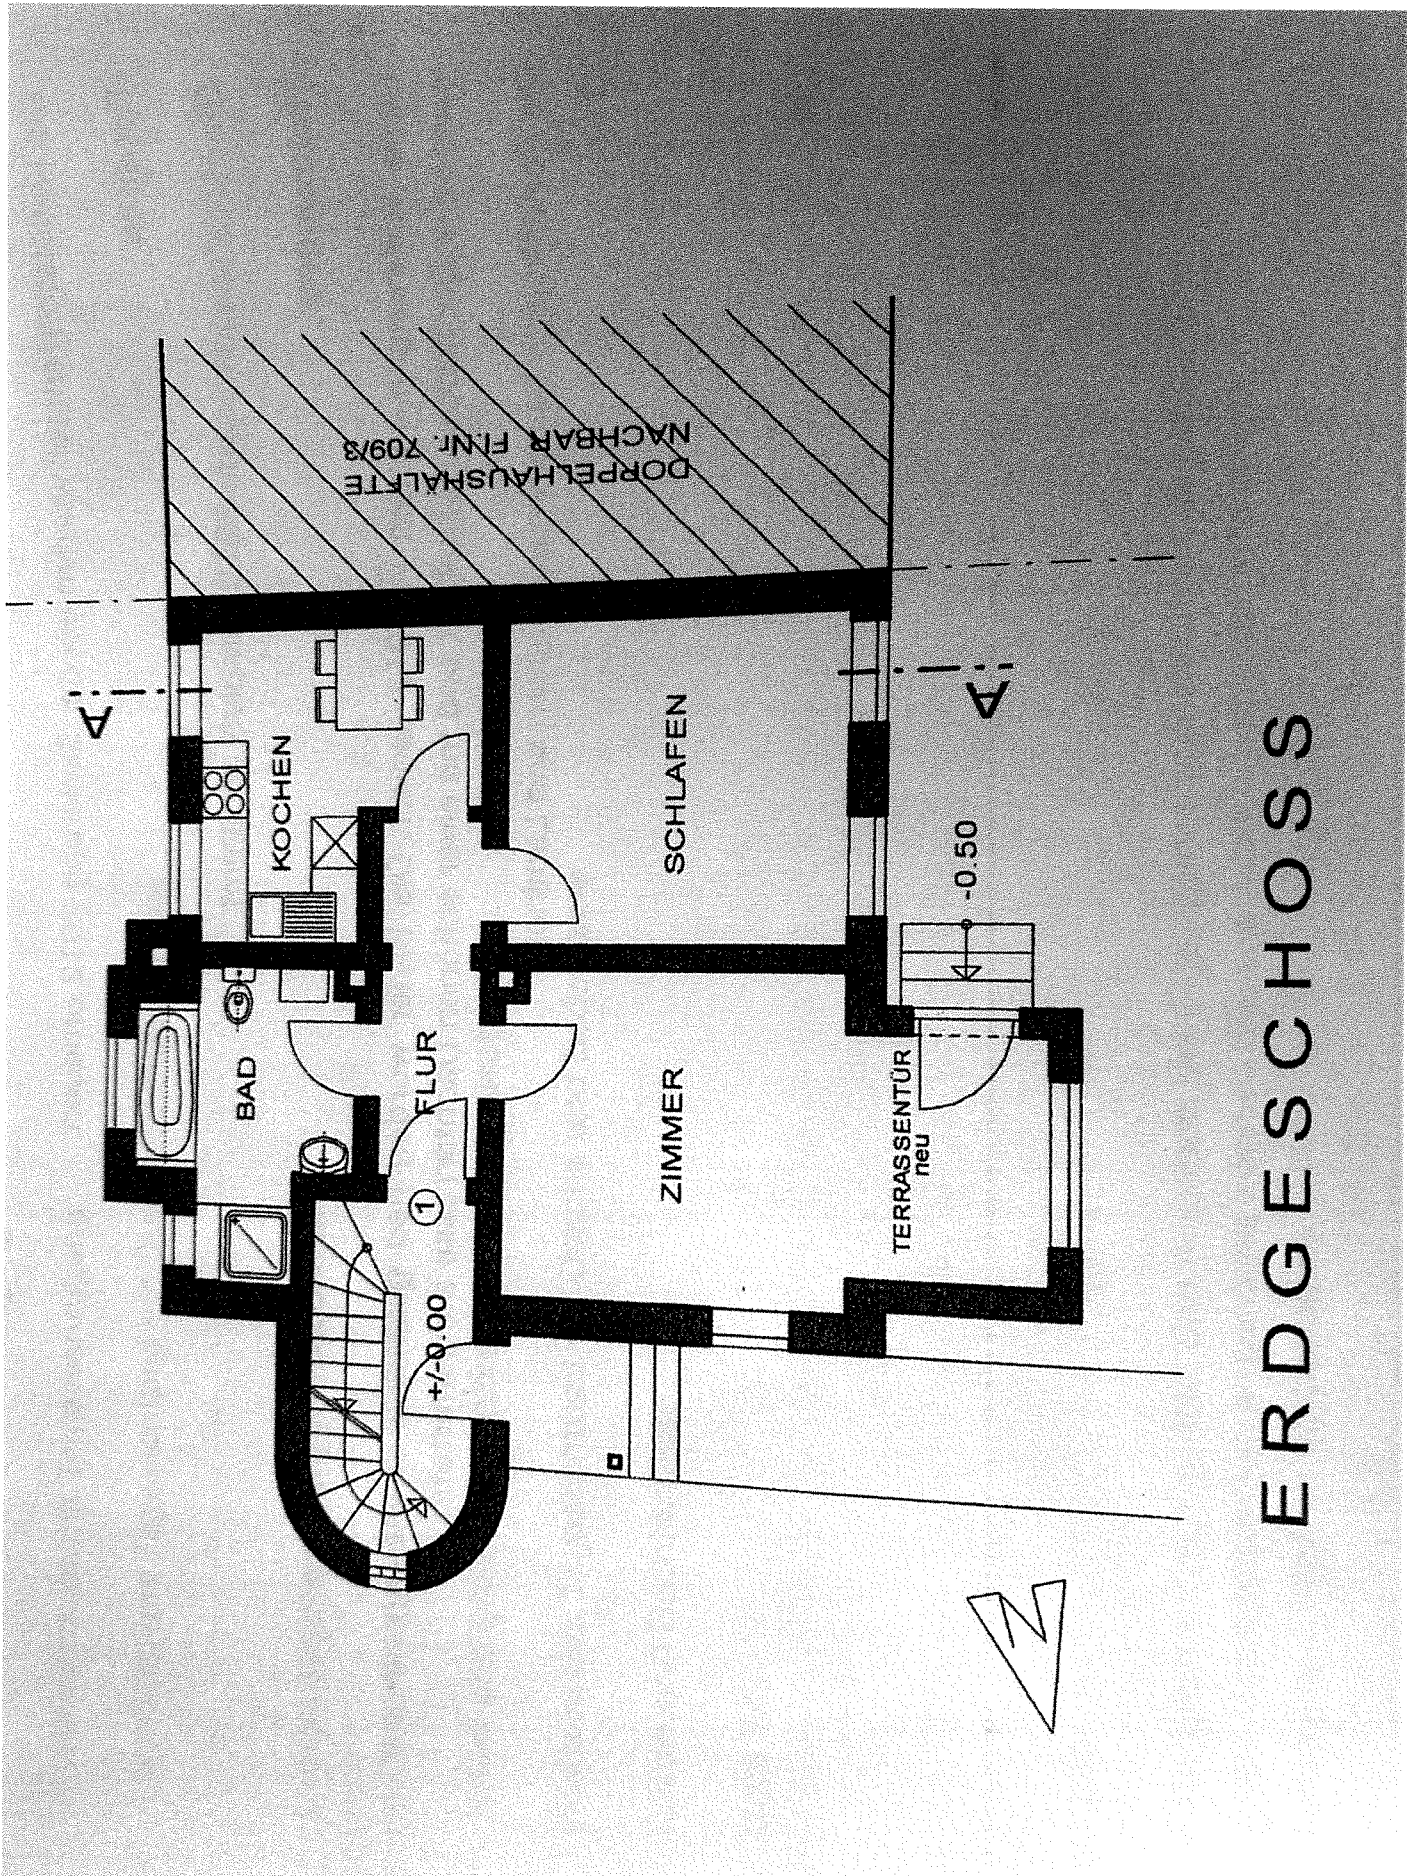

WESTANSICHT

DOPPELHAUSHALTE
NACHBAR FIN. 709/8

A

BAD

KOCHEN

FLUR

1

+/-0.00

ZIMMER

SCHLAFEN

TERRASSENTÜR
neu

-0.50

ERDGESCHOSS

NACHBAR FI.Nr. 709/3

3.93 2.00 1.50 2.00 1.40 2.00 1.40

DOPPELHAUSHÄLTE
NACHBAR FI.Nr. 709/3

1.30 40 2.00 27 3.715 40
2.997 40 3.715 27 1.595 2.12 40
4.027 27 2.415 27 1.45 1.45 2.12

8.50 1.40 3.93 2.00 1.23 2.00 1.40
1.40 3.93 2.00 27 1.23 40 80
1.40 3.93 2.00 27 1.23 40 80

40 3.715 1.27 3.715 40
505 1.27 2.66 27