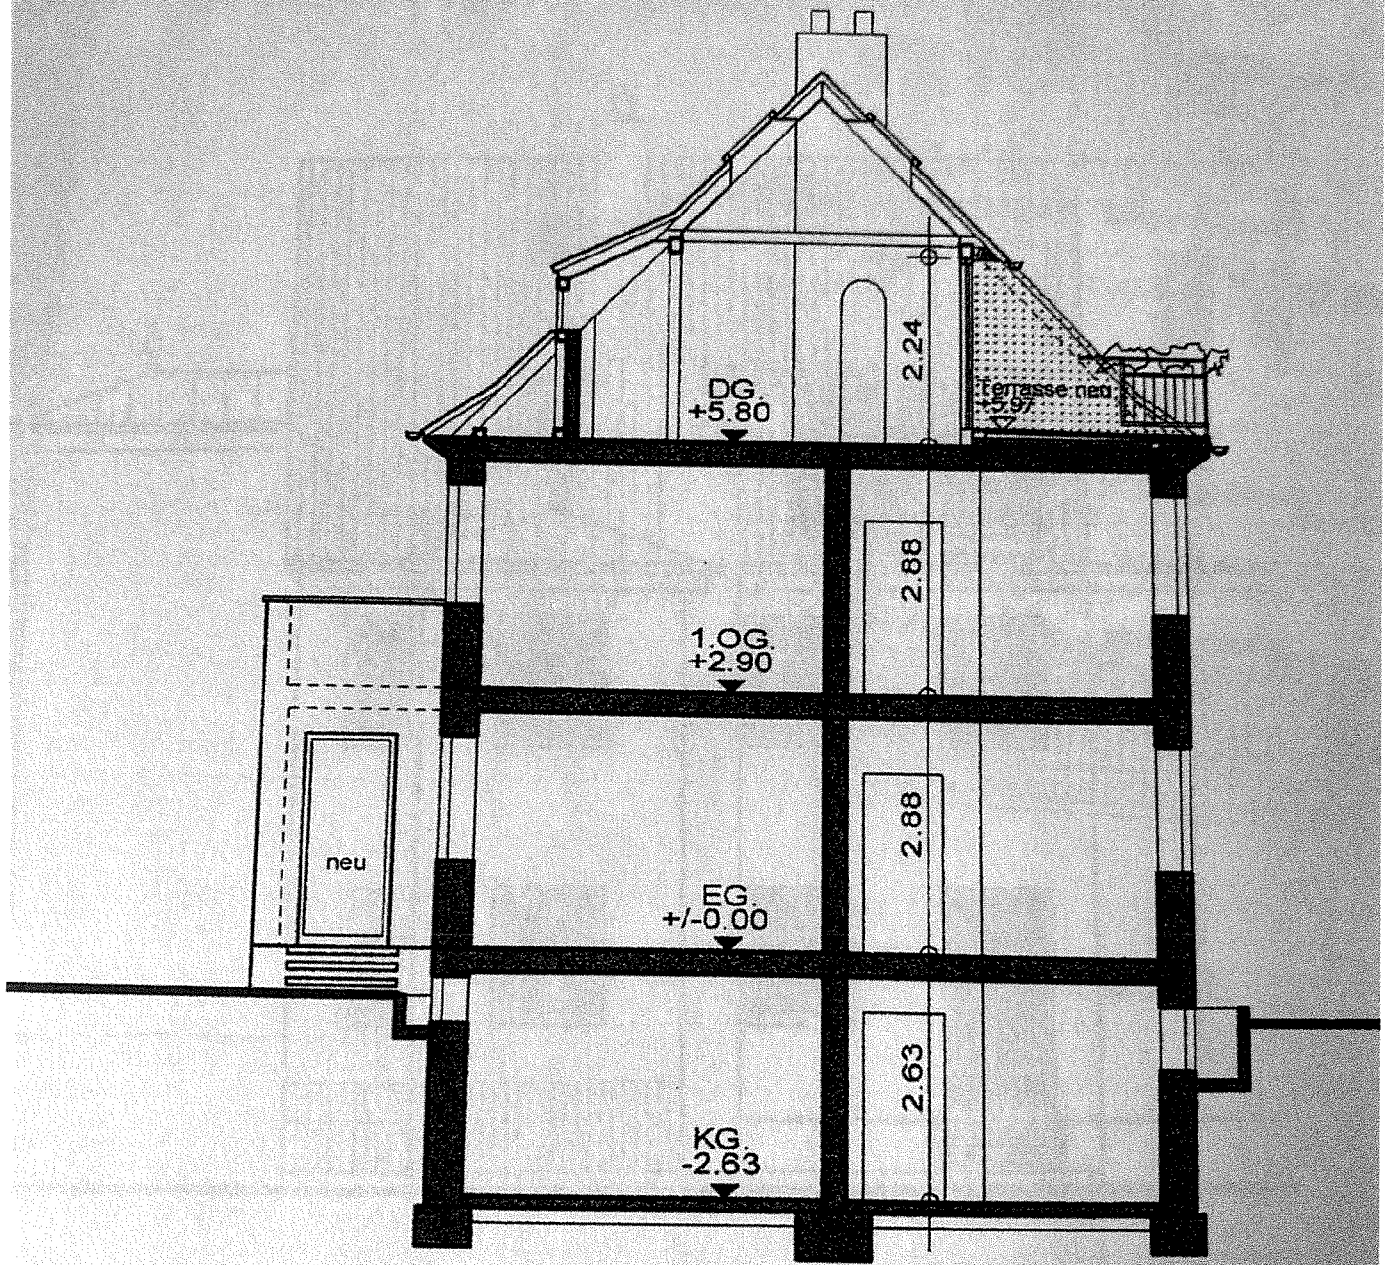

SCHNITT A-A