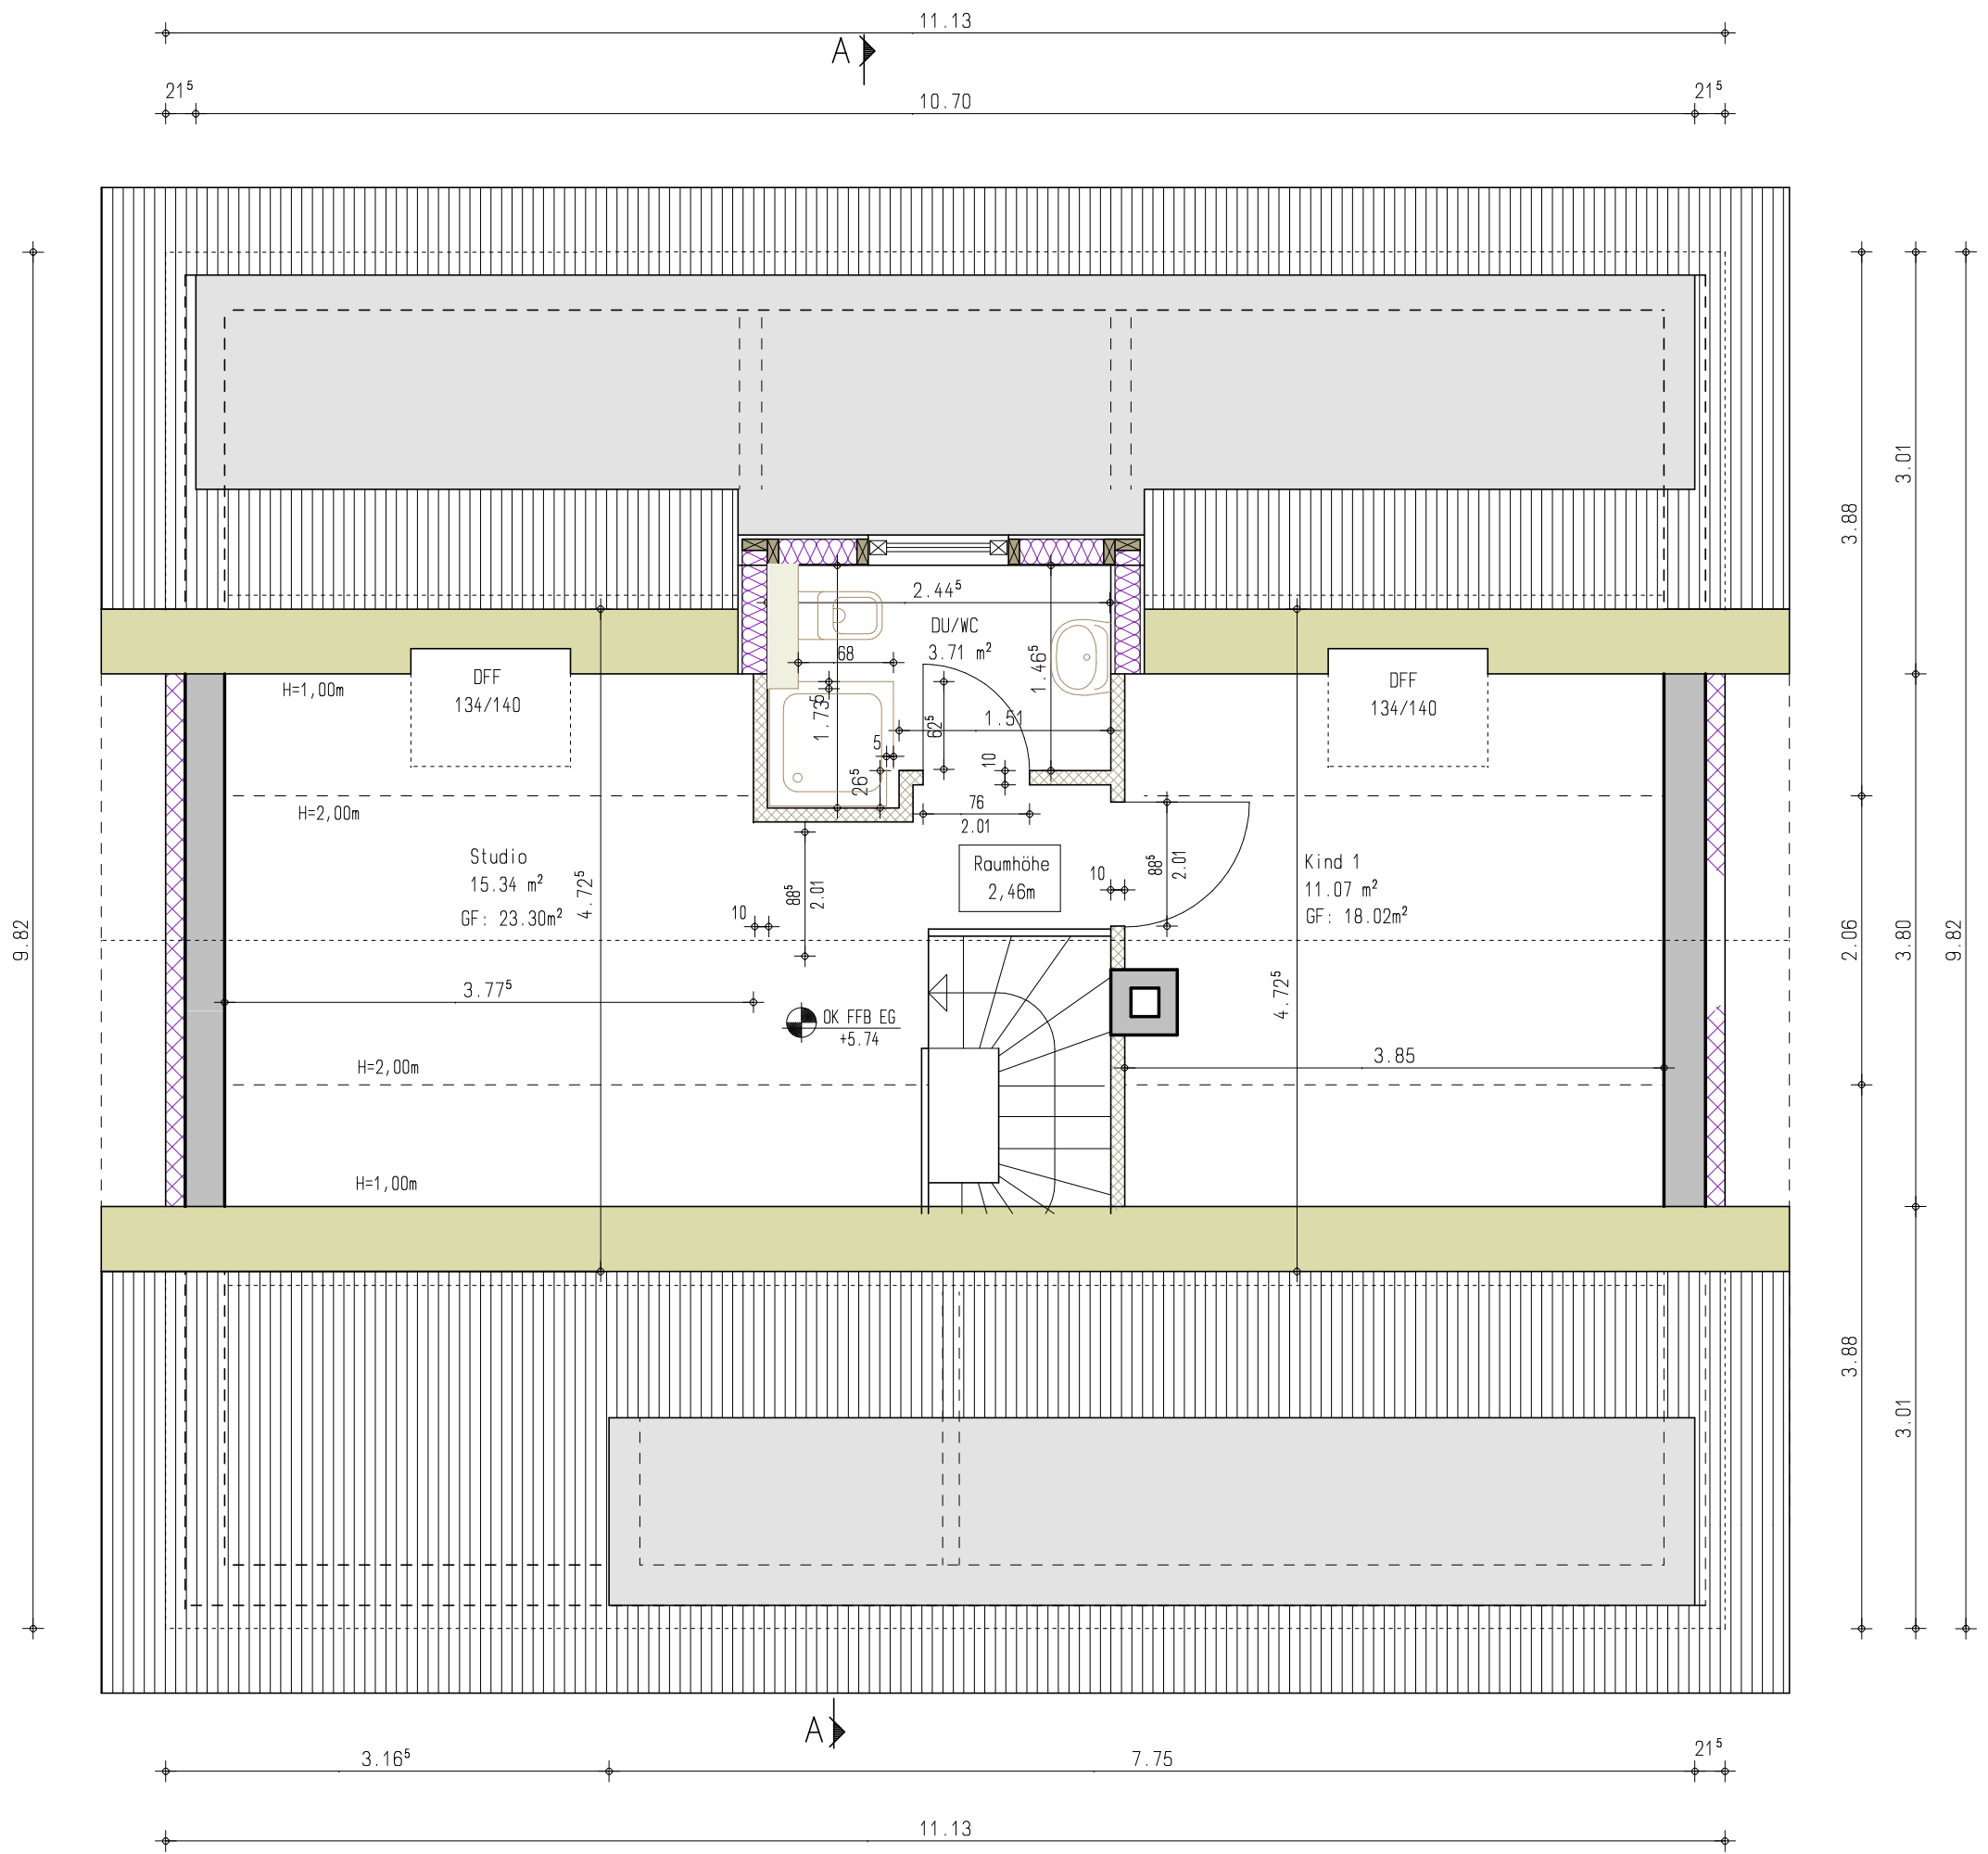

Spitzboden

Wohnfläche: 30,12m²