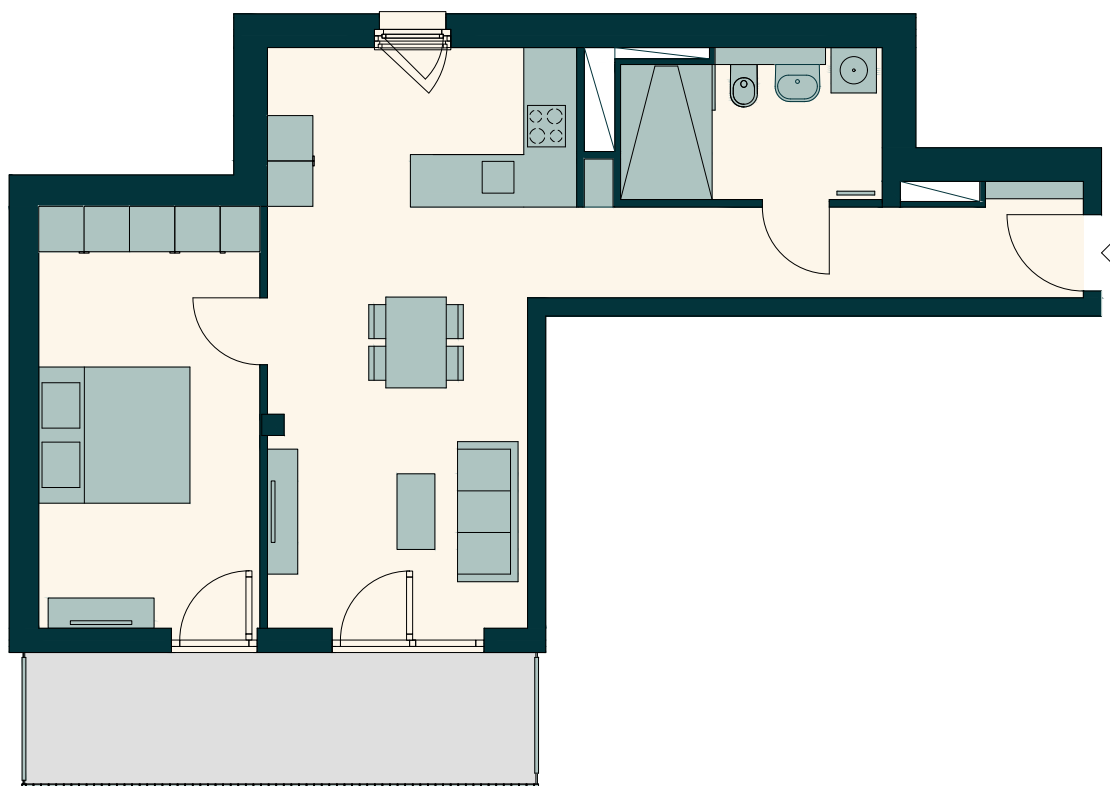

# Wohnung 232 | 2-2/A/2.1

2. Obergeschoss | 2 Zimmer | ca. 66,56 qm

Das Bild- und Planmaterial dient der vorläufigen Illustration des Vorhabens. Abweichungen in einem späteren Planungsstadium bleiben ausdrücklich vorbehalten. Einrichtungsgegenstände sind beispielhaft und gehören nicht zur Ausstattung. Maße und Flächenangaben sind unverbindlich. Geringe Flächenabweichungen sind innerhalb eines Grundrisstyps möglich. Ohne Maßstab.