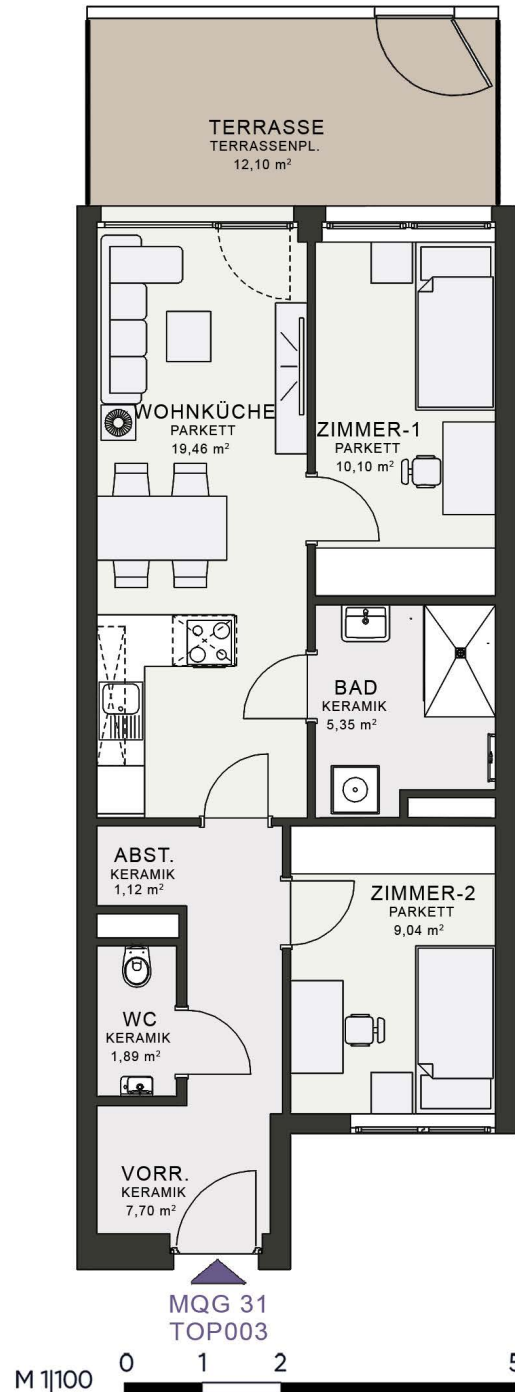

HARING
IMMOBILIEN