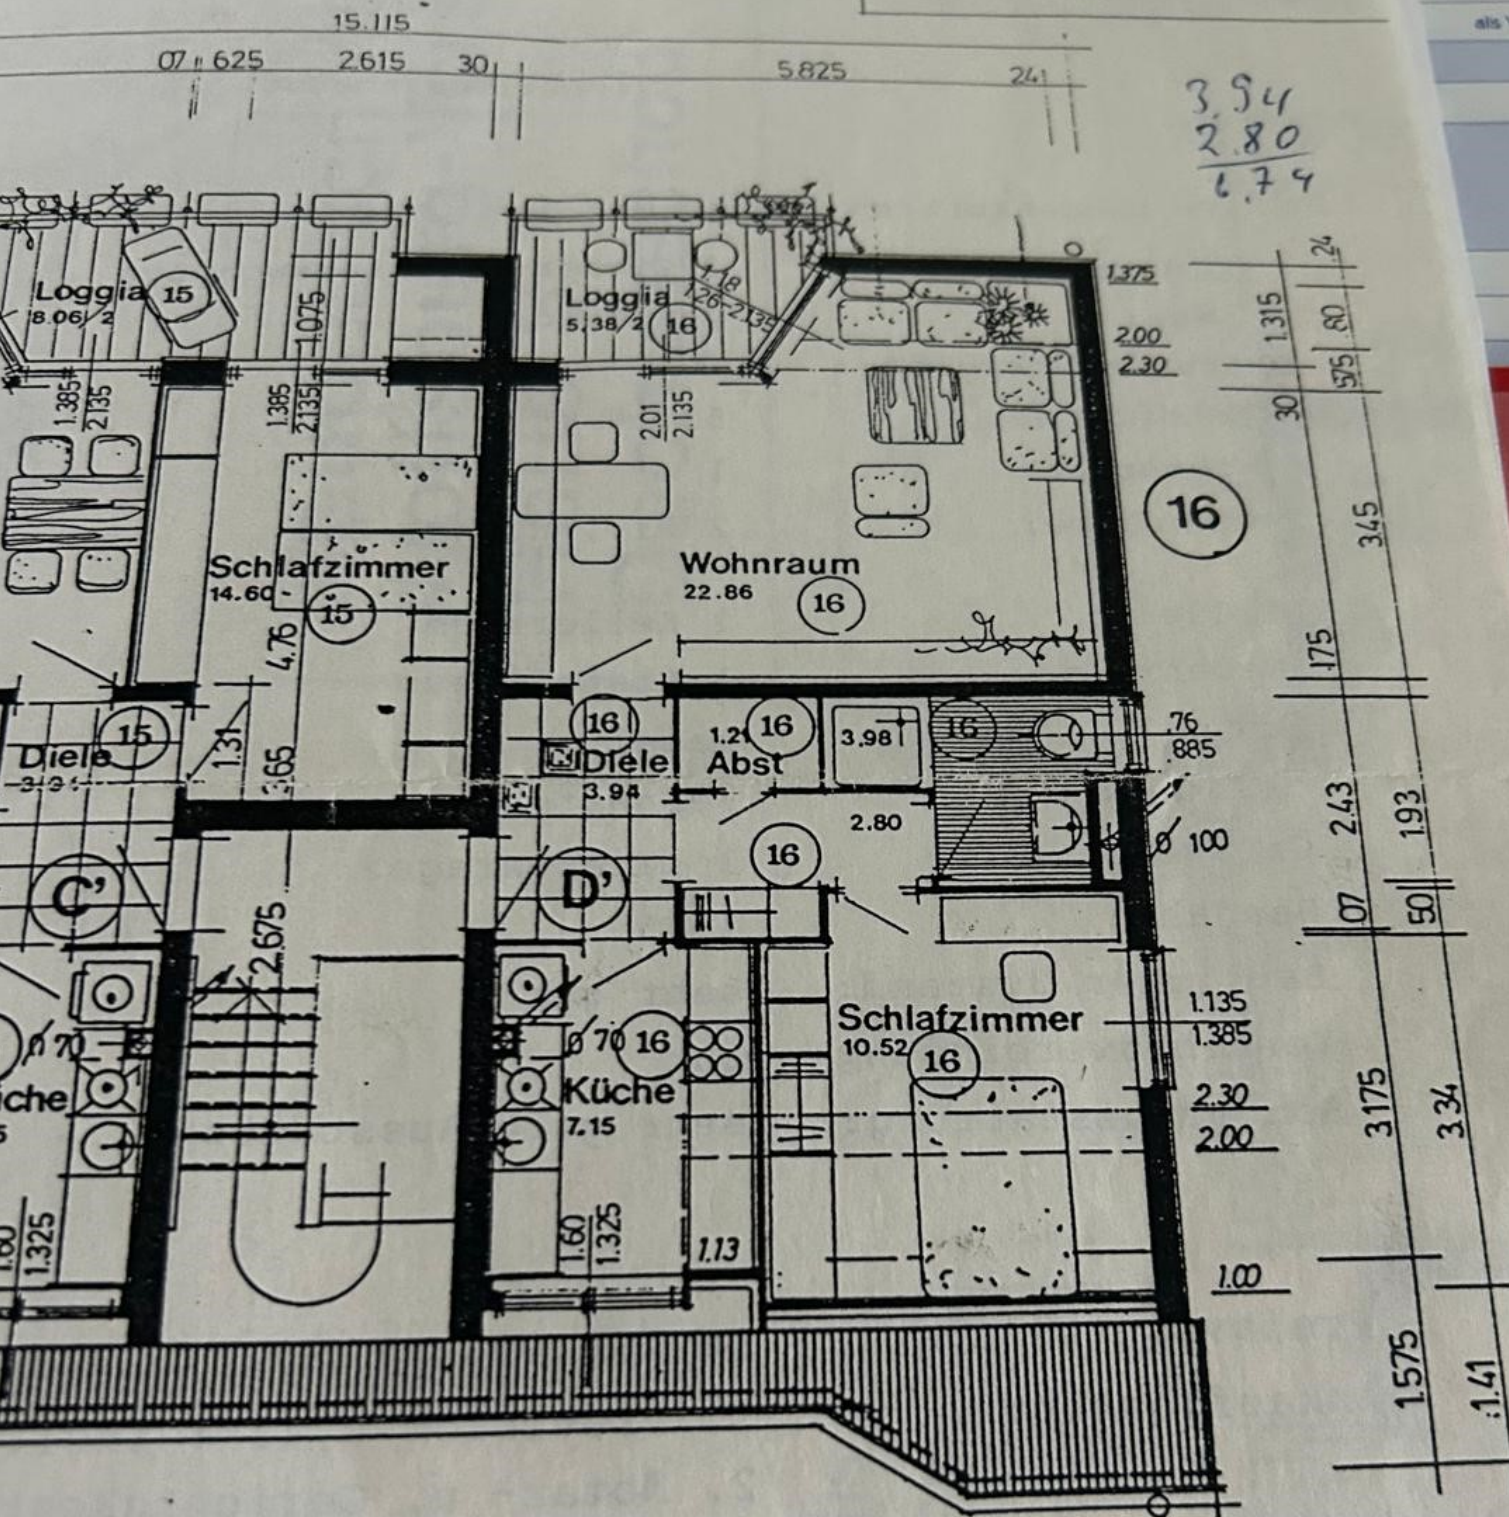

Neubau von  
 Wolfsburg-Vors  
 Haus 3  
 Dachgeschoß

3.94  
 2.80  
 6.74

30	2.385	30	1.62	07	1.305	100	07	1.76
30		30	1.70	67	07	3.365		24

als Vermietet  
 als Mi

Bauher  
 Reinec  
 Büro  
 3300