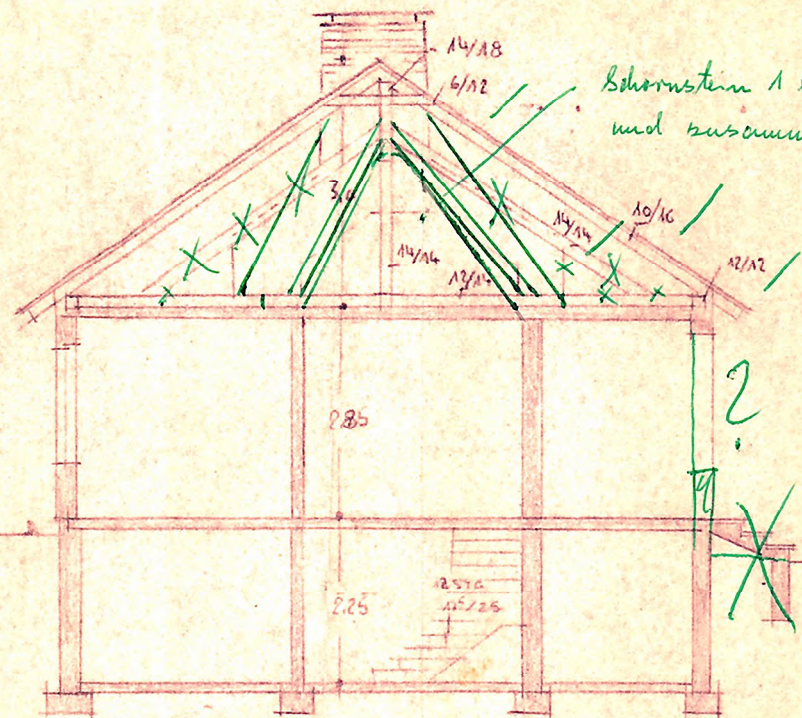

Aktenstück

ANSICHTEN

SCHNITT

GIEBEL

Genehmigt in  
Verbindung mit dem Bausche-  
Nr. 948/119/61 vom heutigen  
Lüchow, den 9. November 1961  
Landkreis Lüchow-Dannenberg  
Der Oberkreisdirektor  
- Kreishauptmann -

*[Handwritten signature]*

WOHNHAUS  
KNAACK KLEINKÜHDEN  
M. 1:100

KELLER

ERDGESCHOSS

Aktenstück

DACHGESCHOSS

BAUTHER  
*Knaack*

GEMEINDE  
*Zeese*