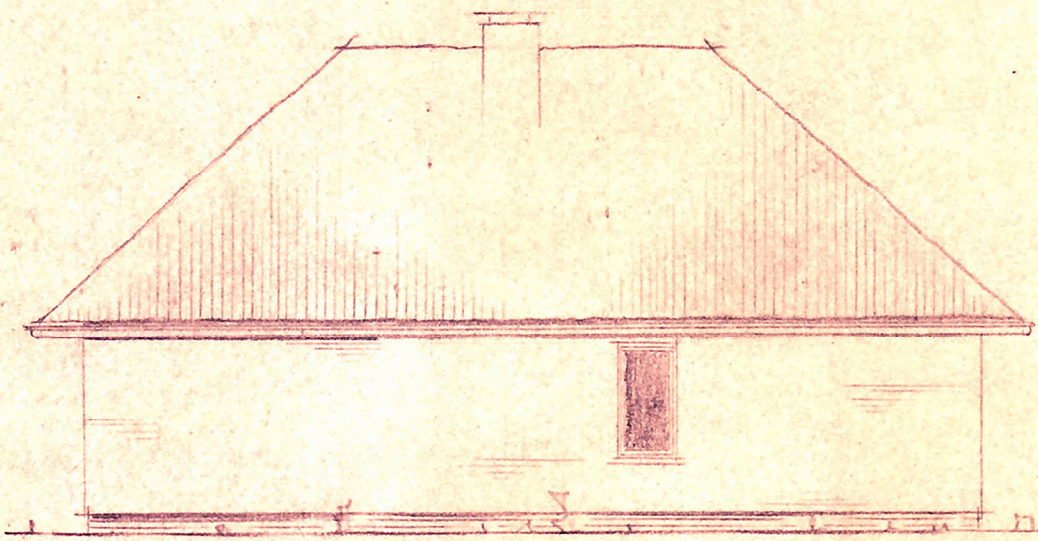

Aktenstück

ANSICHTEN

SCHNITT

GIEBEL

Genehmigt in  
Verbindung mit dem Bausche-  
Nr. 948/119/61 vom heutigen  
Lüchow, den 9. November 1961  
Landkreis Lüchow-Dannenberg  
Der Oberkreisdirektor  
- Kreishauptmann -

*[Handwritten signature]*

WOHNHAUS  
KNAACK KLEINKÜHDEN  
M. 1:100

KELLER

ERDGESCHOSS

Aktenstück

DACHGESCHOSS

BAUTHER  
*Knaack*

GEMEINDE  
*Zeese*

Siegfried Kuhlmann  
Bau-Ing. u. Architektmeister  
Glenitz bei Dannenberg  
Bau: Neuenhagen 286  
GLENITZ 5741