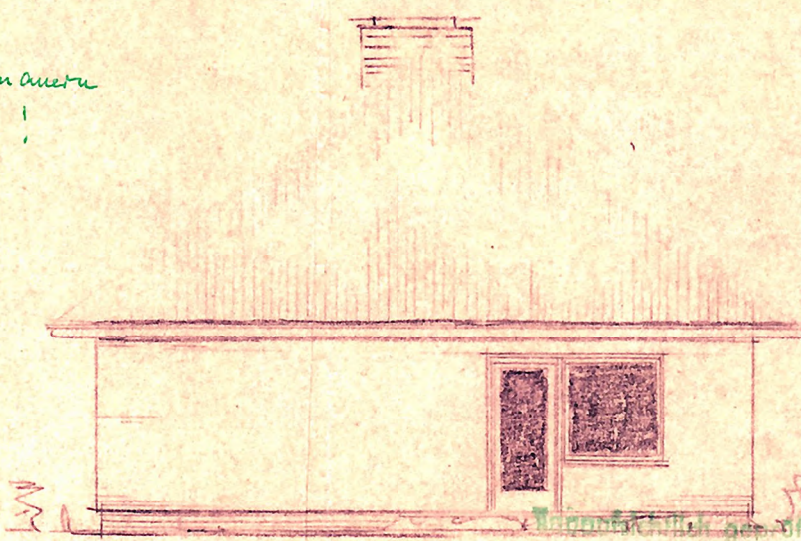

Aktenstück

ANSICHTEN

SCHNITT

GIEBEL

Genehmigt in  
Verbindung mit dem Bausche-  
Nr. 948/119/61 vom heutigen  
Lüchow, den 9. November 1961  
Landkreis Lüchow-Dannenberg  
Der Oberkreisdirektor  
- Kreishauptmann -

*[Handwritten signature]*

WOHNHAUS  
KNAACK KLEINKÜHDEN  
M. 1:100

KELLER

ERDGESCHOSS

Aktenstück

DACHGESCHOSS

BAUTHER  
*Knaack*

GEMEINDE  
*Zeese*