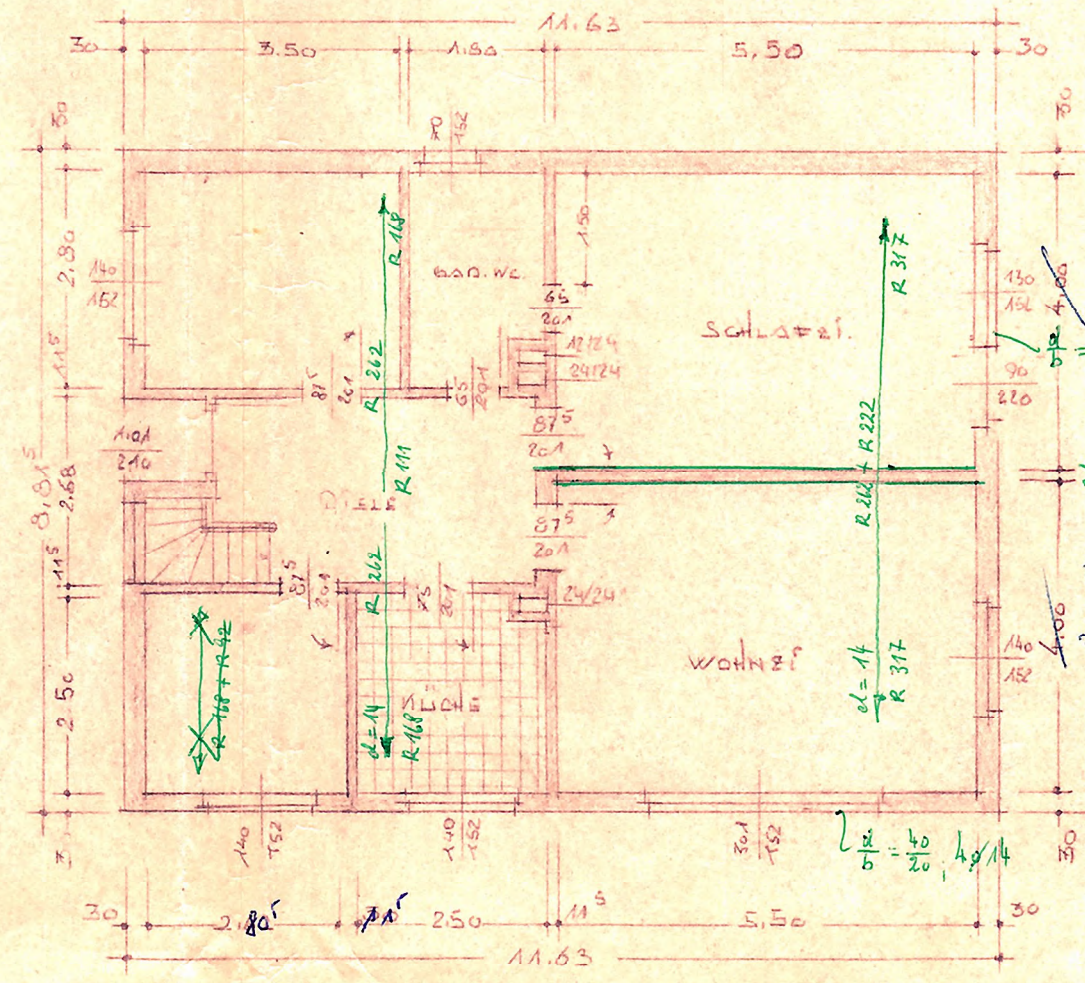

ERDGESCHOSS

Aktenstück