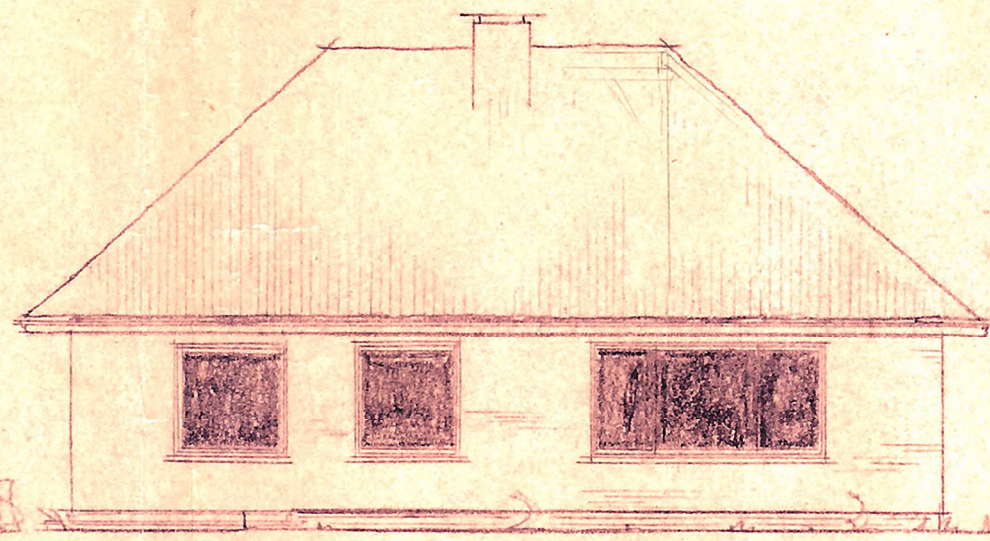

Aktenstück

ANSICHTEN

SCHNITT

GIEBEL

Genehmigt in  
Verbindung mit dem Bausche-  
Nr. 948/119/61 vom heutigen  
Lüchow, den 9. November 1961  
Landkreis Lüchow-Dannenberg  
Der Oberkreisdirektor  
- Kreishauptmann -

*[Handwritten signature]*

WOHNHAUS  
KNAACK KLEINKÜHDEN  
M. 1:100

KELLER

ERDGESCHOSS

Aktenstück

DACHGESCHOSS

BAUTHER  
*Knaack*

GEMEINDE  
*Zeese*

Siegfried Kuhlmann  
Bau-Ing. u. Architektmeister  
Glenitz bei Dannenberg  
Bau: Neuenhagen 286  
GLENITZ 5741