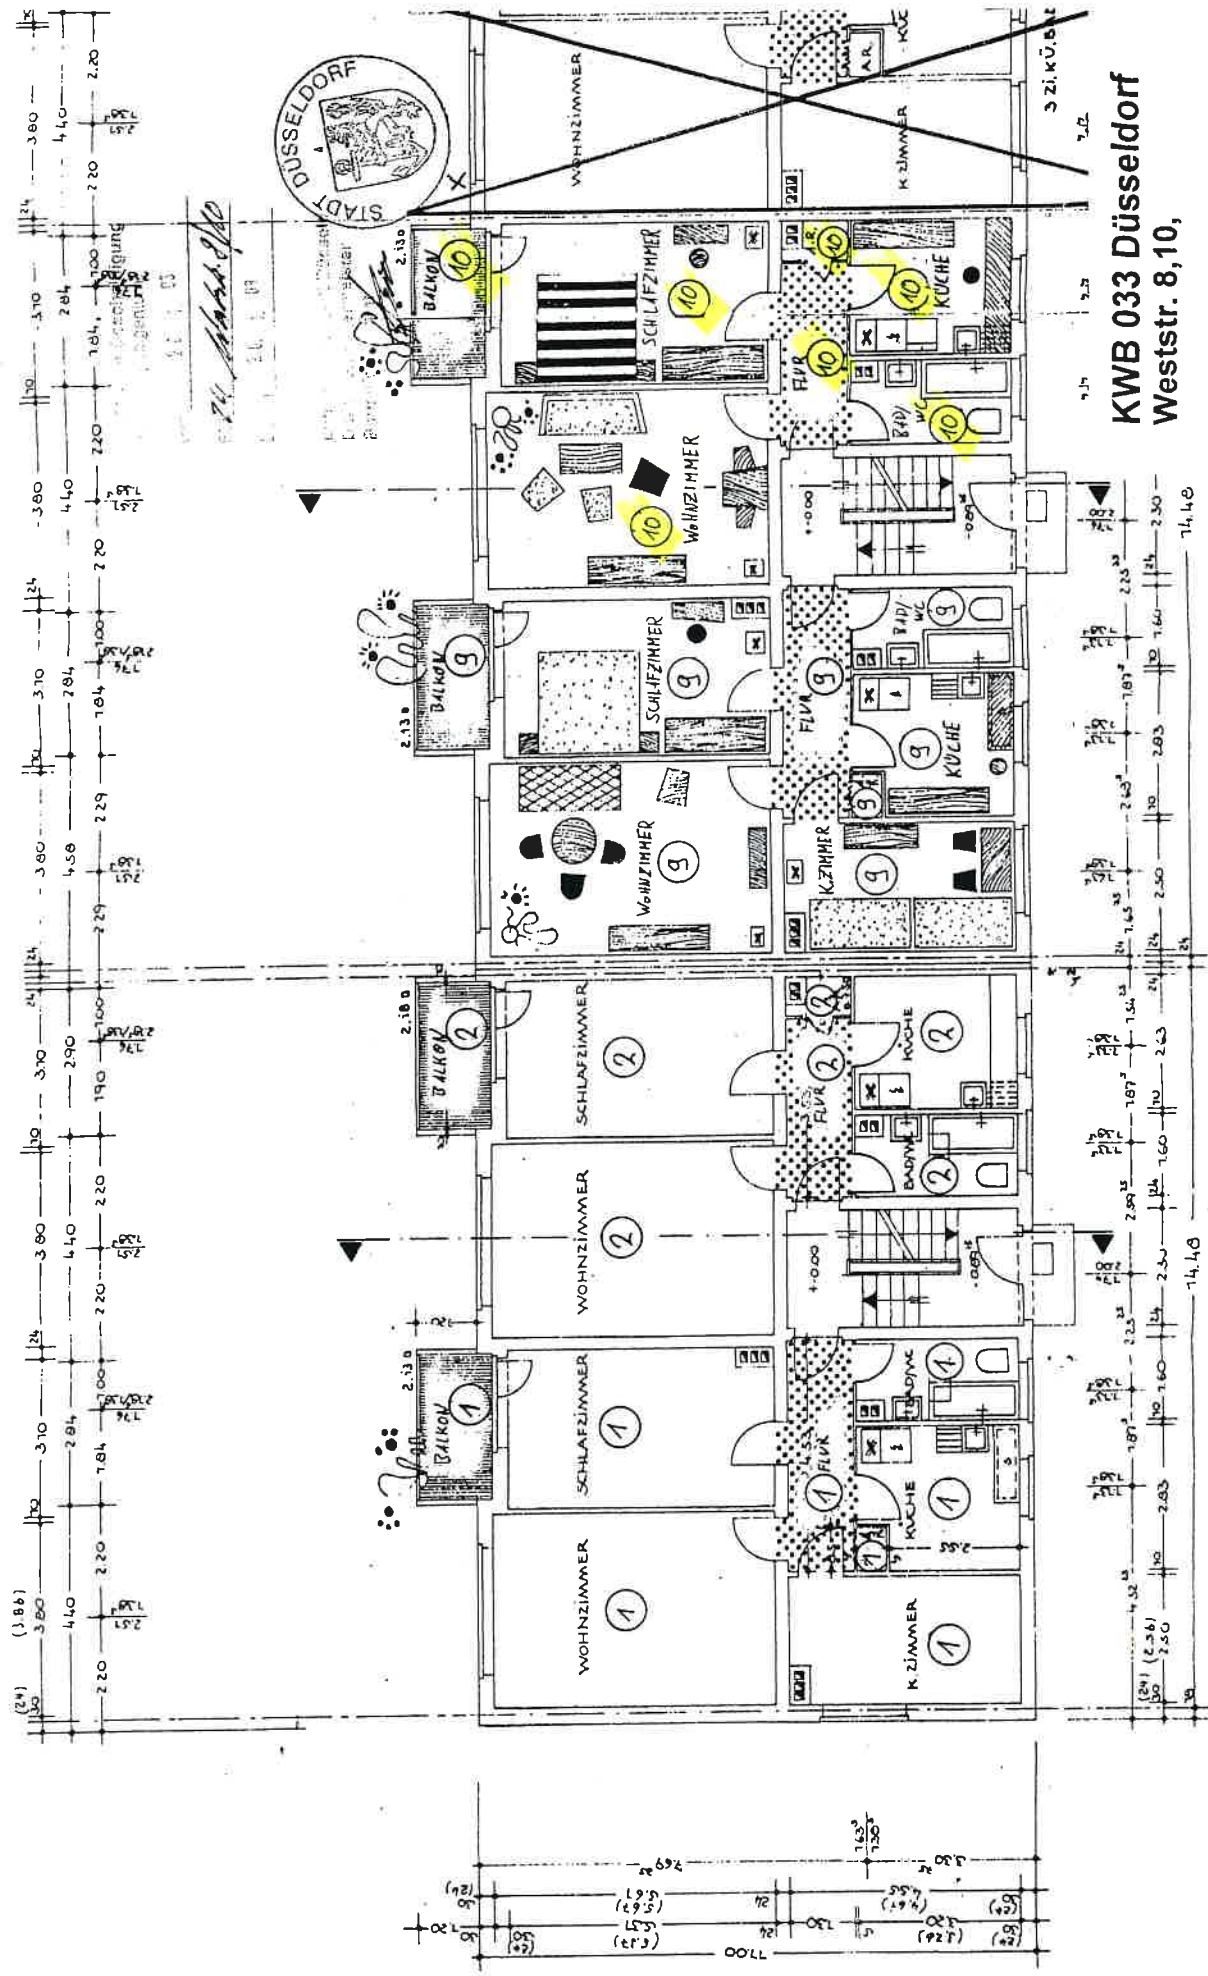

STRASSE

KWB 033 Düsseldorf
 Weststr. 8, 10,

ERDGESCHOSS
 Dezember 2002 M ca. 1:100

10

U-C

8