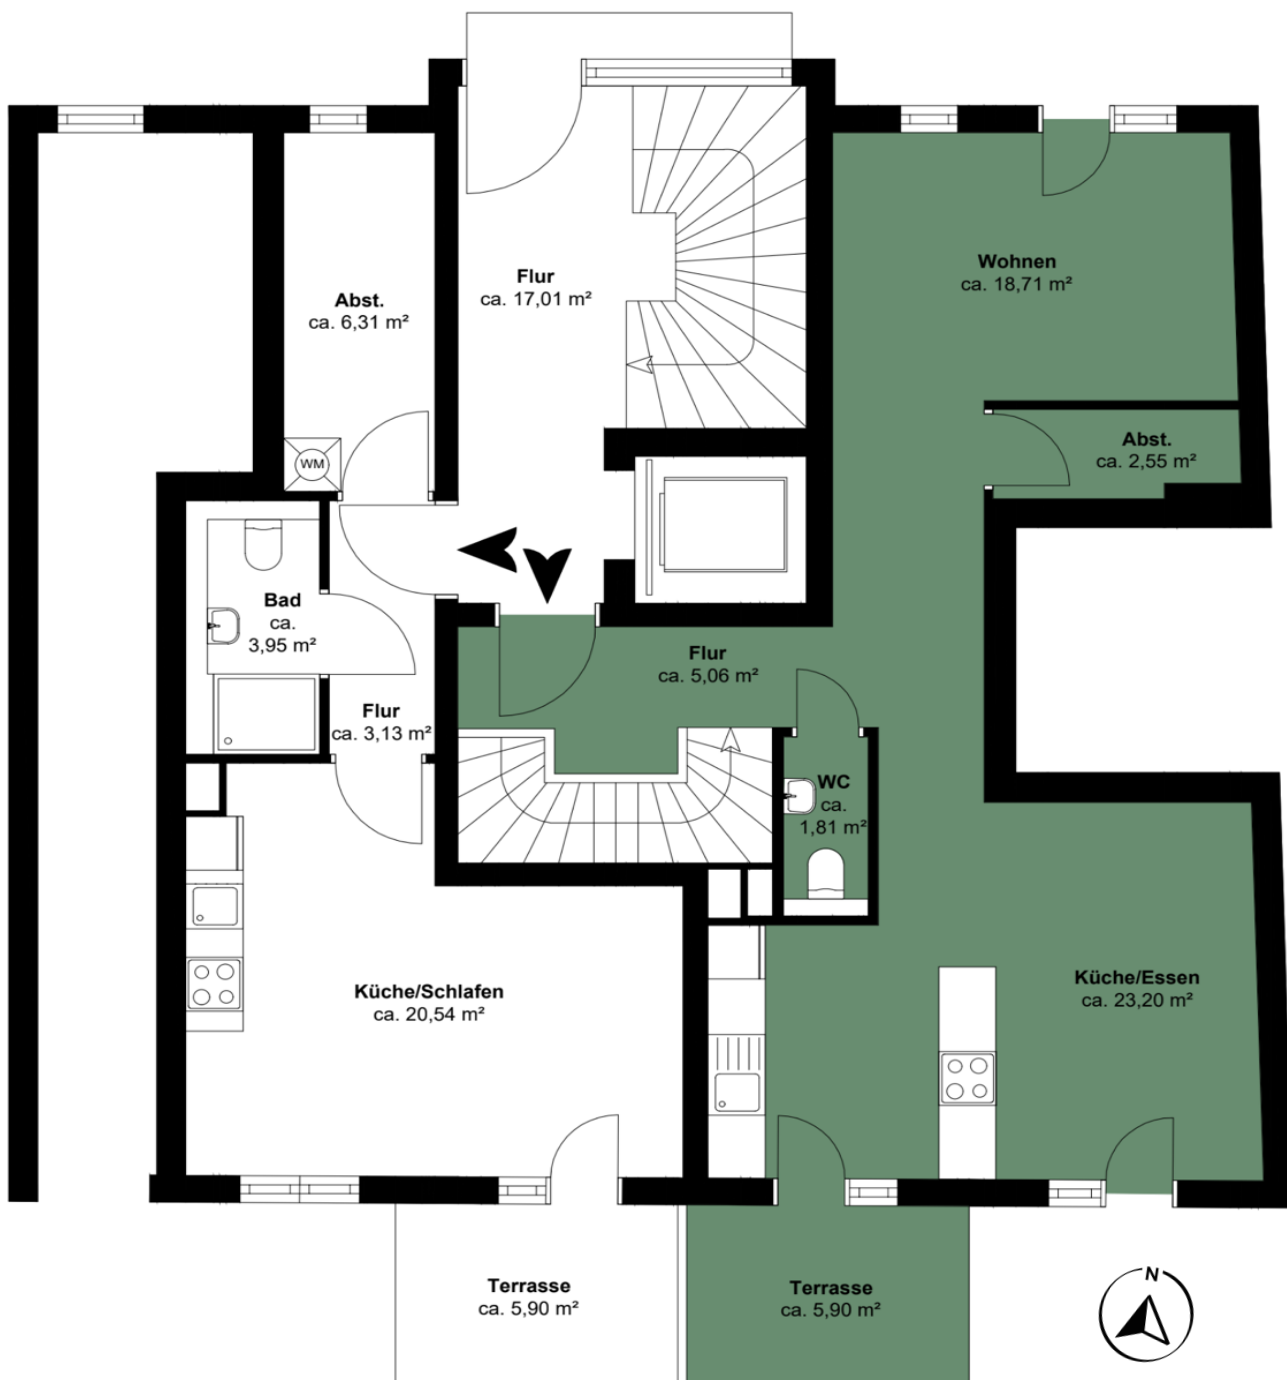

Etagengrundriss-Erdgeschoss

Für die Richtigkeit der Angaben können wir keine Gewähr übernehmen.