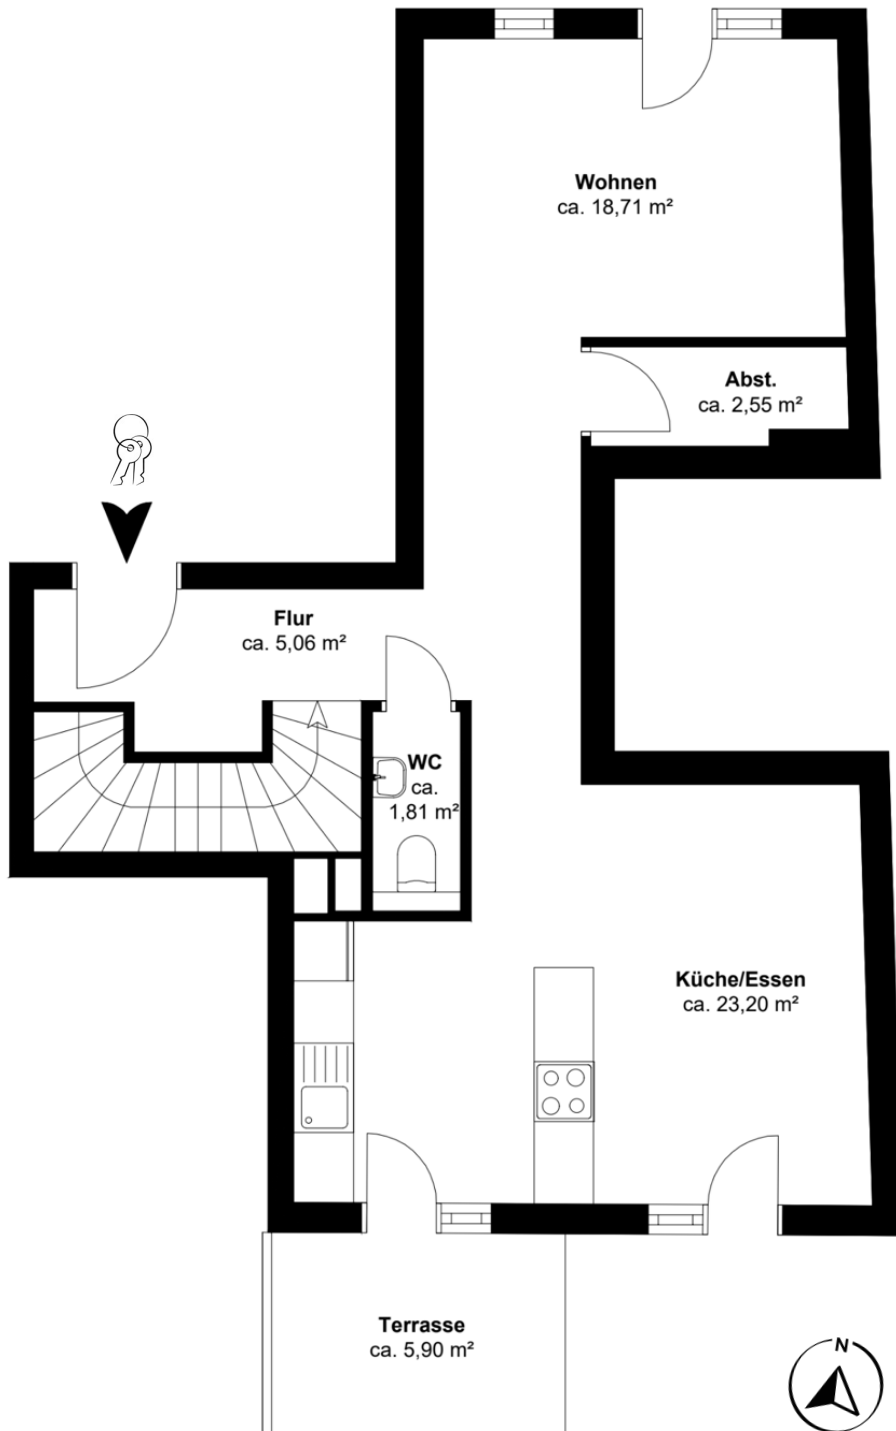

**Neubau-Highlight für Familien:
4-Zimmer-Maisonettewohnung mit sonniger Süd-Terrasse!
Wohnung 1, EG links**
Steenwisch 30, 22527 Hamburg

Für die Richtigkeit der Angaben können wir keine Gewähr übernehmen.

**Neubau-Highlight für Familien:
4-Zimmer-Maisonettewohnung mit sonniger Süd-Terrasse!
Wohnung 1, Souterrain links**
Steenwisch 30, 22527 Hamburg

Für die Richtigkeit der Angaben können wir keine Gewähr übernehmen.

Etagengrundriss-Erdgeschoss

Für die Richtigkeit der Angaben können wir keine Gewähr übernehmen.

Etagengrundriss-Souterrain

Für die Richtigkeit der Angaben können wir keine Gewähr übernehmen.