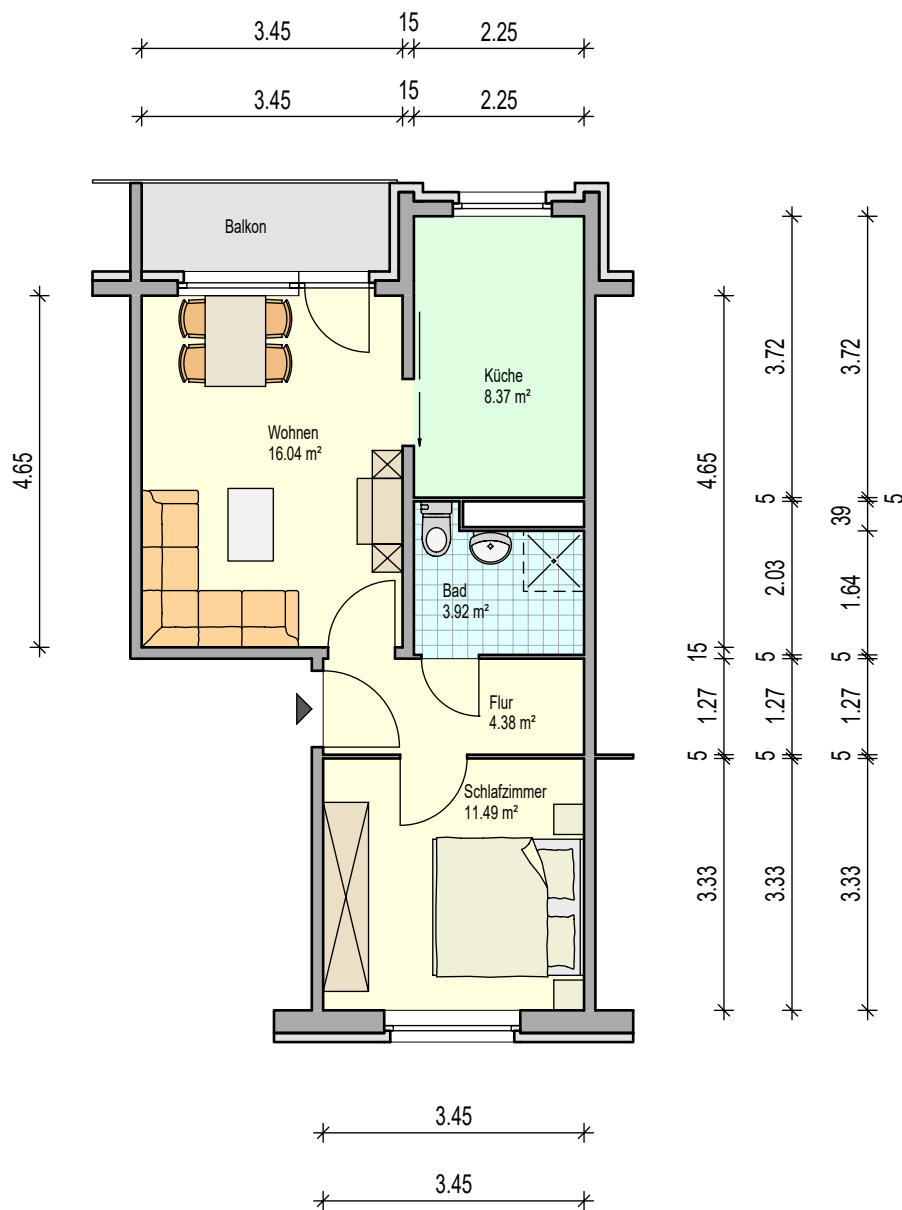

2-Raum-Wohnung: 46,79m²

Hinweise:
 Möblierung nur beispielhaft.
 Alle Maße ohne Gewähr, Fenster und Türen werden schematisch dargestellt!

Wohnungsgenossenschaft Rostock-Süd eG