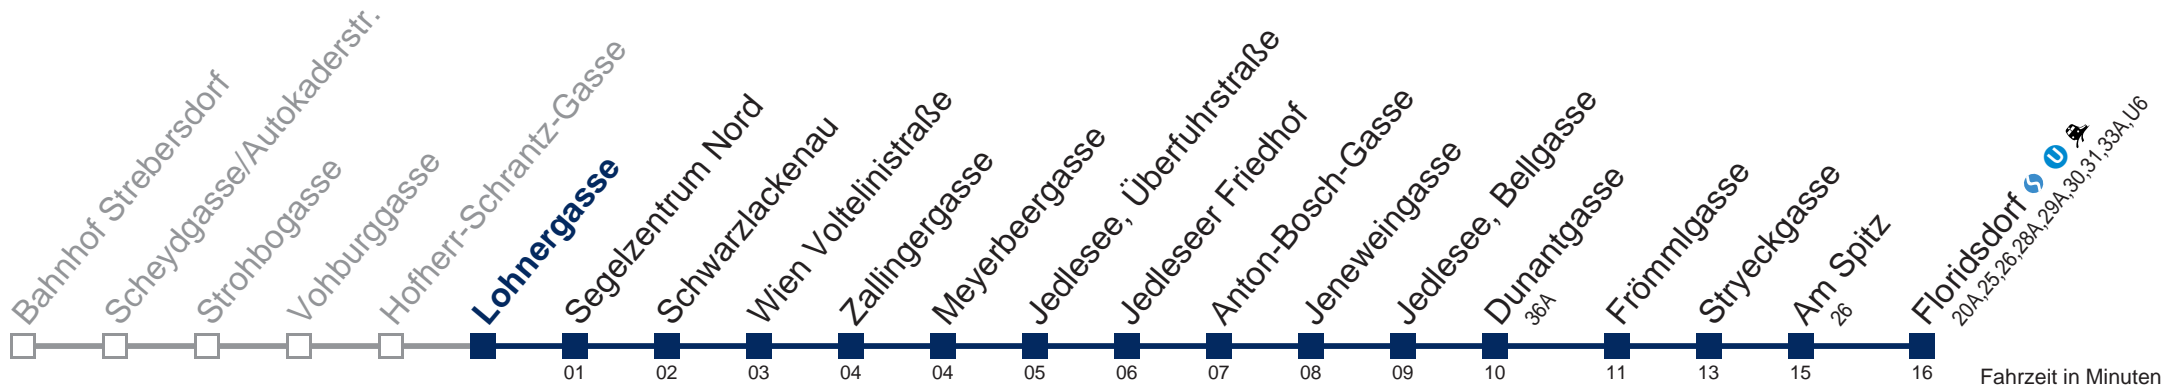

34A Floridsdorf

Fahrzeit in Minuten zur Hauptverkehrszeit

Montag-Freitag (Schule)

4	36 51
5	04 14 24 34 44 53
6	03 13 23 33 43 52
7	02 12 22 32 42 52
8	02 12 22 32 42 58
9	13 28 43 58
10	13 28 43 58
11	13 28 43 58
12	13 23 33 43 53
13	03 13 23 33 43 53
14	03 13 23 33 43 53
15	03 13 23 33 43 52
16	02 12 22 32 42 52
17	02 12 22 32 42 52
18	02 12 22 32 42 58
19	13 28 43 59
20	14 29 44 59
21	14 29 44 59
22	14