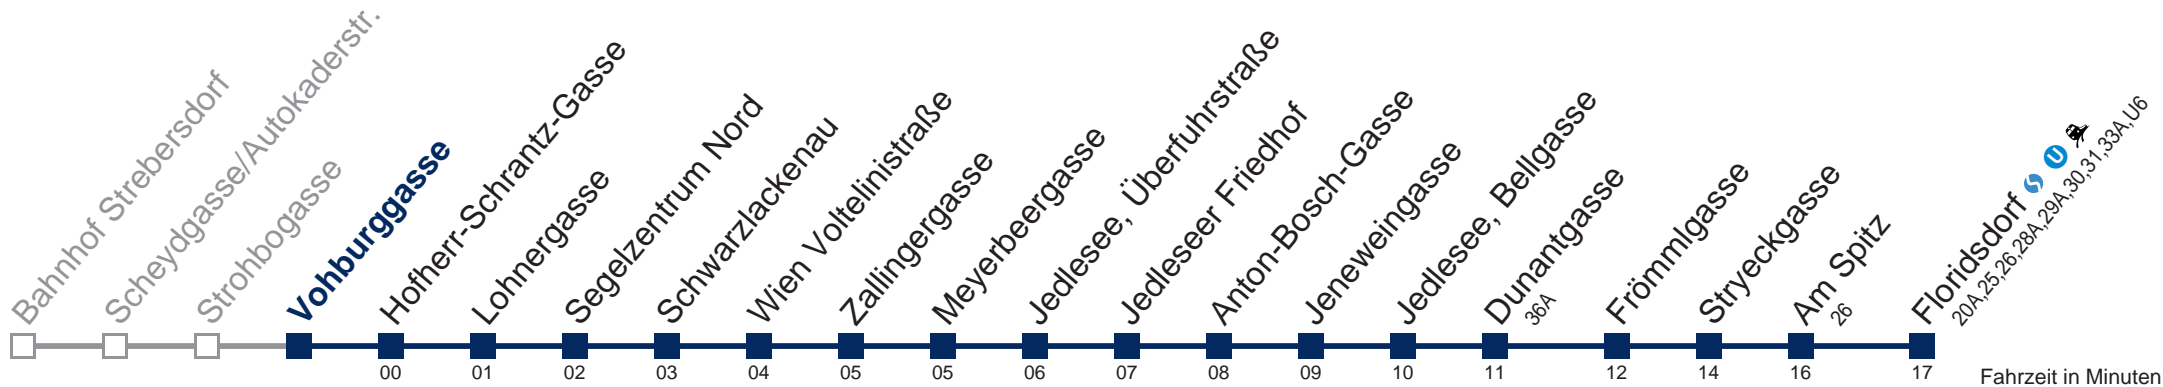

Samstag

kein Betrieb

Sonn- und Feiertag

kein Betrieb

Kaufen Sie Ihre Tickets bequem mit der WienMobil-App.
Buy your tickets easily via our WienMobil app.

34A Floridsdorf

Fahrzeit in Minuten zur Hauptverkehrszeit