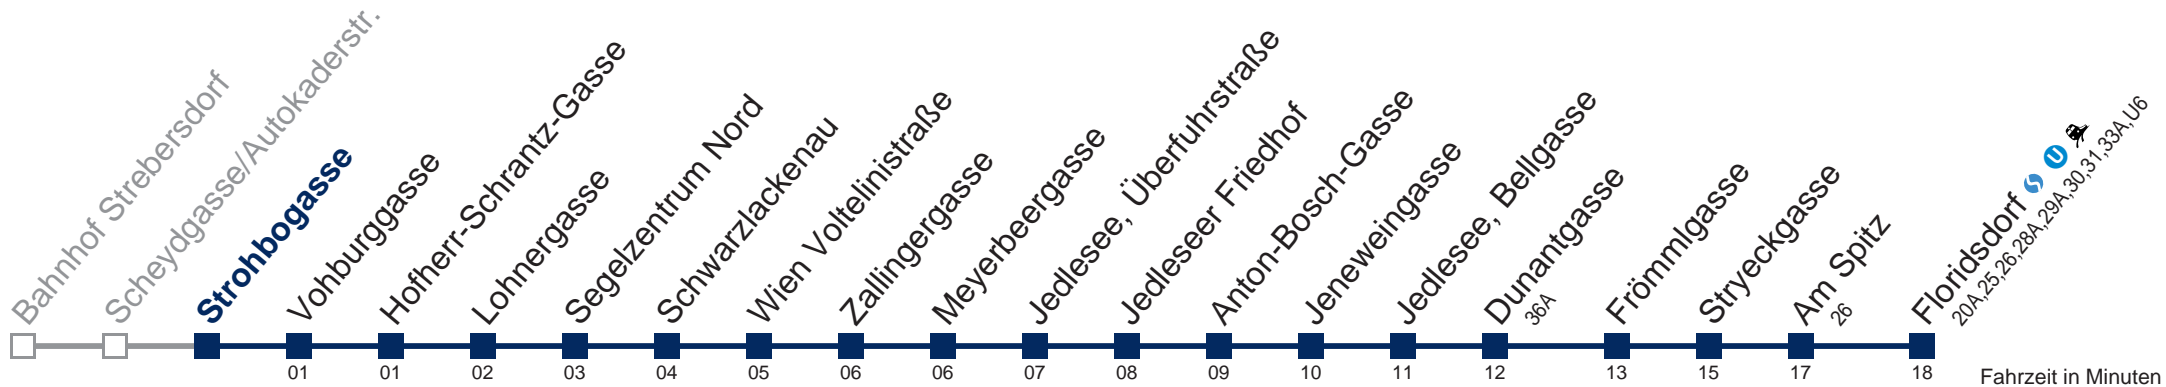

Samstag

kein Betrieb

Sonn- und Feiertag

kein Betrieb

Kaufen Sie Ihre Tickets bequem mit der WienMobil-App.
Buy your tickets easily via our WienMobil app.

34A Floridsdorf

Montag-Freitag (Schule)

4	34 49
5	02 12 22 32 42 52
6	01 11 21 31 41 51
7	00 10 20 30 40 50
8	00 10 20 30 40 55
9	11 26 41 56
10	11 26 41 56
11	11 26 41 56
12	11 21 31 41 51
13	01 11 21 31 41 51
14	01 11 21 31 41 51
15	01 11 21 31 41 51
16	00 10 20 30 40 50
17	00 10 20 30 40 50
18	00 10 20 30 40 55
19	11 26 41 57
20	12 27 42 57
21	12 27 42 57
22	12