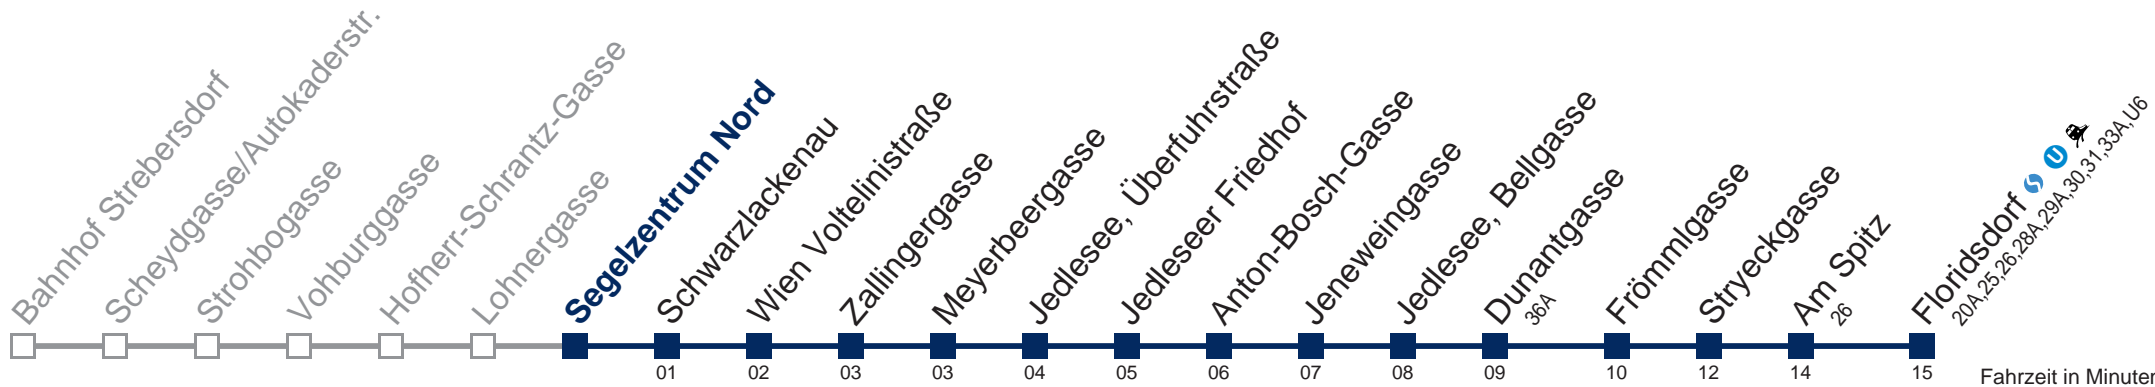

Samstag

kein Betrieb

Sonn- und Feiertag

kein Betrieb

Kaufen Sie Ihre Tickets bequem mit der WienMobil-App.
Buy your tickets easily via our WienMobil app.

34A Floridsdorf

Fahrzeit in Minuten zur Hauptverkehrszeit