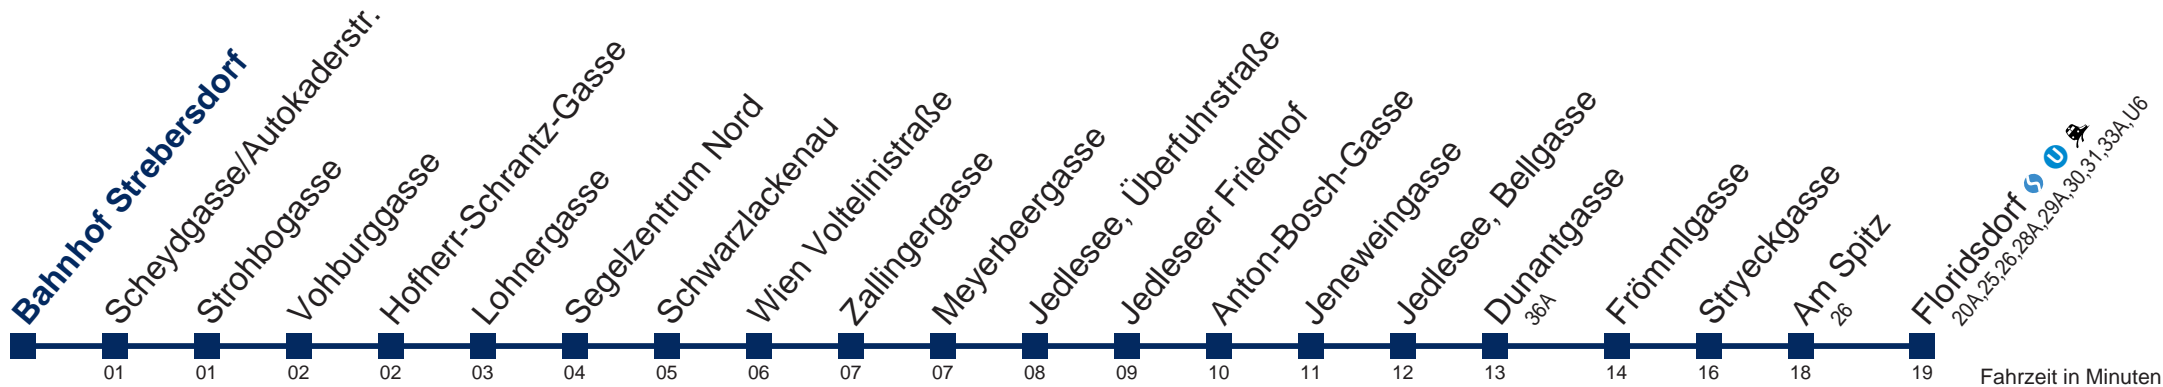

Samstag

kein Betrieb

Sonn- und Feiertag

kein Betrieb

Kaufen Sie Ihre Tickets bequem mit der WienMobil-App.
Buy your tickets easily via our WienMobil app.

34A Floridsdorf

Fahrzeit in Minuten zur Hauptverkehrszeit