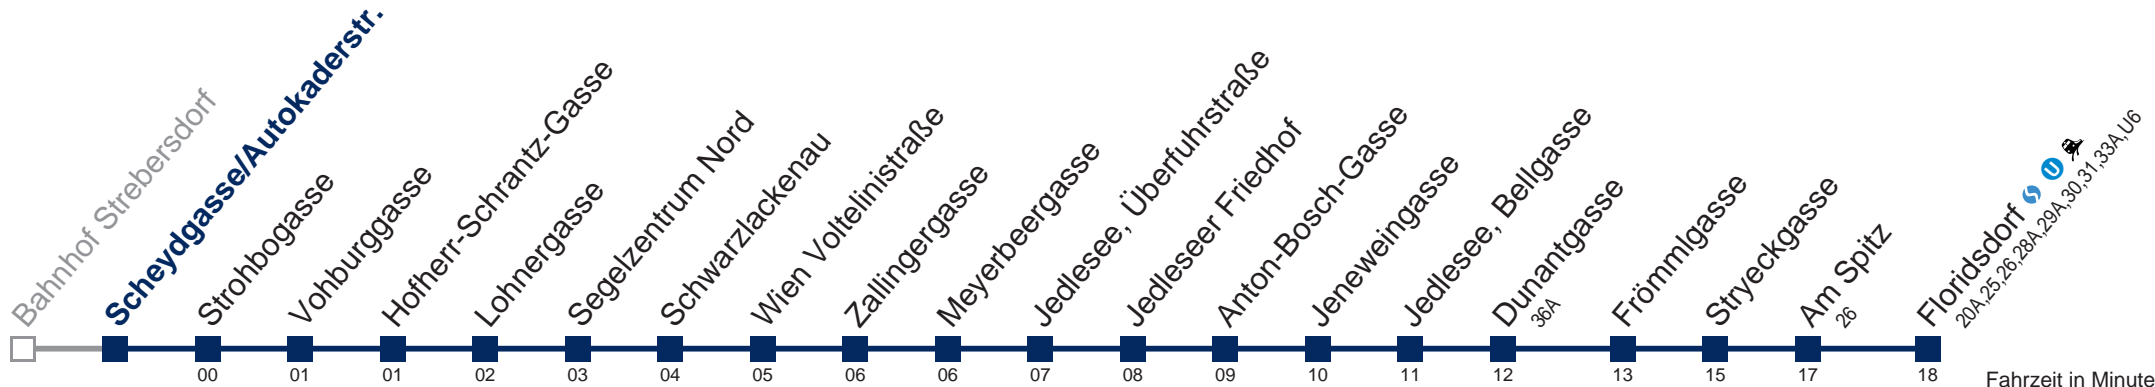

Samstag

kein Betrieb

Sonn- und Feiertag

kein Betrieb

Kaufen Sie Ihre Tickets bequem mit der WienMobil-App.
Buy your tickets easily via our WienMobil app.

34A Floridsdorf

Fahrzeit in Minuten zur Hauptverkehrszeit