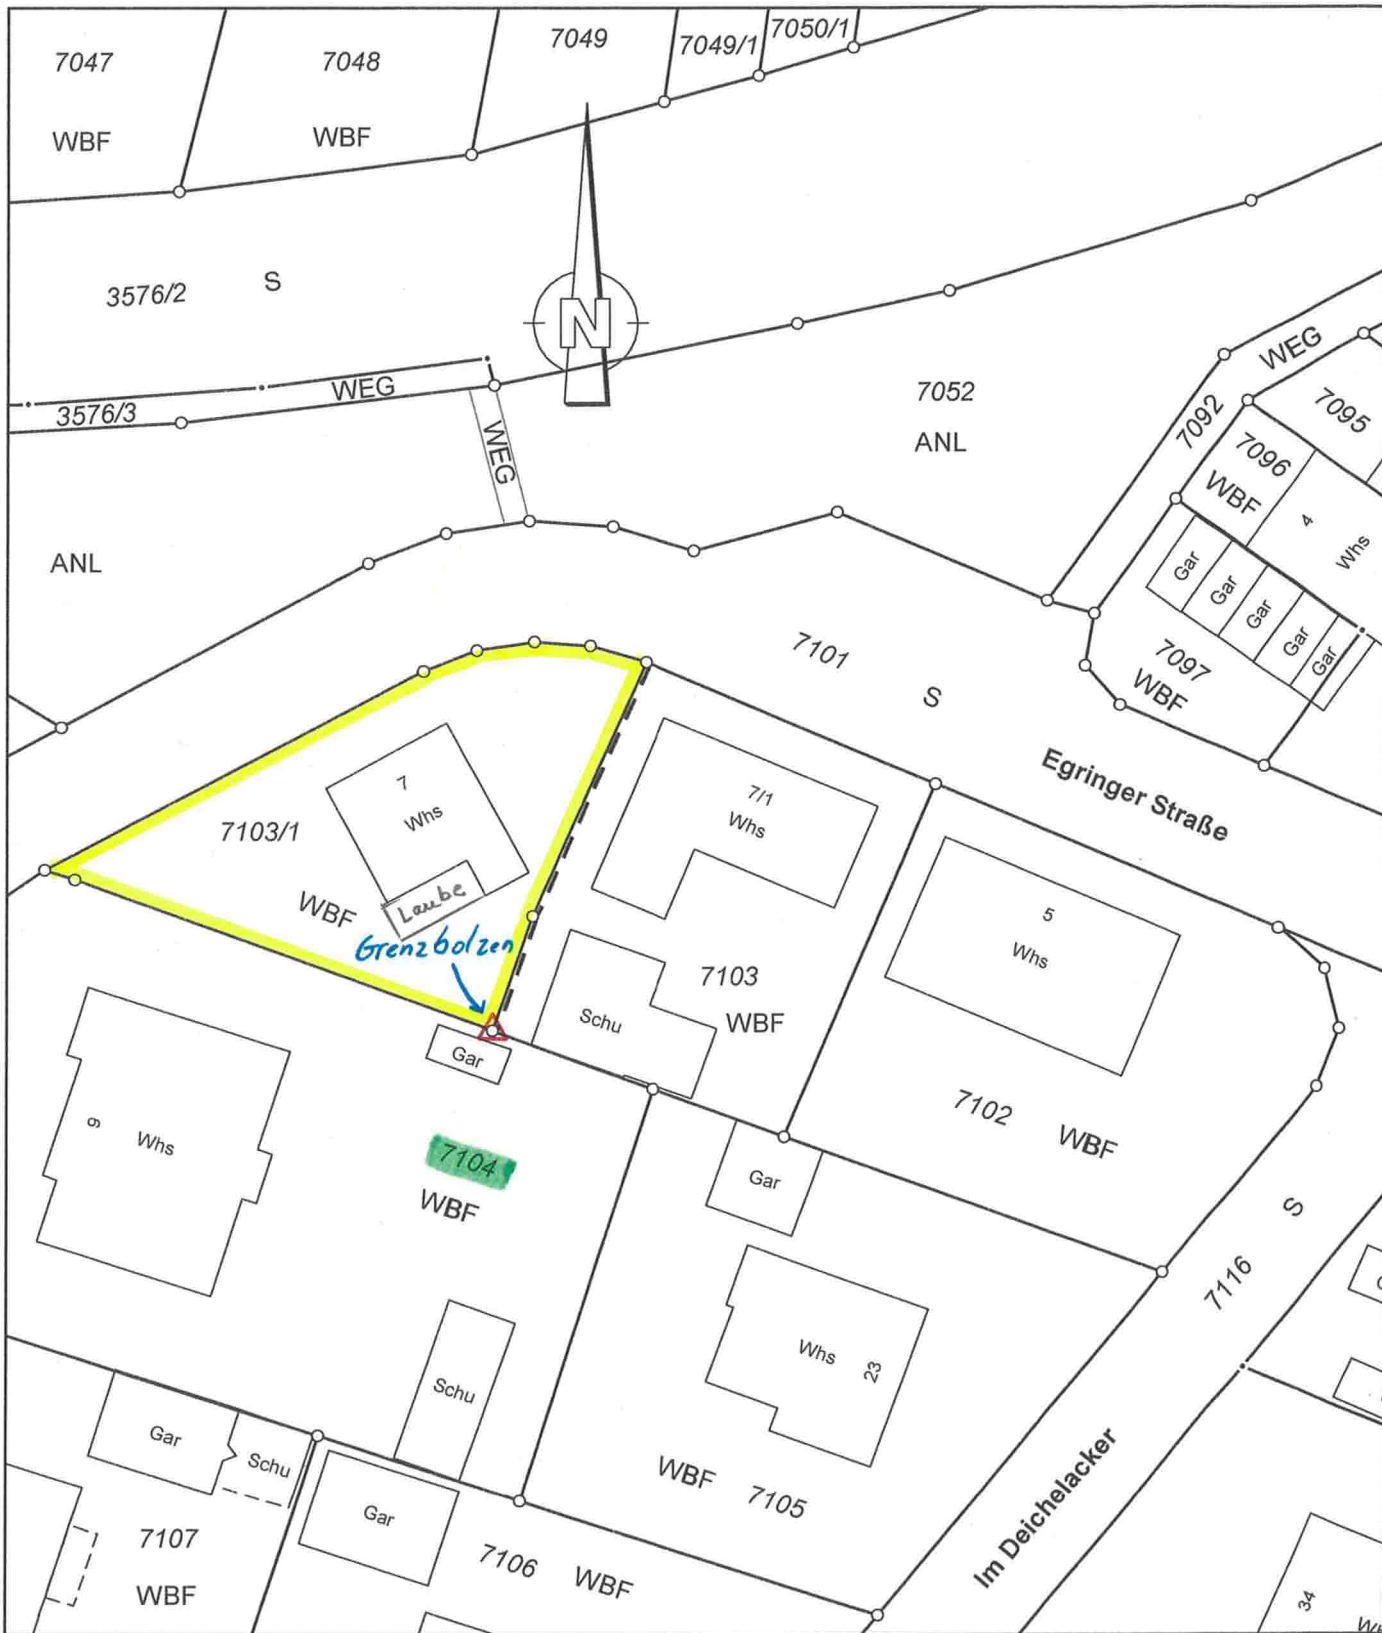

Karte

Maßstab 1:500

Flur

**mbs**

Markgräfler Bau- & Immo Service  
Hauptstraße 6 Tel. 07626-97 33 97  
79400 Kandern Fax 07626-97 33 99  
email: mbs-immo-service@t-online.de

neuer Grenzpunkt

Grenze neu, bestehen bleibend

Grenze neu (optional)

Wegfallende Grenze

Ing.-Büro für Vermessung  
Dipl.-Ing. Ulrike Kammerer  
Öffentl. best. Vermessungsingenieur.  
Augster Str. 29 79618 Rheinfelden  
Tel.: (07623) 74944-0