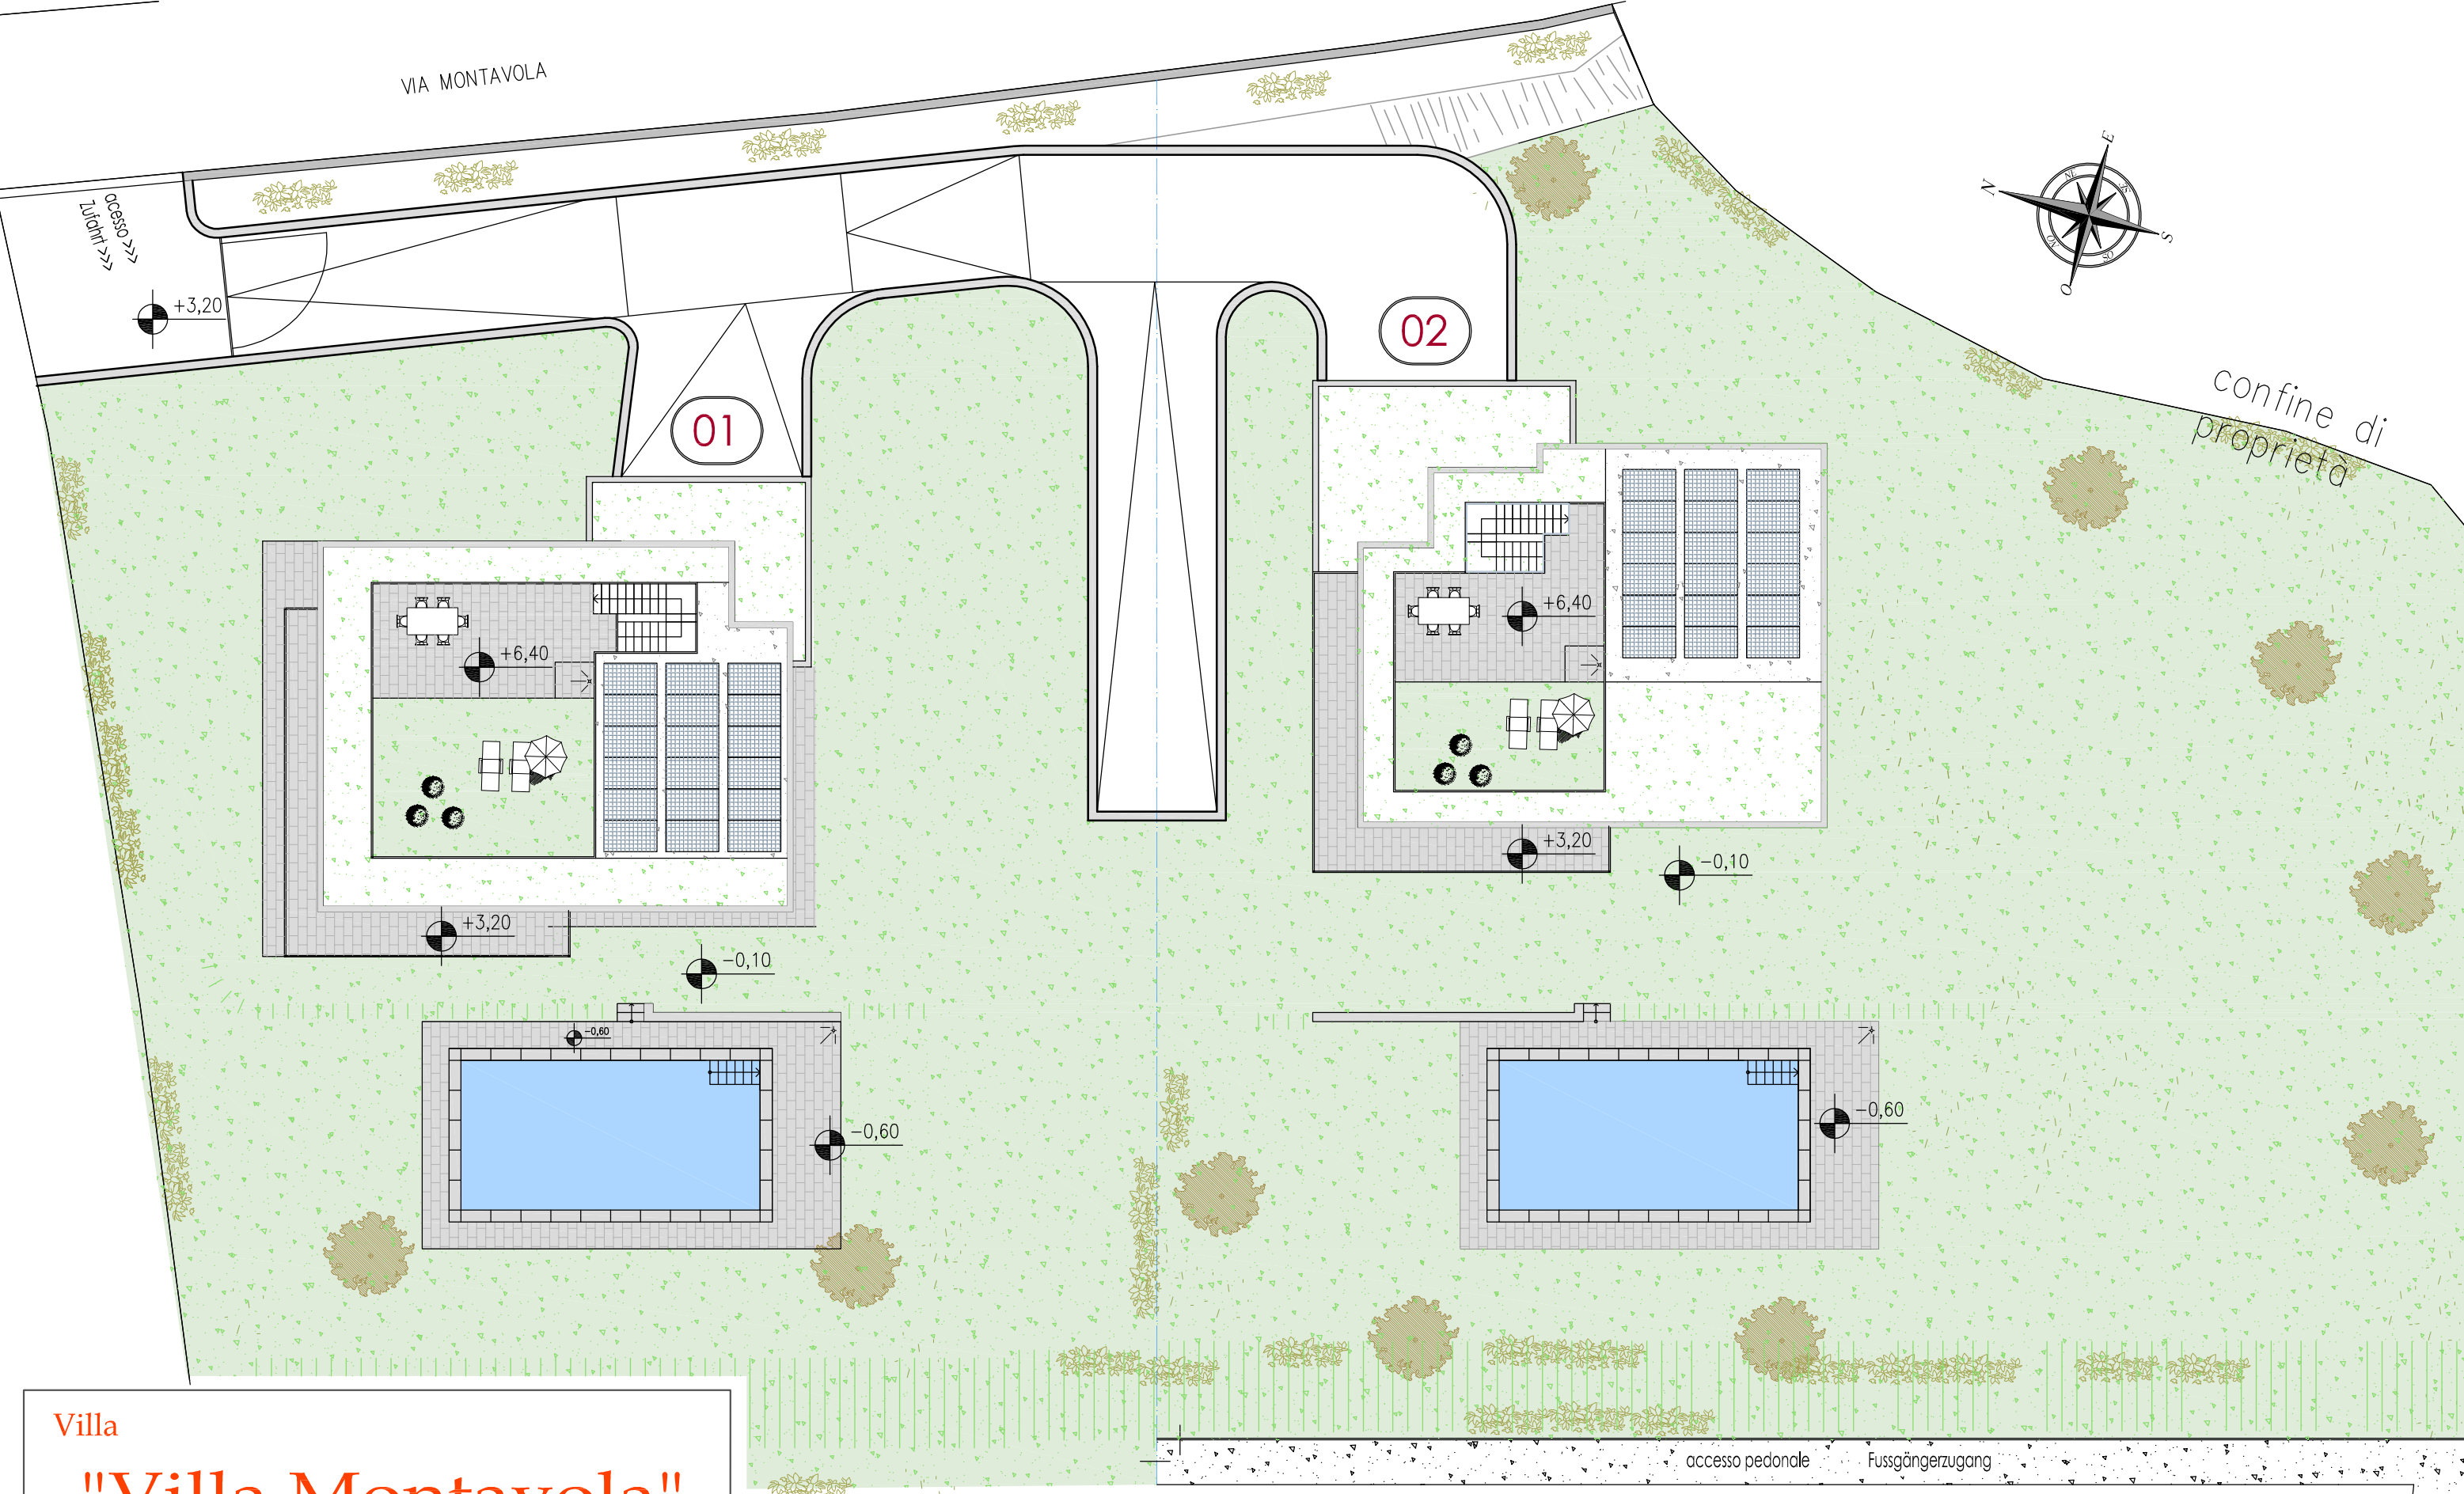

VIA MONTAVOLA

confine di proprietà

01

02

Villa  
**"Villa Montavola"**  
 Bardolino

LP - PL  
 1:200

Planimetria - Lageplan

accesso pedonale Fussgängerzugang