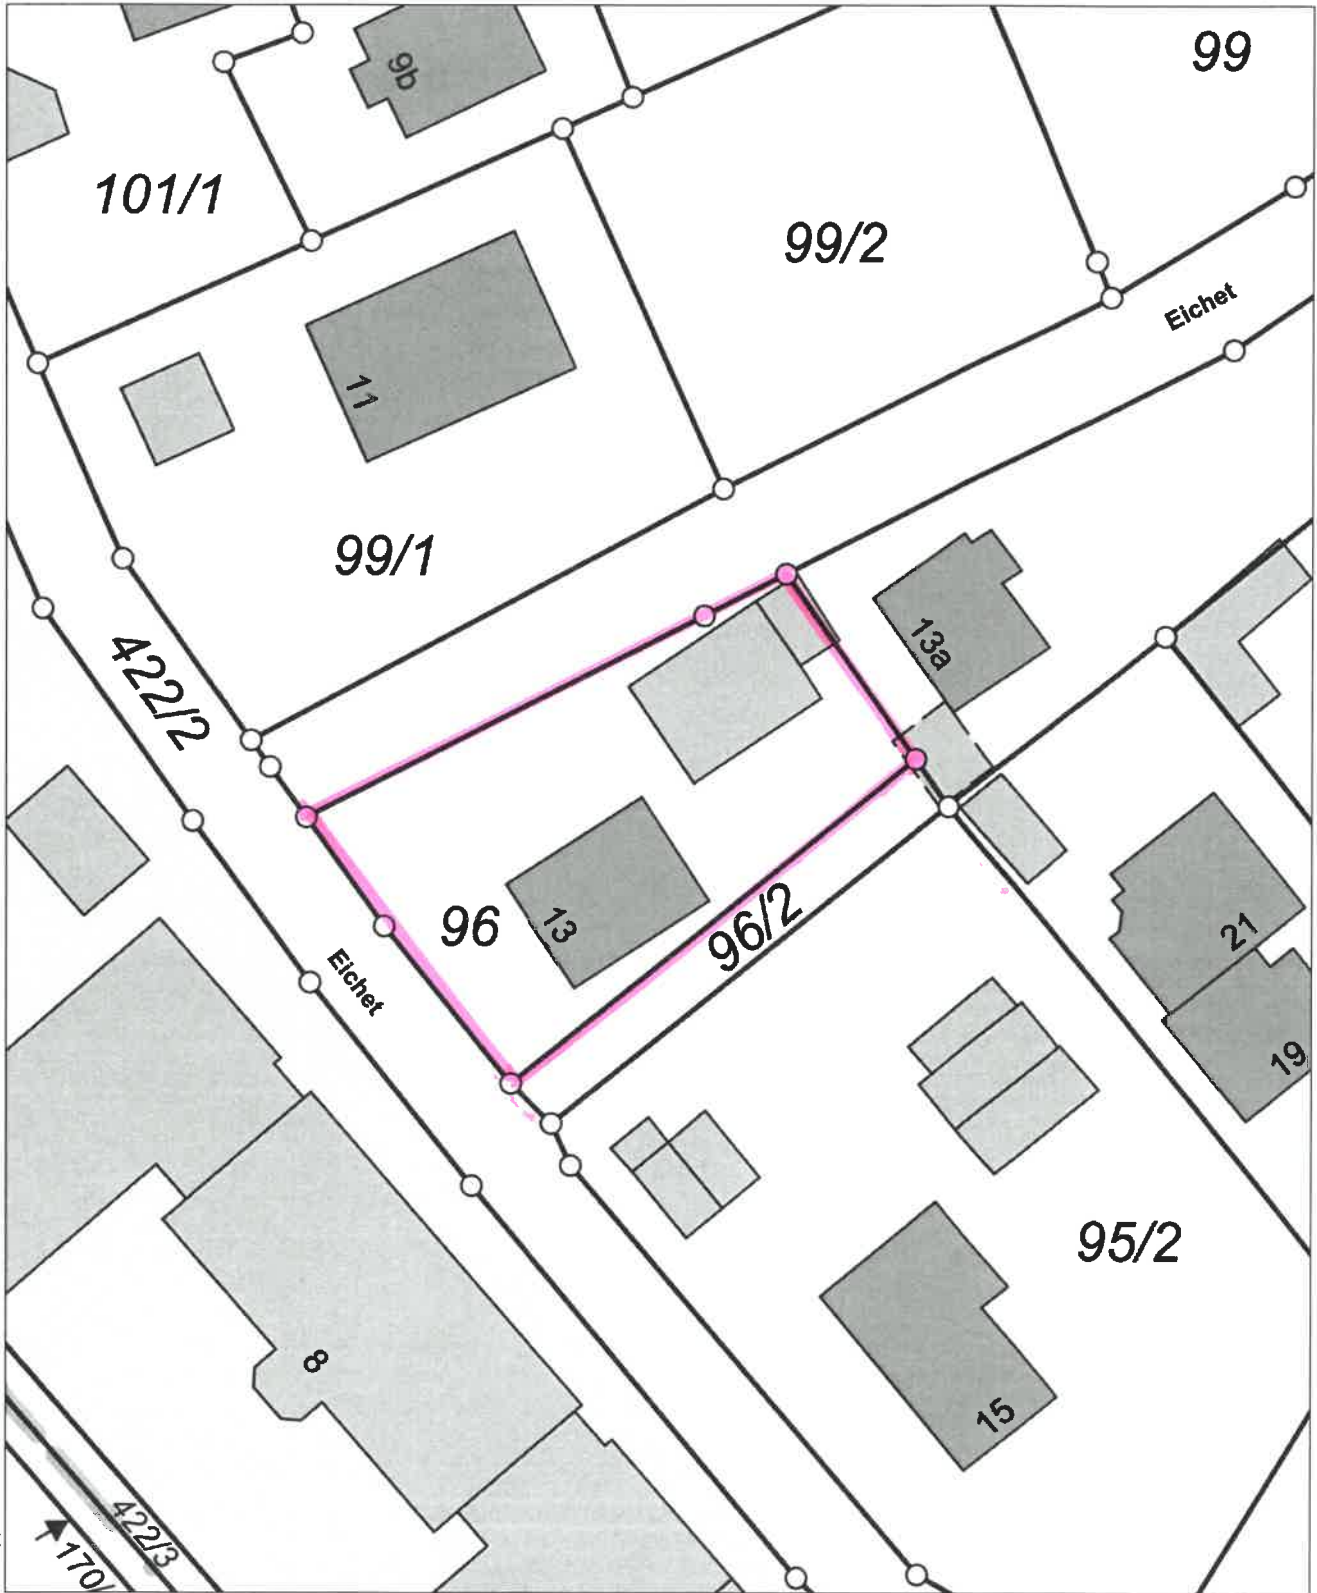

**Amt für Digitalisierung, Breitband und Vermessung
Freising**

Domberg 20
85354 Freising

Auszug aus dem Liegenschaftskataster

Flurkarte 1 : 500

Erstellt am 30.08.2024

Flurstück: 96
Gemarkung: Großnöbich

Gemeinde: Fahrzenhausen
Landkreis: Freising
Bezirk: Oberbayern

5358290

32690143

32690053

5358180

Maßstab 1:500

Meter

Vervielfältigung nur in analoger Form für den eigenen Gebrauch.
Zur Maßentnahme nur bedingt geeignet.