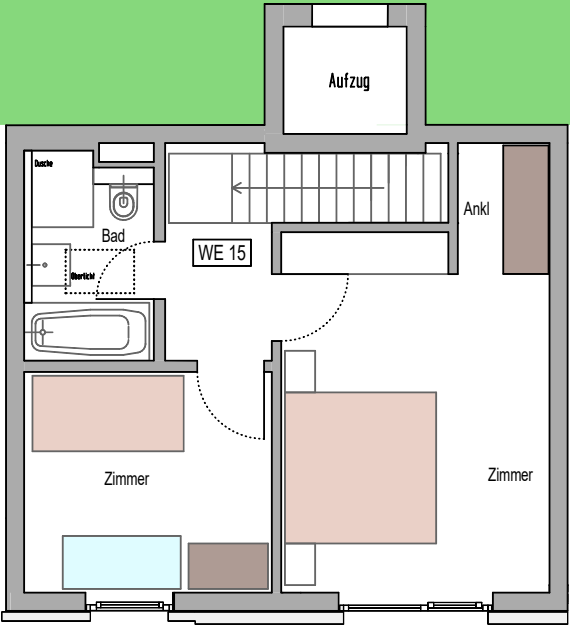

Calvinstrasse 21
We Nr.15 5.+6.OG

Wohnfläche gesamt 105,05 m²

SKULPTURENHOF

SPREEBLICK

SPREEBLICK