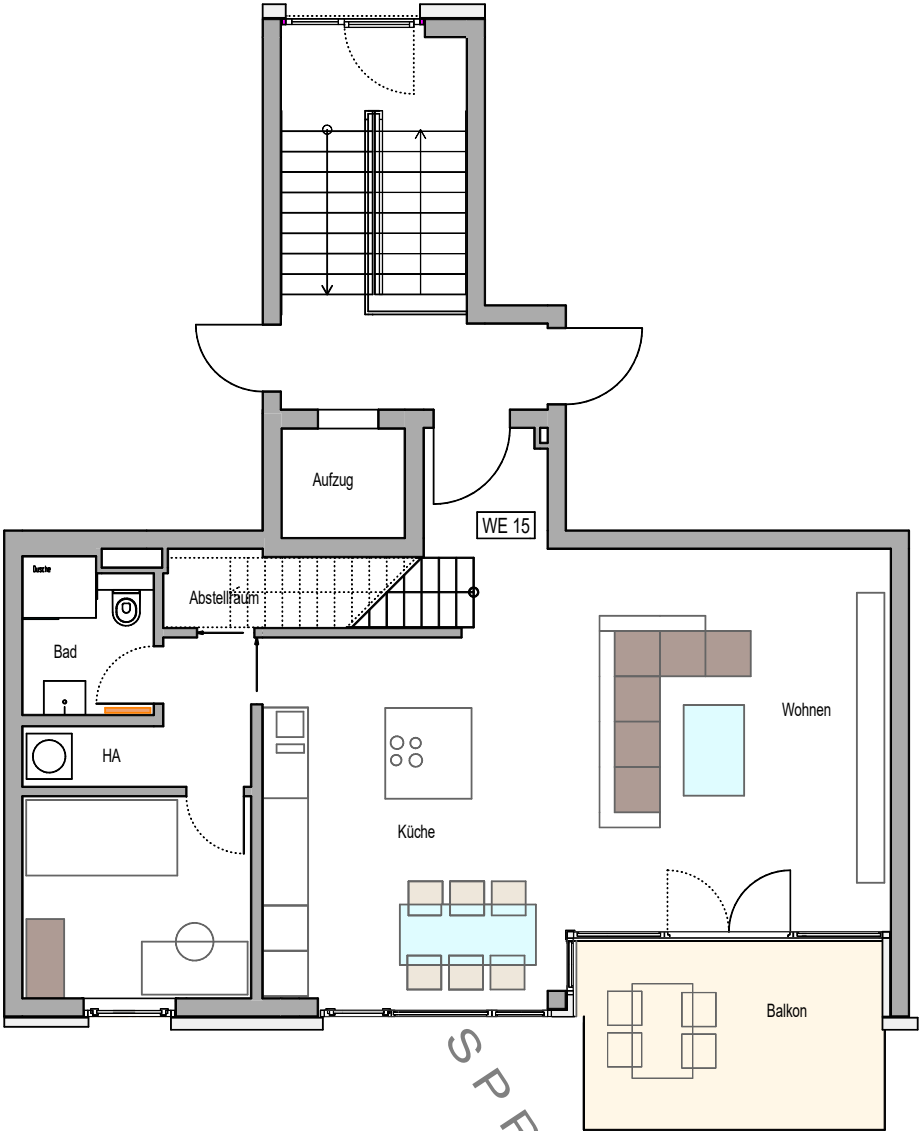

Calvinstrasse 21
We Nr.15 5.+6.OG

Wohnfläche gesamt 105,05 m²

SKULPTURENHOF

SPREEBLICK

SPREEBLICK