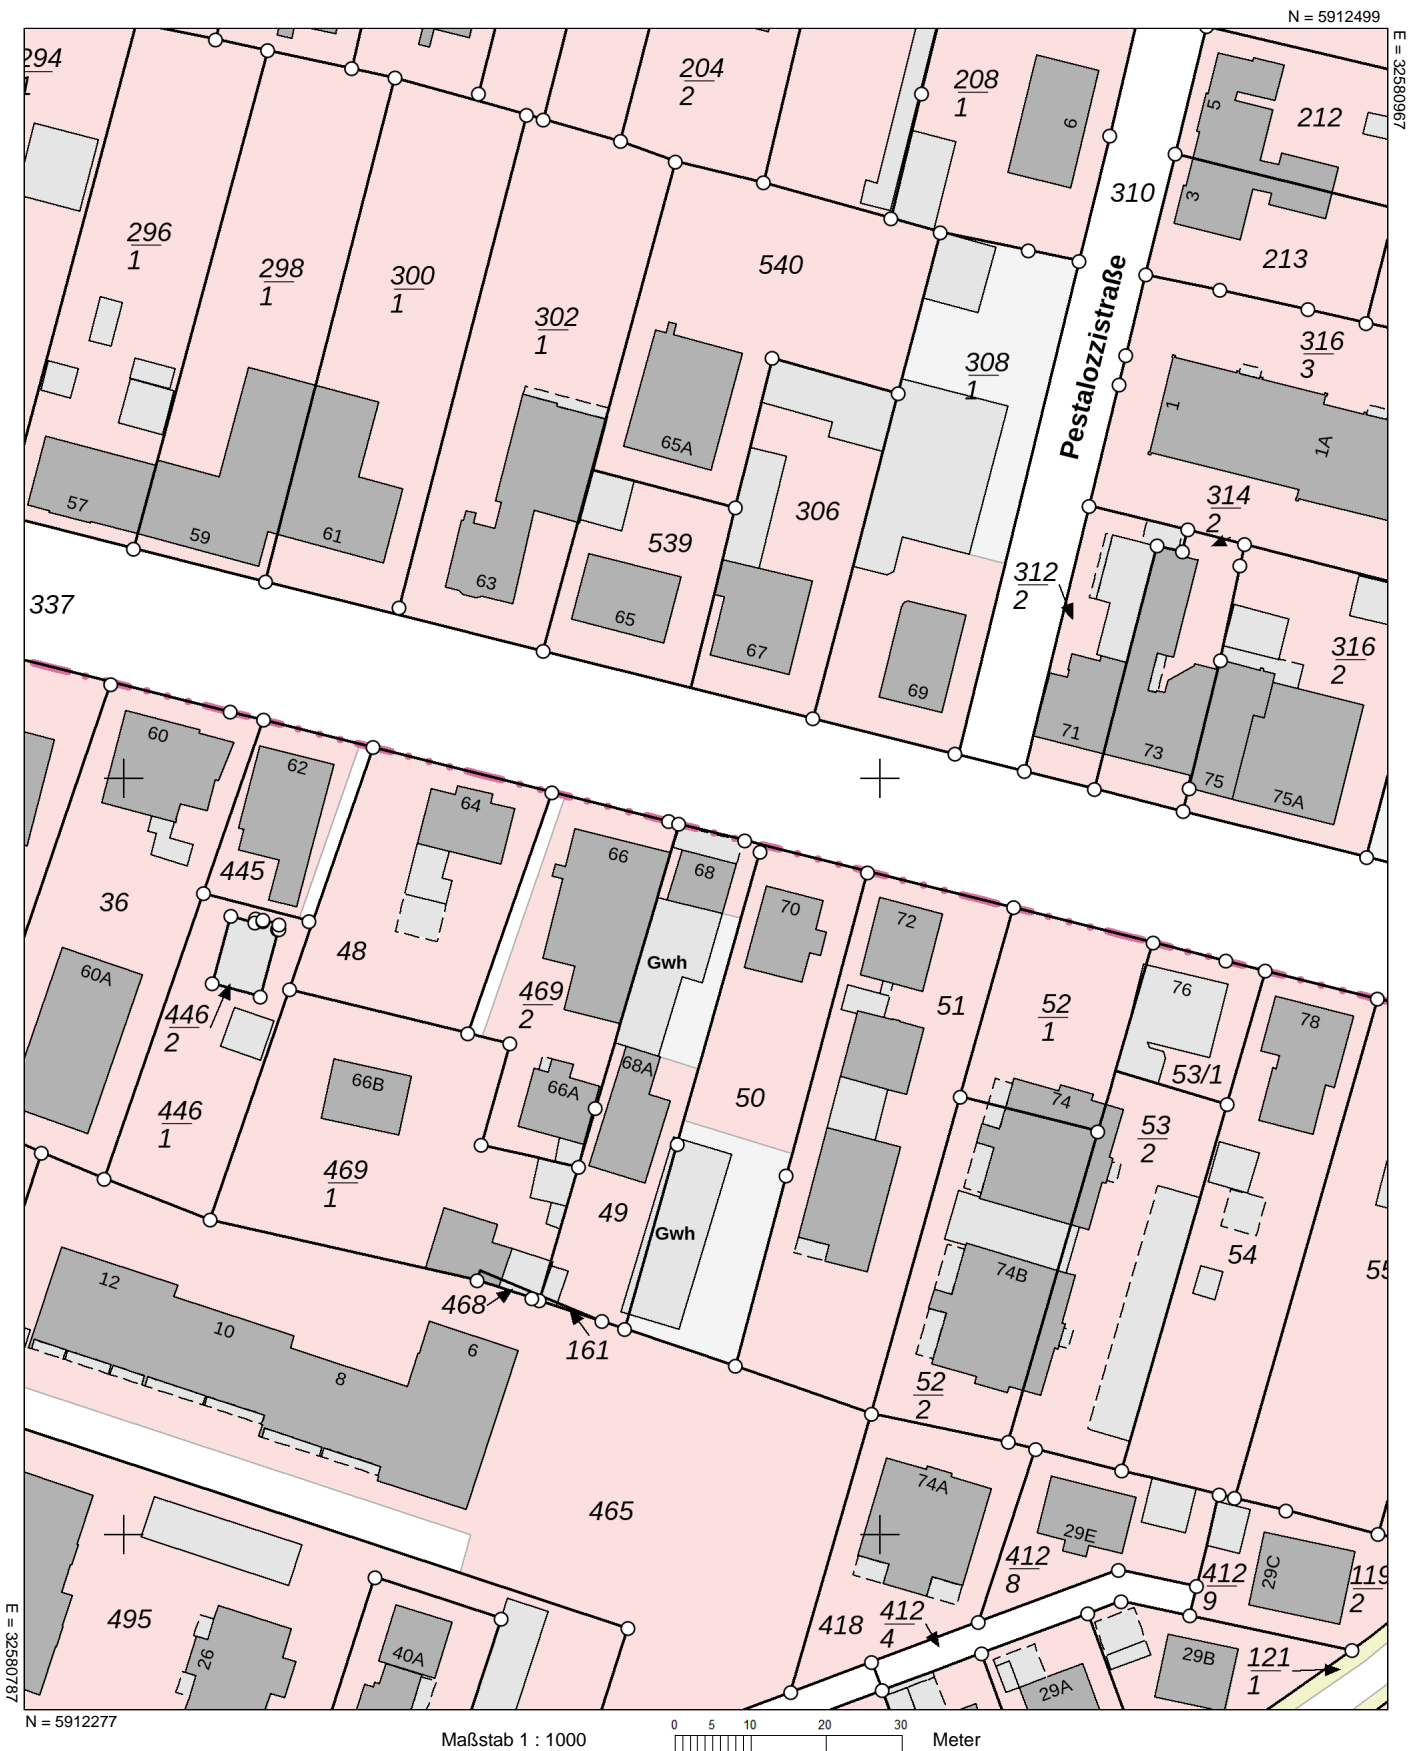

Vermessungs- und Katasterverwaltung Niedersachsen

Gemeinde: Winsen (Luhe), Stadt
Gemarkung: Winsen (Luhe)
Flur: 22 Flurstück: 49

Liegenschaftskarte 1:1000

Standardpräsentation

Erstellt am: 13.11.2024

Verantwortlich für den Inhalt:

Landesamt für Geoinformation und Landesvermessung Niedersachsen
- Katasteramt Winsen (Luhe) - Stand: 09.11.2024
Von-Somnitz-Ring 3
21423 Winsen

Bereitgestellt durch:

Landesamt für Geoinformation und Landesvermessung Niedersachsen