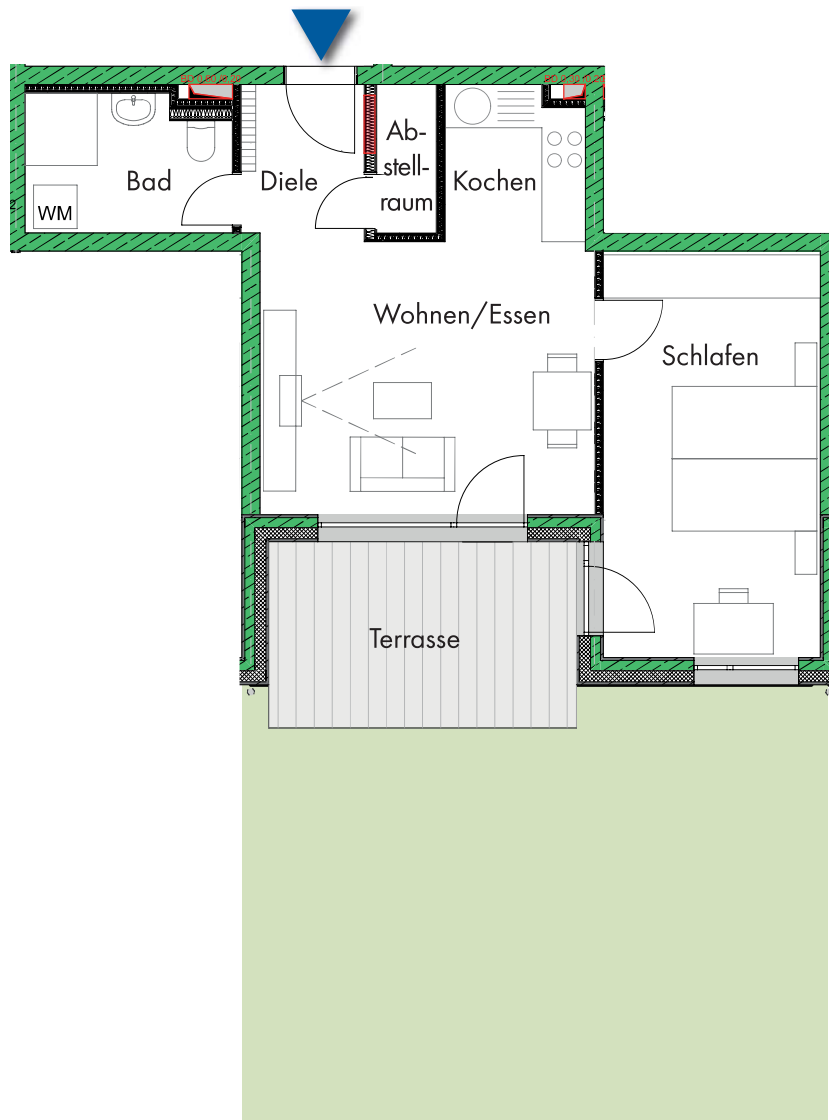

Wohnung 3 | EG | Haus A

2-Zimmer-Wohnung

Wohnen/Essen	17,46 m ²
Kochen	4,04 m ²
Schlafen	17,25 m ²
Bad	5,22 m ²
Diele	3,67 m ²
Abstellraum	1,70 m ²
Terrasse 10,94 m ² : 2	5,47 m ²
Gesamtfläche:	54,81 m²