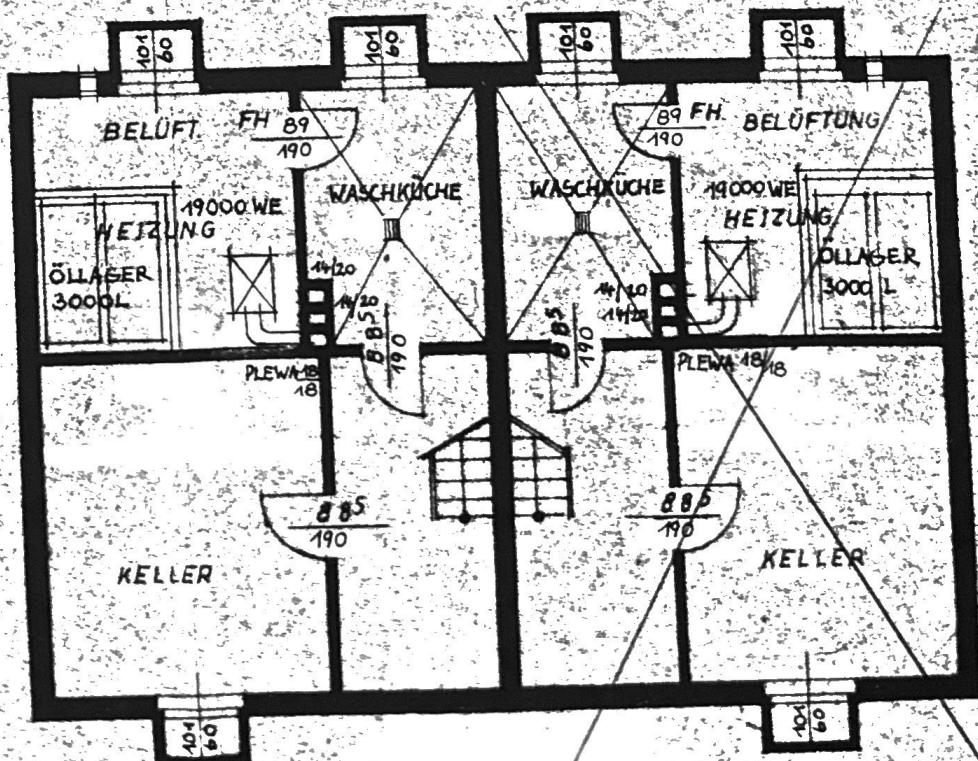

# DOPPELHAUS „TYP WESER“ (7)

ADOLF RÖSSING  
KARL SCHAPER  
HEDWIG SCHAPER

**HEINRICH HIDDESEN**  
ARCHITECT 803  
FRANKENHAGEN NR 192  
BEI RENTELN

SCHNITT

KELLERGESCHOSS

7.11.62 f. B.H.K.f.