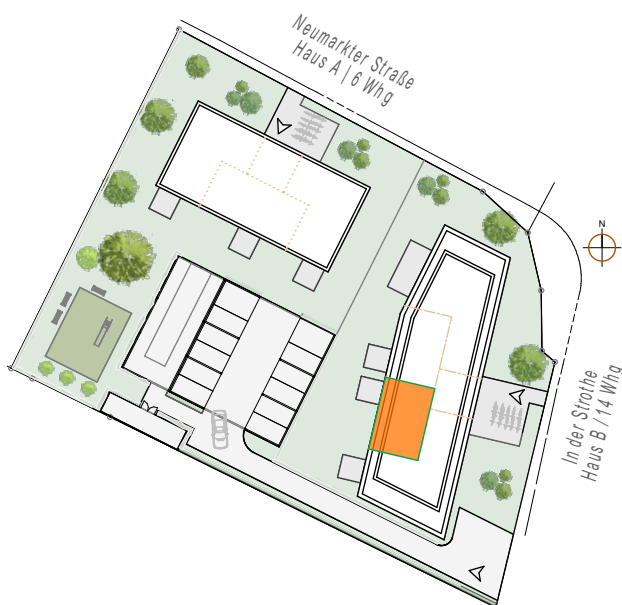

Wohnungsnummer 06 - 2 Zimmer | Haus B-EG | ca. 60,86 m²

Ostansicht

Nordansicht

Südansicht

Westansicht

19.01.2026
1:1000, 1:100 | Exp. 06.

Neumarkter Straße 24
In der Strothe 1c
Atter, Osnabrück