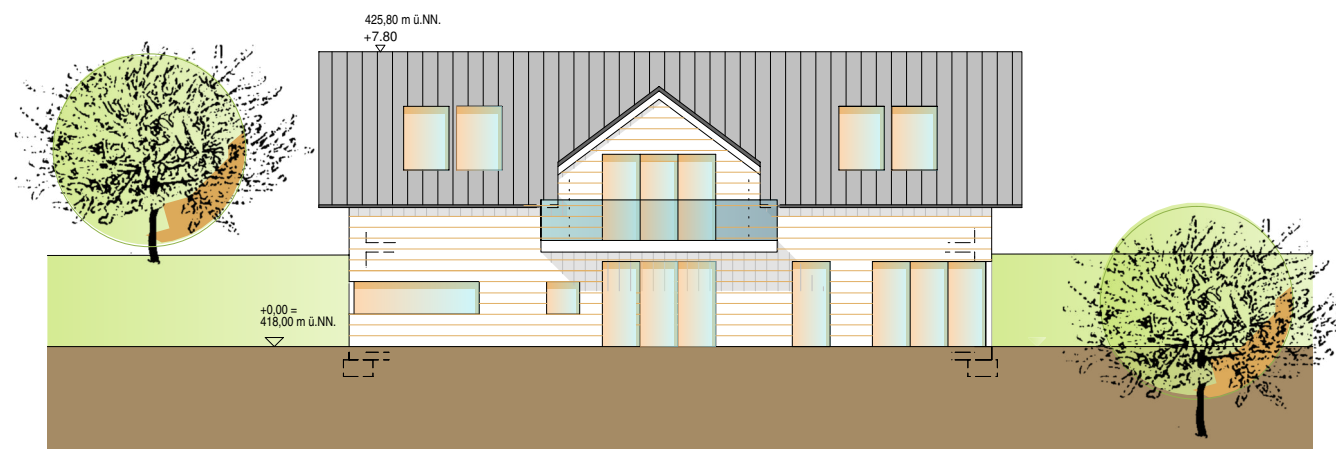

ANSICHT SÜD

ANSICHT NORD

ANSICHT OST

ANSICHT WEST

PROJEKT

NEUBAU 1-FAM.WHS
79299 WITTAU
AM VOGELBACH 2

FLST.NR. 597/3

BAUHERR

PLANUNG

ARCHISOLO BRAUN
G. BRAUN DIPL.ING.ARCH
IN DEN BERGEN 46
79585 STEINEN

PLAN

ANSICHTEN M. 1 : 200
-VORABZUG-
BAUVORANFRAGE 2023