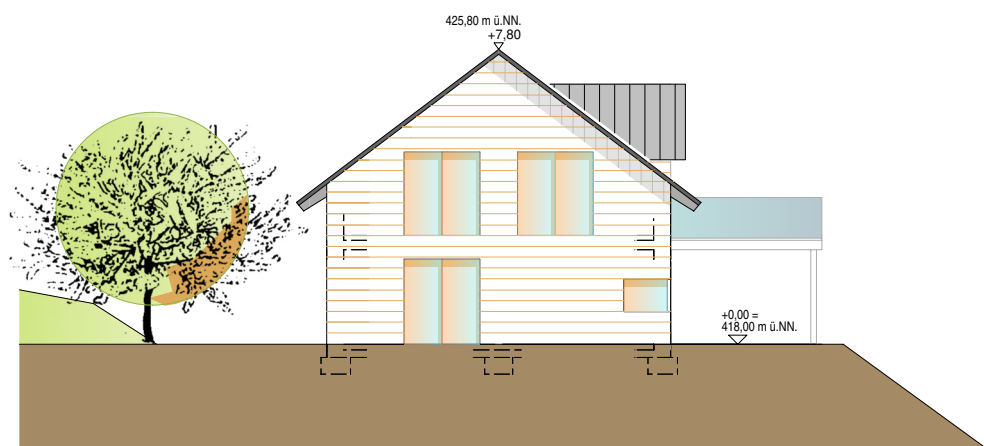

ANSICHT SÜD

ANSICHT NORD

ANSICHT OST

ANSICHT WEST

PROJEKT

NEUBAU 1-FAM.WHS
79299 WITTAU
AM VOGELBACH 2

FLST.NR. 597/3

BAUHERR

PLANUNG

ARCHISOLO BRAUN
G. BRAUN DIPL.ING.ARCH
IN DEN BERGEN 46
79585 STEINEN

PLAN

ANSICHTEN M. 1 : 200
-VORABZUG-
BAUVORANFRAGE 2023