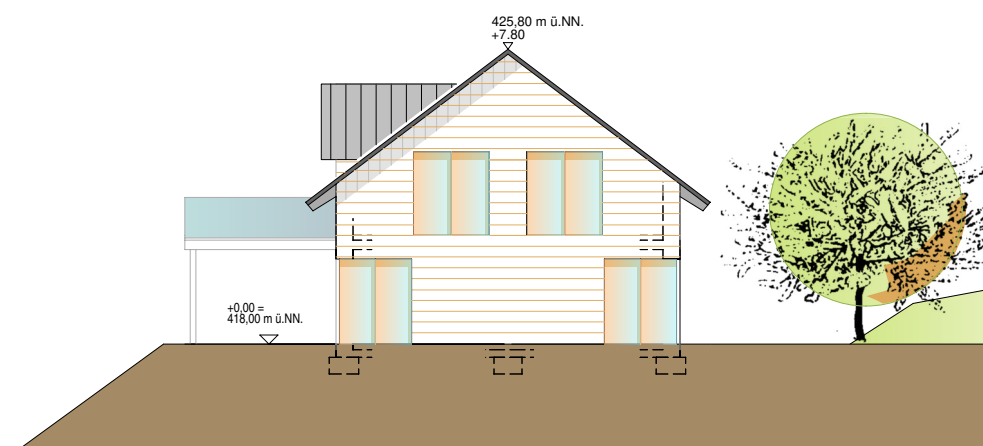

ANSICHT SÜD

ANSICHT NORD

ANSICHT OST

ANSICHT WEST

PROJEKT

NEUBAU 1-FAM.WHS
79299 WITTAU
AM VOGELBACH 2

FLST.NR. 597/3

BAUHERR

PLANUNG

ARCHISOLO BRAUN
G. BRAUN DIPL.ING.ARCH
IN DEN BERGEN 46
79585 STEINEN

PLAN

ANSICHTEN M. 1 : 200
-VORABZUG-
BAUVORANFRAGE 2023