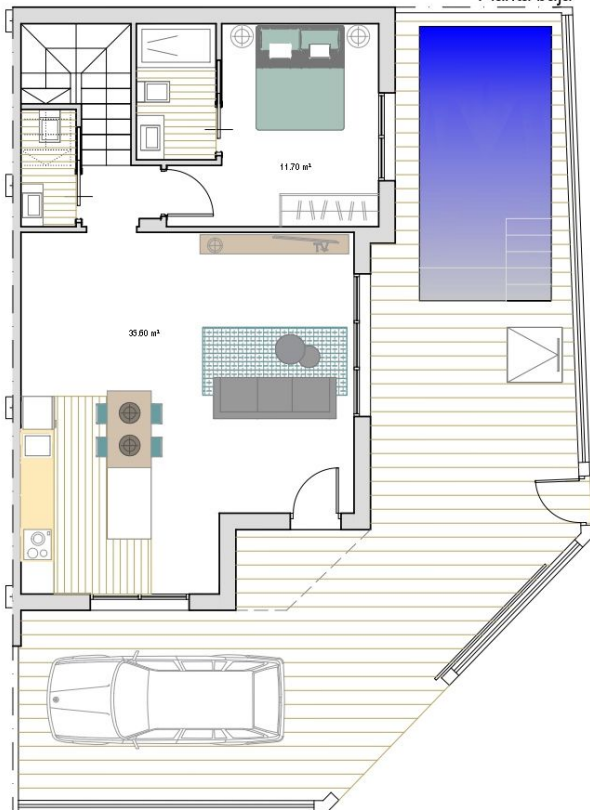

VIVIENDA 8

Sup. Construida	99'80 m²
Sup. Jardín:	64'25 m ²
Sup. Piscina:	12'00 m ²
Sup. Solarium:	39'55 m ²
TOTAL:	215'60 m²
Sup. Parcela:	140.80 m ²

Planta baja

Planta primera