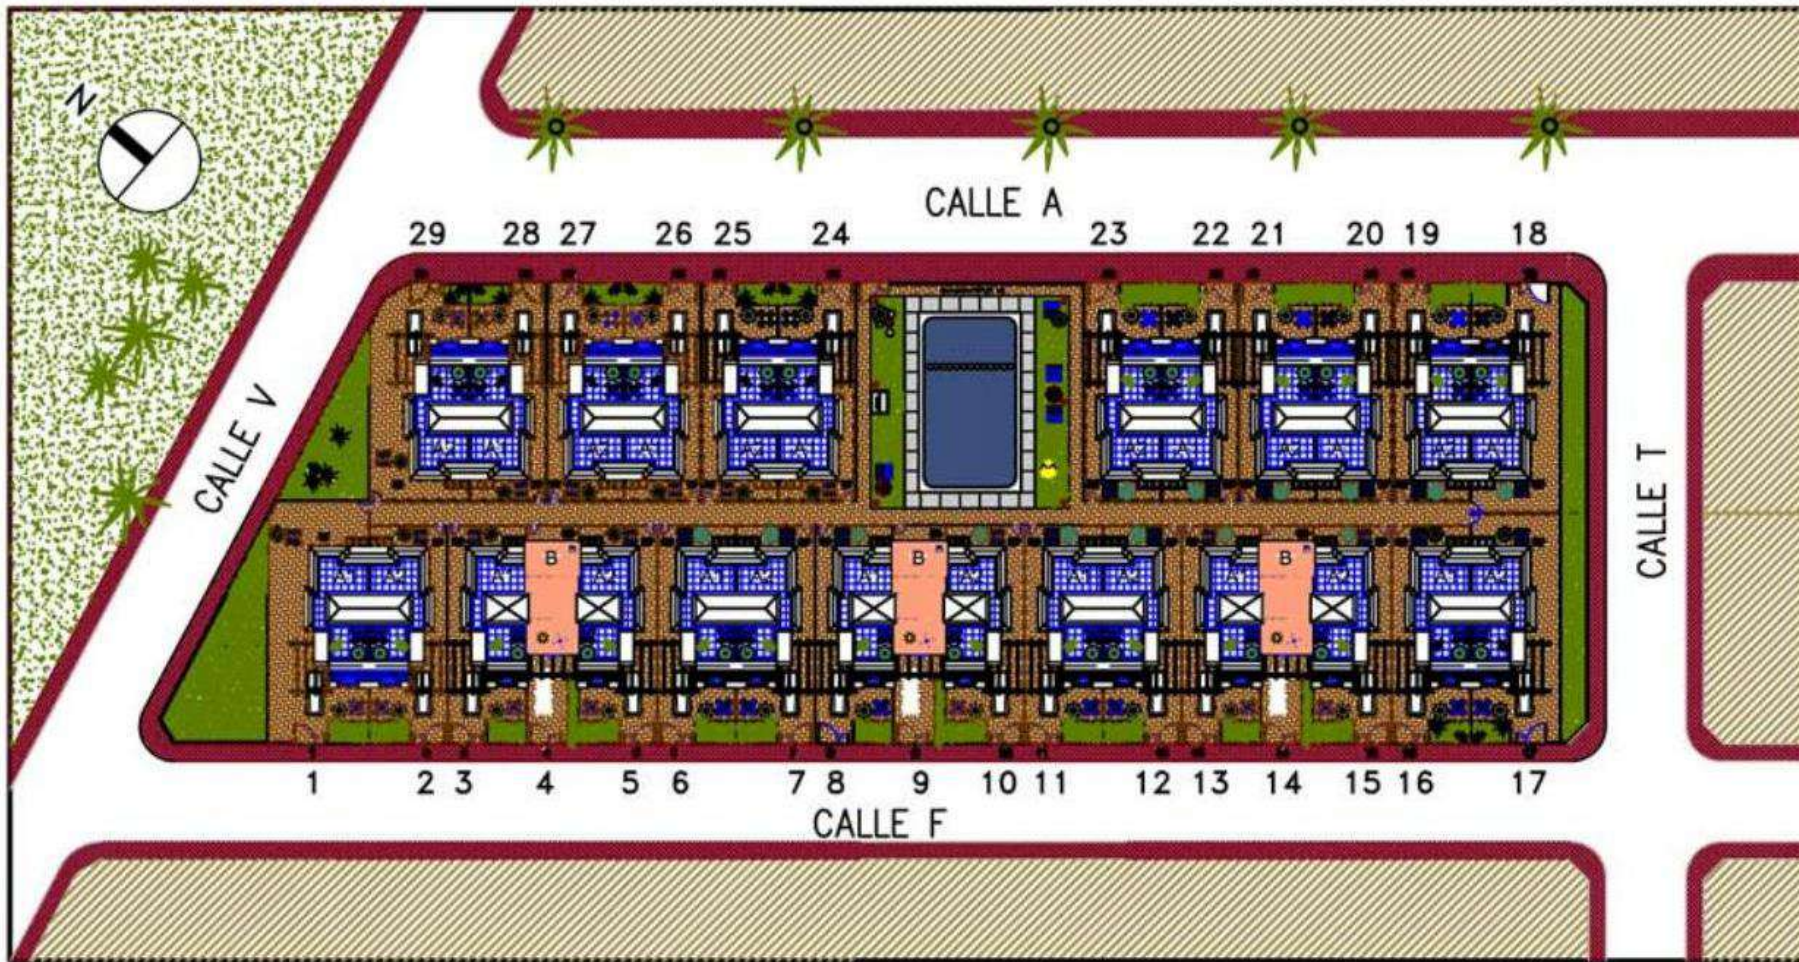

DUPLEX PAREADO, PLANTAS ACOTADAS

PLANTA BAJA
S.util.=43.07m²
Scor.=49.80m²

PLANTA BAJA
S.util.=43.07m²
Scor.=49.80m²

PLANTA PRIMERA
S.util.=34.11m²
Scor.=43.40m²

PLANTA PRIMERA
S.util.=34.11m²
Scor.=43.40m²

PLANTA SOLARIUM
S.util.=3.70m²
Scor.=8.05m²

PLANTA SOLARIUM
S.util.=3.70m²
Scor.=8.05m²

ESQUEMA INDICATIVO SITUACION