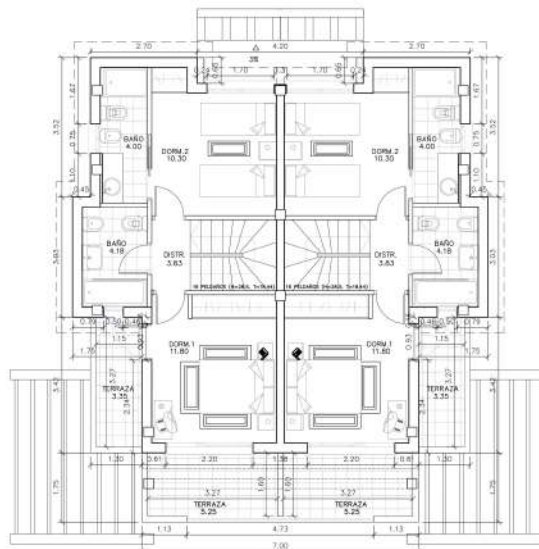

DUPLEX PAREADO, PLANTAS ACOTADAS

PLANTA BAJA
S.util.=43.07m²
Scor.=49.80m²

PLANTA BAJA
S.util.=43.07m²
Scor.=49.80m²

PLANTA PRIMERA
S.util.=34.11m²
Scor.=43.40m²

PLANTA PRIMERA
S.util.=34.11m²
Scor.=43.40m²

PLANTA SOLARIUM
S.util.=3.70m²
Scor.=8.05m²

PLANTA SOLARIUM
S.util.=3.70m²
Scor.=8.05m²

ESQUEMA INDICATIVO SITUACION