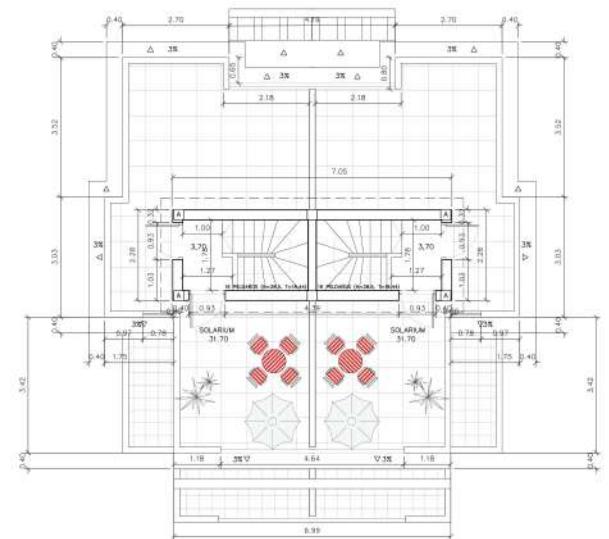

DUPLEX PAREADO, PLANTAS ACOTADAS

PLANTA BAJA
S.util.=43.07m²
Scor.=49.80m²

PLANTA BAJA
S.util.=43.07m²
Scor.=49.80m²

PLANTA PRIMERA
S.util.=34.11m²
Scor.=43.40m²

PLANTA PRIMERA
S.util.=34.11m²
Scor.=43.40m²

PLANTA SOLARIUM
S.util.=3.70m²
Scor.=8.05m²

PLANTA SOLARIUM
S.util.=3.70m²
Scor.=8.05m²

ESQUEMA INDICATIVO SITUACION