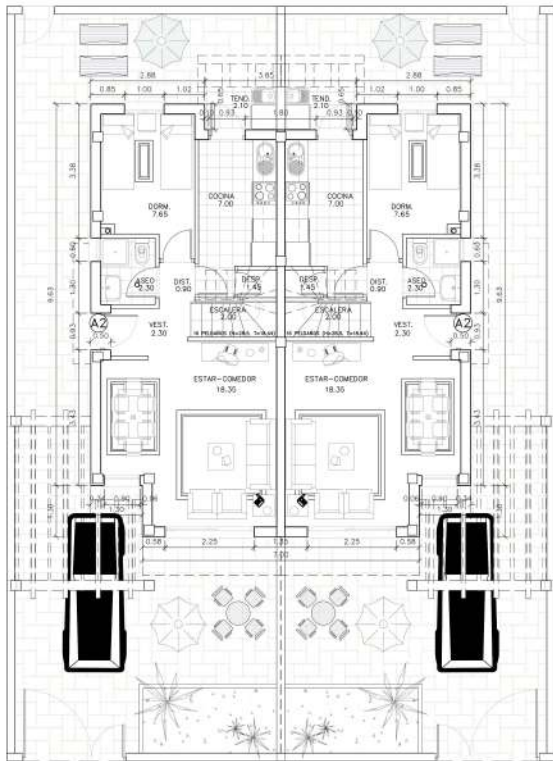

DUPLEX PAREADO, PLANTAS ACOTADAS

PLANTA BAJA
S.util.=43.07m²
Scor.=49.80m²

PLANTA BAJA
S.util.=43.07m²
Scor.=49.80m²

PLANTA PRIMERA
S.util.=34.11m²
Scor.=43.40m²

PLANTA PRIMERA
S.util.=34.11m²
Scor.=43.40m²

PLANTA SOLARIUM
S.util.=3.70m²
Scor.=8.05m²

PLANTA SOLARIUM
S.util.=3.70m²
Scor.=8.05m²

ESQUEMA INDICATIVO SITUACION