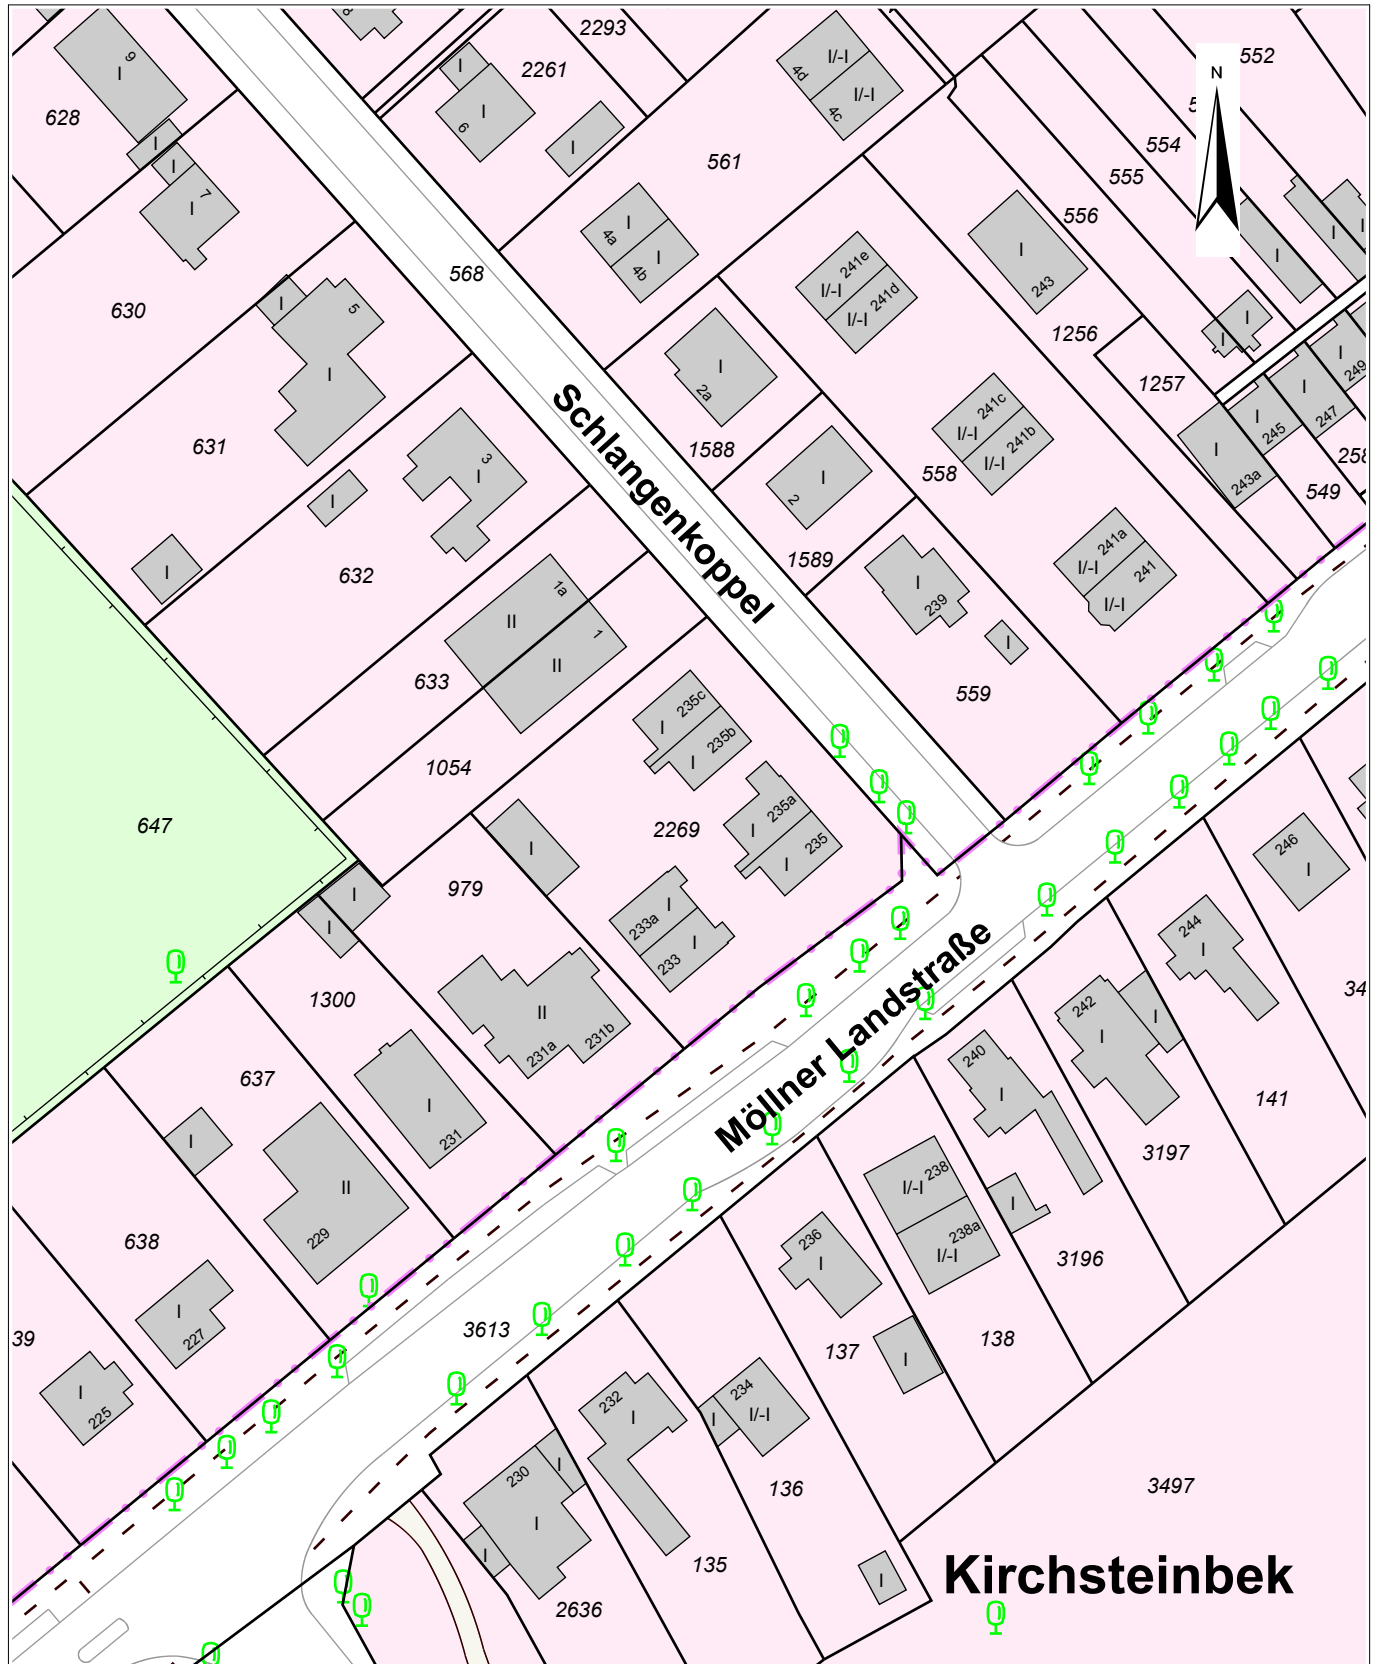

Flurstück: 2269

Gemarkung: Öjendorf

32575438

5933128

0 10 20 30 Meter