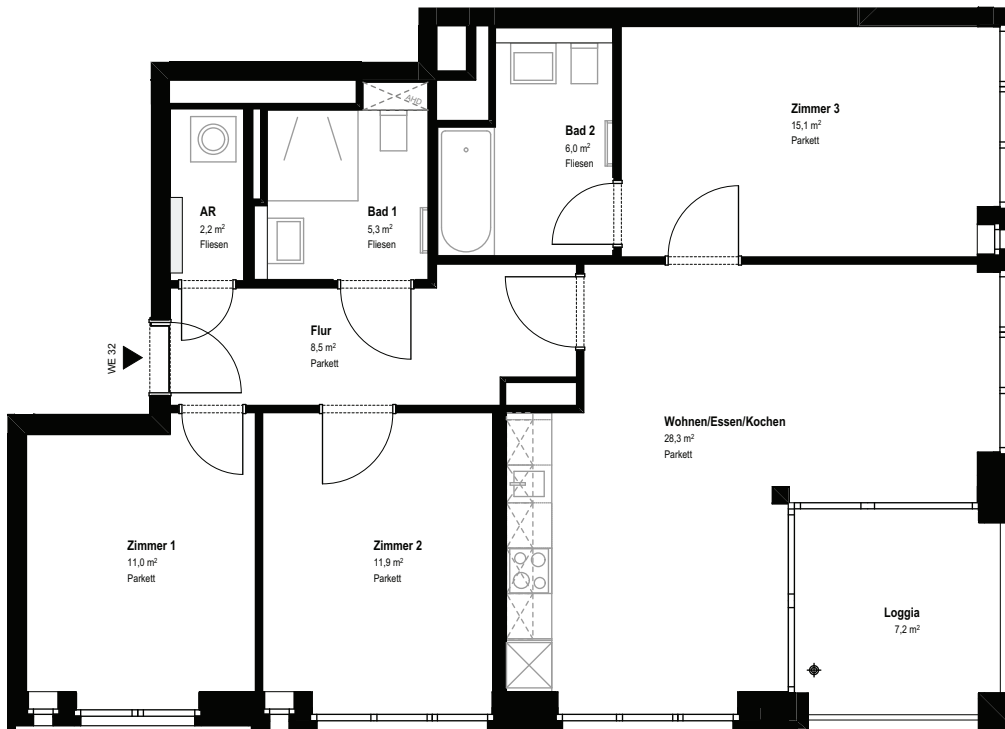

Baakenallee 25, Hamburg

Wohnung WE32 (2.6.6) | Haus B | TRH 2 | 6.OG | 4 Zimmer | ca. 91,9m² Wohnfläche

Möbel und Waschmaschine sind nicht im Mietpreis enthalten, Darstellungen dienen der Illustration, alle Maße sind ca. Angaben und können sich im Planungsprozess noch geringfügig ändern.

AHD = Abhangdecke