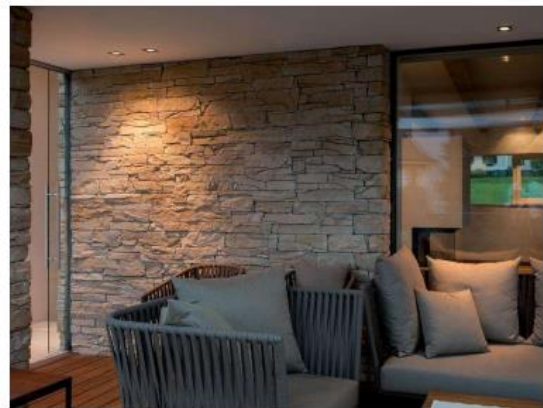

Ausstattungskatalog Palais Grasmann

Ansprechpartner:

Max Stockhammer

Firma Radler HSE, 5301 Eugendorf

Einbaustrahler: Vorraum, Gang, WC, Bad

CHICCO SQUARE R

EINBAUSTRALER aus Aluminium, weiß matt, ähnlich RAL 9016, Ausstrahlwinkel 30°, Lichtaustritt direkt, ohne Betriebsgerät, max. 350mA, IP65, 590 Lumen, 3000K, Warmweiß

Wandaufbau Außenleuchte: Terrasse, Balkon

Qube LED Leuchte für Wandmontage mit verstellbarem Lichtaustritt

Abstrahlwinkel durch Ablenklenden oben und unten unterschiedlich adjustierbar (0° - 125°)

IP44, SK I, 7.2W, 500lm, 3000K, 220-240V 50Hz, Aluminium-Gehäuse