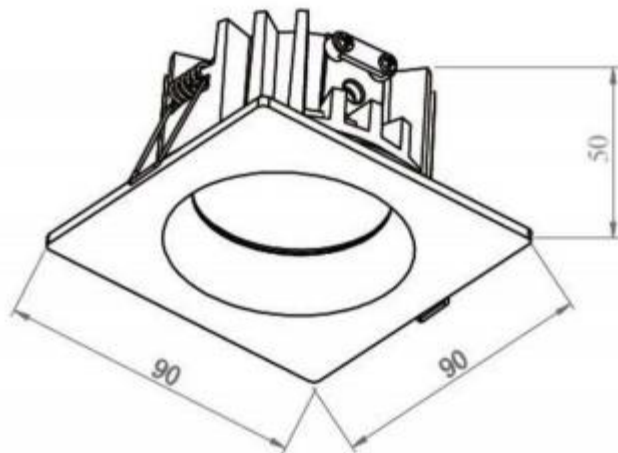

Ausstattungskatalog Palais Grasmann

Ansprechpartner:

Max Stockhammer

Firma Radler HSE, 5301 Eugendorf

Einbaustrahler: Vorraum, Gang, WC, Bad

CHICCO SQUARE R

EINBAUSTRALER aus Aluminium, weiß matt, ähnlich RAL 9016, Ausstrahlwinkel 30°, Lichtaustritt direkt, ohne Betriebsgerät, max. 350mA, IP65, 590 Lumen, 3000K, Warmweiß

Wandaufbau Außenleuchte: Terrasse, Balkon

Qube LED Leuchte für Wandmontage mit verstellbarem Lichtaustritt

Abstrahlwinkel durch Ablenklenden oben und unten unterschiedlich adjustierbar (0° - 125°)

IP44, SK I, 7.2W, 500lm, 3000K, 220-240V 50Hz, Aluminium-Gehäuse