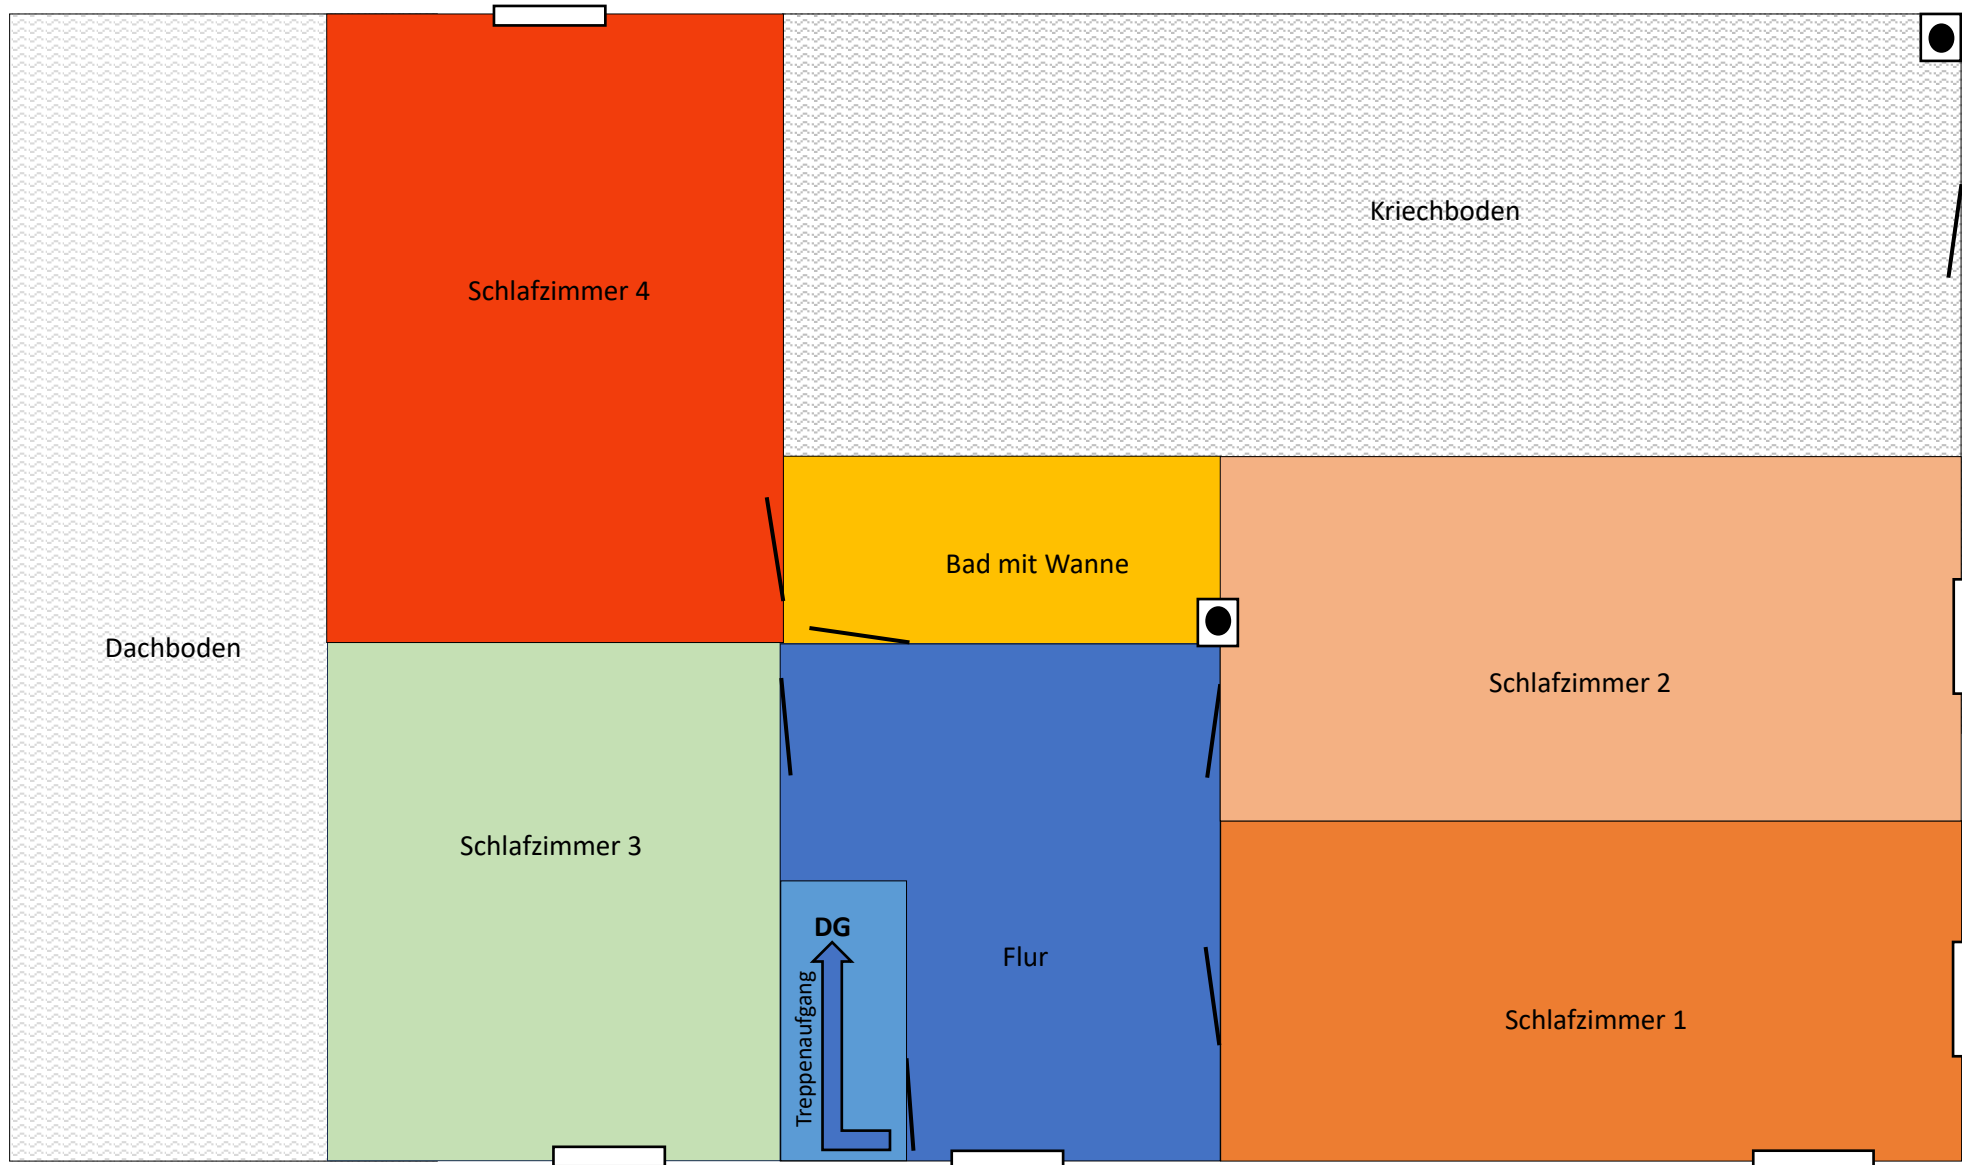

Obergeschoss:

BxTxH

Flur	2,86m x 3,42 x 2,10m	= 9,78m ²
Bad:	2,77m x 1,41m x 2,03m	= 3,91m ²
Schlafzimmer 1	4,83m x 2,25m x 2,04m	= 10,87m ²
Schlafzimmer 2	4,78m x 2,41m x 2,07m	= 11,52m ²
Schlafzimmer 3	3m x 3,50m x 2,13m	= 10,50m ²
Schlafzimmer 4	3m x 4,22m x 2,05m	= 12,66m ²

Wohnfläche: ca.59,24m²

zzgl. Nutzflächen 

Alle Maße ohne Gewähr, die Angaben sind unverbindlich und bei Bedarf vom Interessenten zu überprüfen!