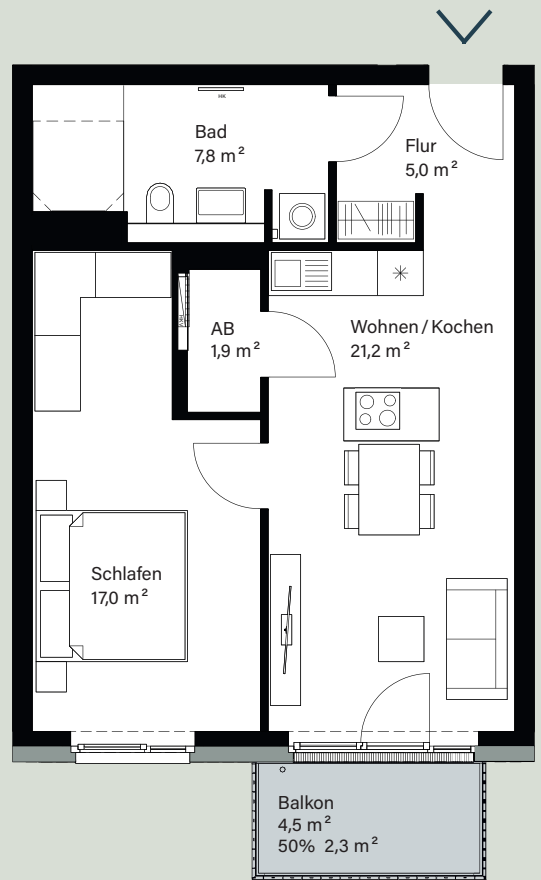

## OG 1 Wohnung 08

barrierefrei nach HBauO

2 Zimmer  
55,2 m<sup>2</sup>

Wohnen/Kochen	21,2 m <sup>2</sup>
Schlafen	17,0 m <sup>2</sup>
Bad	7,8 m <sup>2</sup>
Abstellraum	1,9 m <sup>2</sup>
Flur	5,0 m <sup>2</sup>
Balkon	2,3 m <sup>2</sup>

Die Grundrisse dienen allein zur Orientierung und haben keinen Anspruch auf Maßstabsrichtigkeit. Möbel, Einbauschränke und Küche sind nicht im Lieferumfang enthalten, die Darstellung erfolgt beispielhaft und nicht maßstabsgetreu. Flächen von Terrassen, Dachterrassen und Balkonen werden mit 50 % der Gesamtnutzfläche angerechnet bis maximal 10 % der innenliegenden Wohnfläche, darüber hinaus zu 25 %.

1 M 2 M

[Darstellung 1:100]