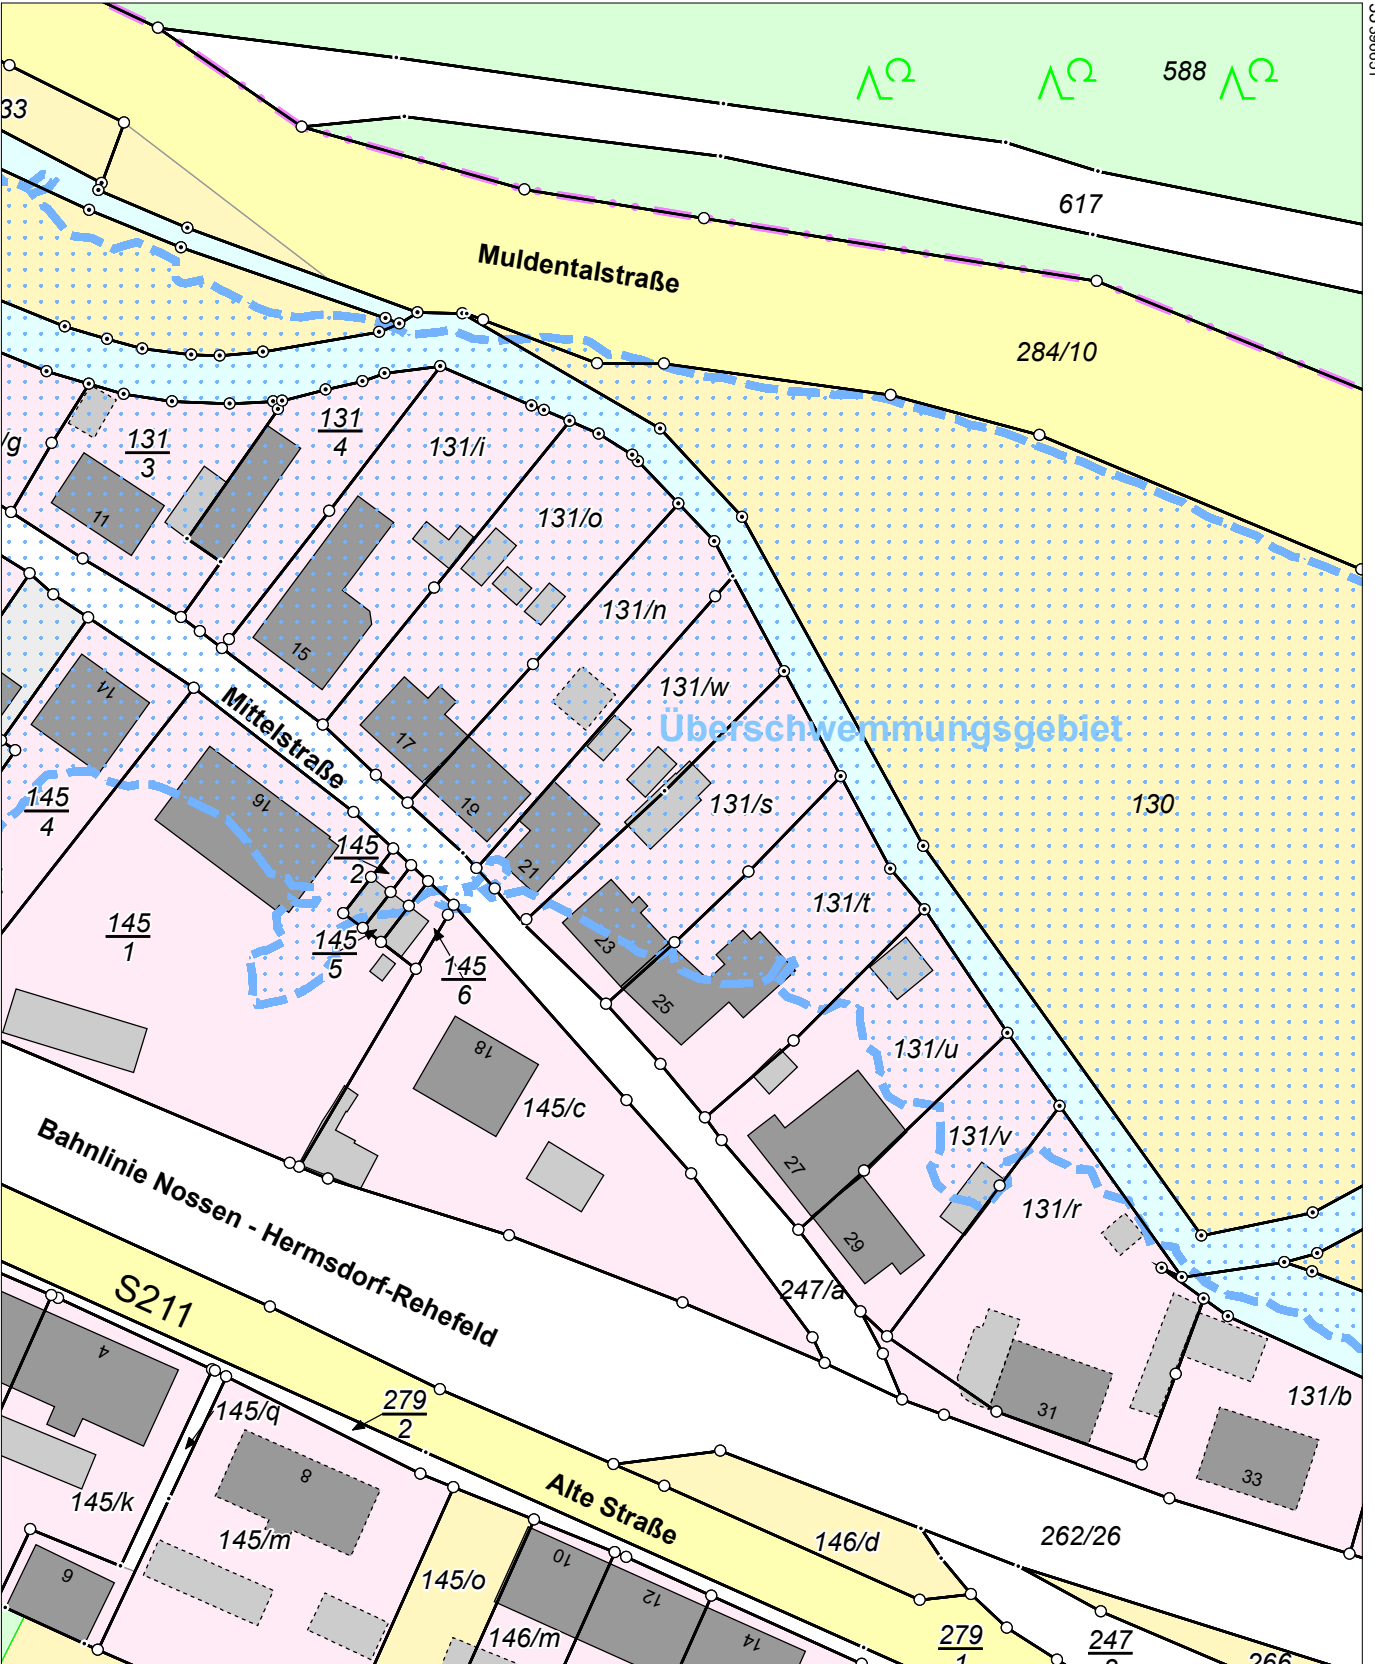

Flurstück: 131/s
Gemarkung: Rechenberg-Bienenmühle (2026)

Gemeinde: Rechenberg-Bienenmühle
Kreis: Landkreis Mittelsachsen

5622000

Maßstab 1:1000 30 Meter

Benutzung nach Maßgabe § 4 der Durchführungsverordnung zum Sächsischen Vermessungs- und Katastergesetz
Der Auszug aus dem Liegenschaftskataster ist zur Entnahme von Maßen, insbesondere von Grenzmaßen oder Grenzabständen nicht geeignet.
Gefertigt durch: Landkreis Mittelsachsen, Frauensteiner Straße 43, 09599 Freiberg