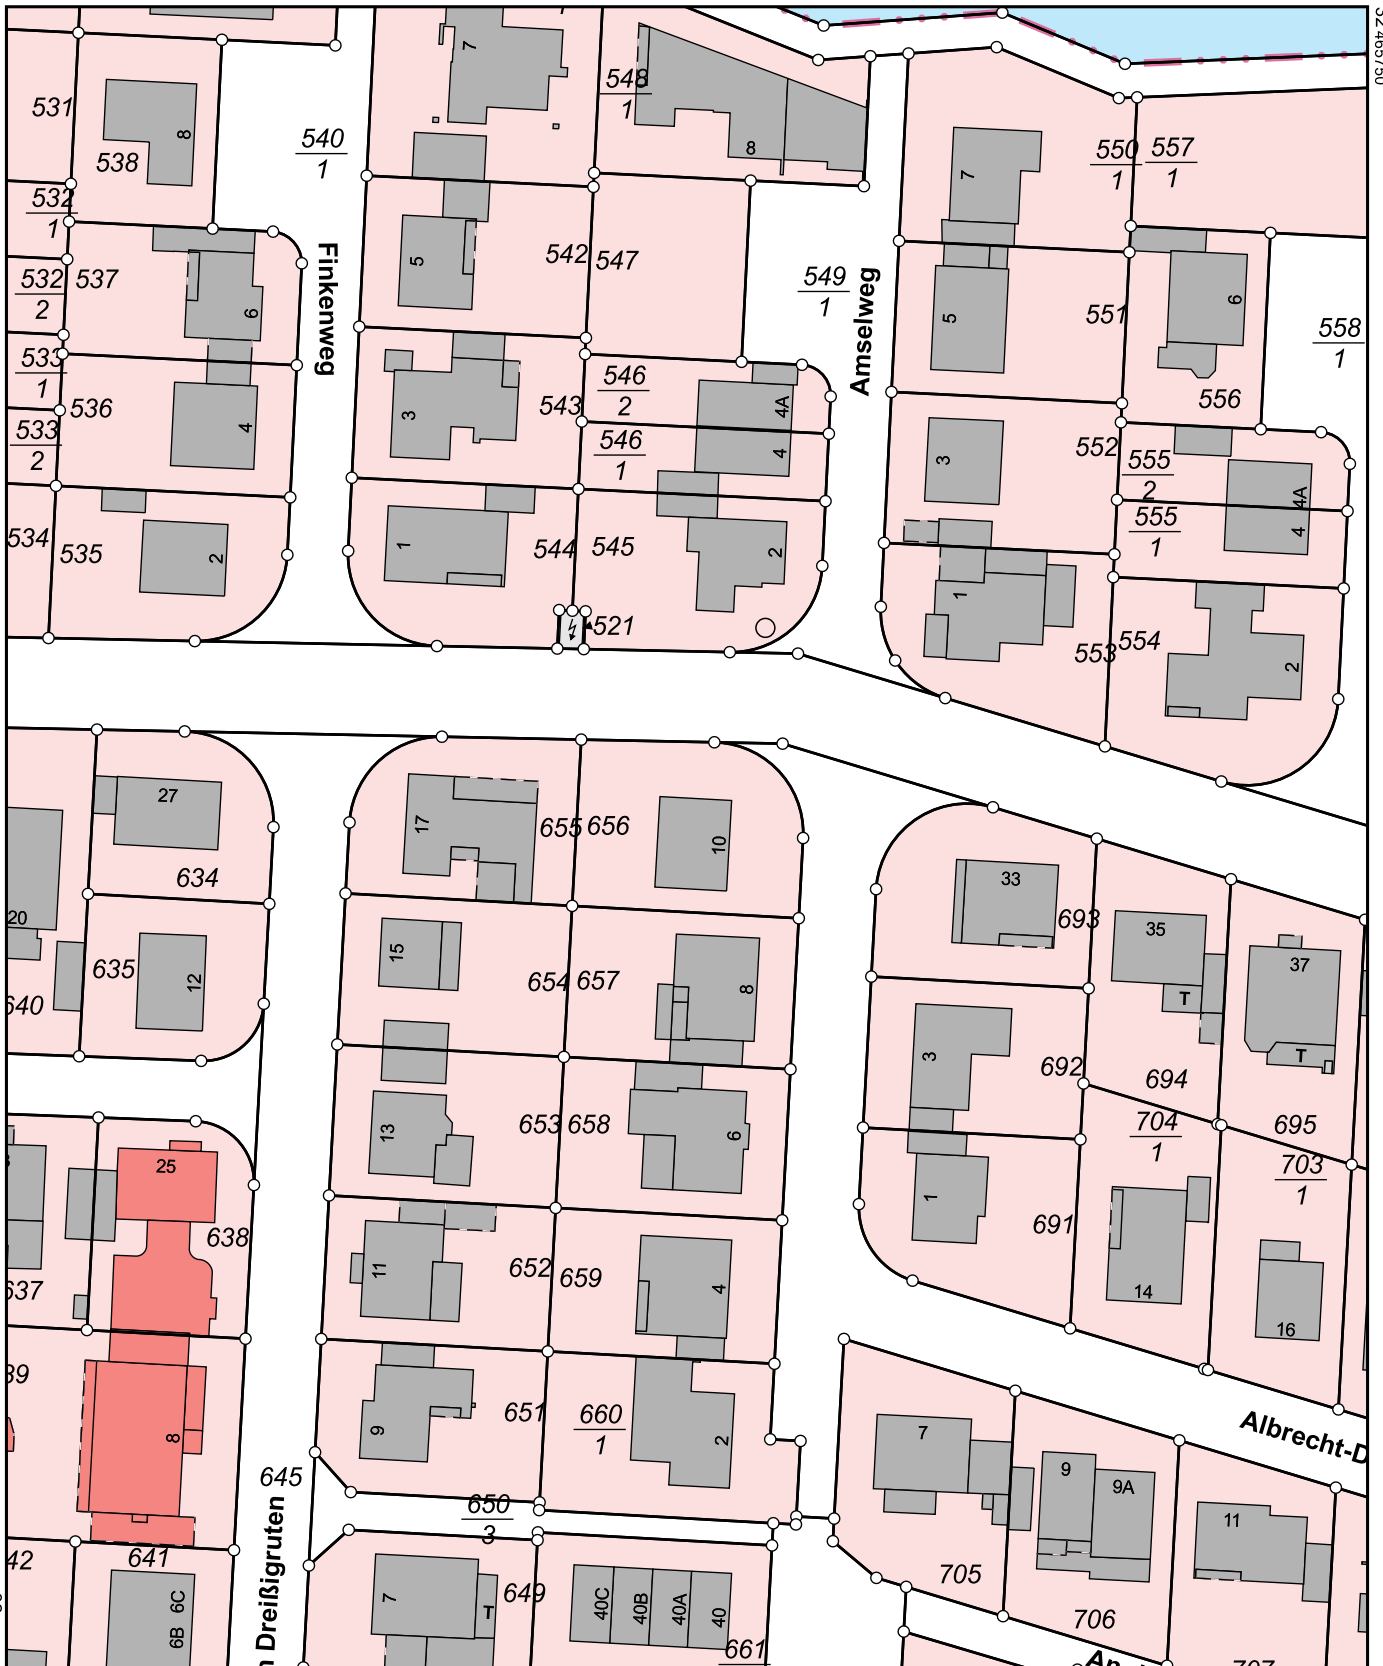

Flurstück: 656  
 Flur: 5  
 Gemarkung: Klein-Gerau

Gemeinde: Büttelborn  
 Kreis: Groß-Gerau  
 Regierungsbezirk: Darmstadt

5530290

32.465750

5530070

0 10 20 30 Meter

Maßstab 1:1000

Dieser Auszug wurde maschinell erstellt.