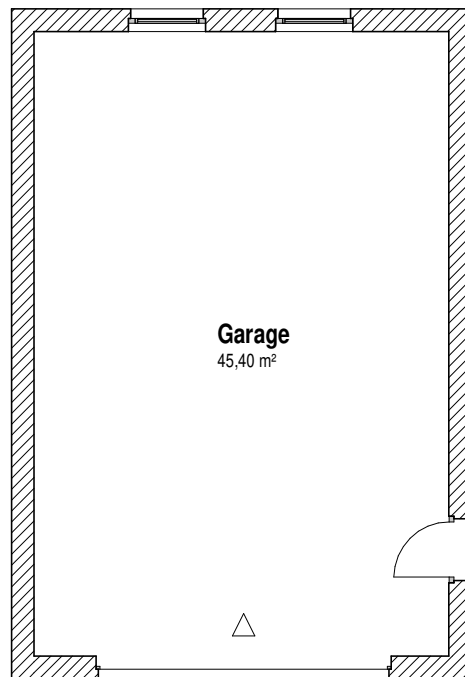

# Garage Erdgeschoss

Raumhöhe = 2,39 m

LAMBERS & OSTENDORF  
INGENIEURE