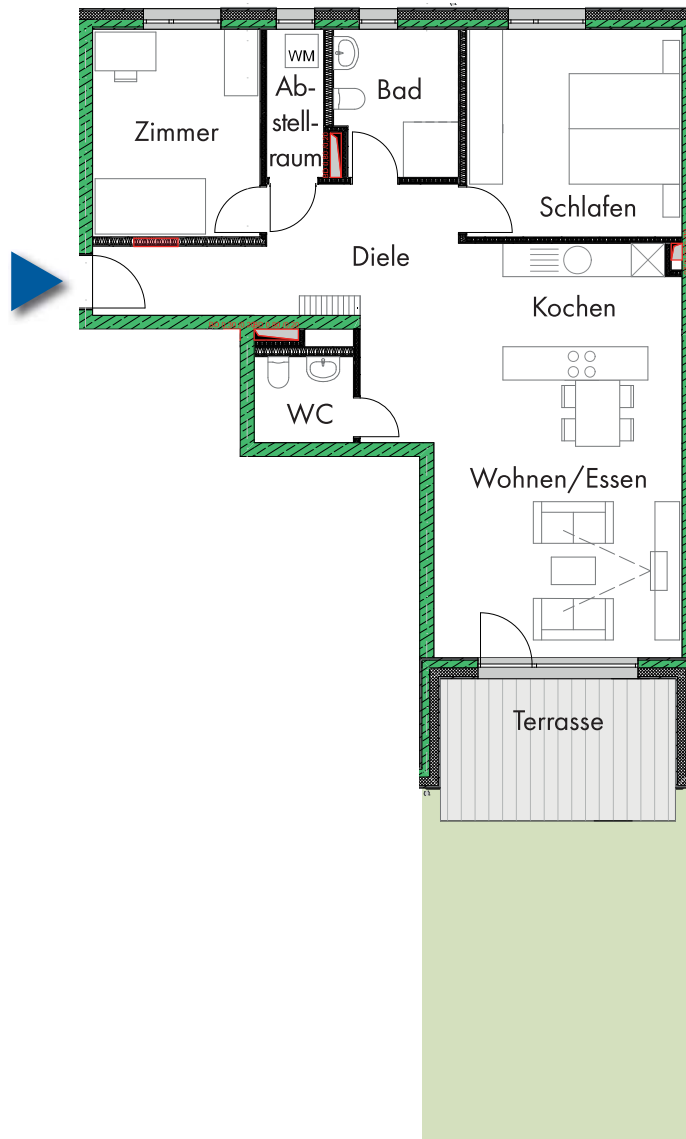

Wohnung 4 | EG | Haus A

3-Zimmer-Wohnung

Wohnen/Essen	25,73 m ²
Kochen	7,82 m ²
Schlafen	14,55 m ²
Zimmer	11,41 m ²
Bad	5,82 m ²
WC	2,80 m ²
Diele	14,65 m ²
Abstellraum	2,69 m ²
Terrasse 10,94 m ² : 2	5,47 m ²
Gesamtfläche:	90,94 m²