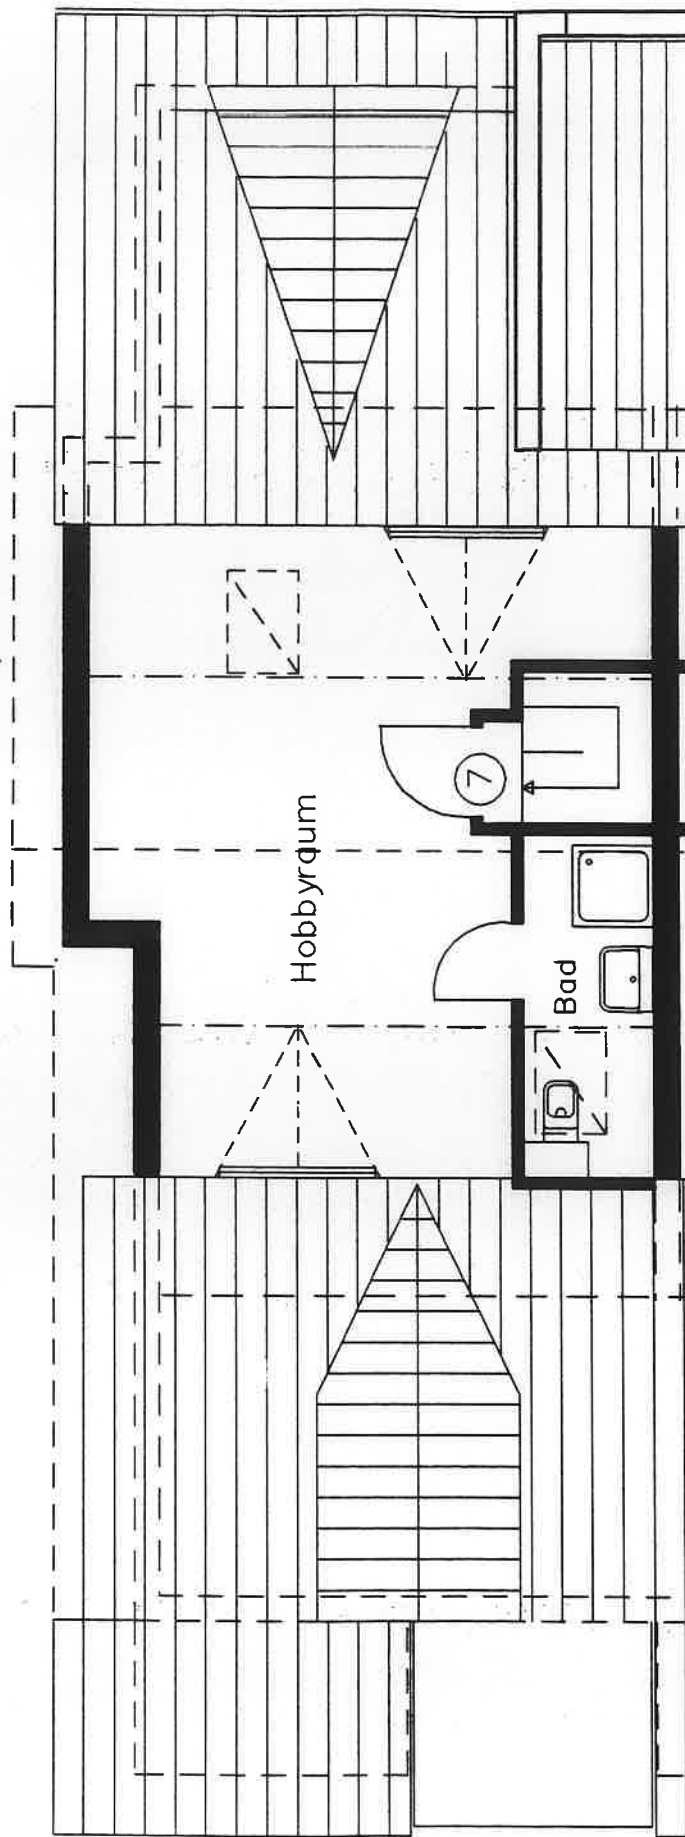

**HAUS LESSING
WOHNUNG NR. 7
Dachgeschoß u.
Dachspitze**

**2ZK-Maisonette, 2 Bäder,
voll ausgebauter Hobbyraum**

Wohnen	31,00 m ²
Küche	6,66 m ²
Bad	4,71 m ²
Schlafen	13,24 m ²
Diele	7,34 m ²
Balkon	2,37 m ²
Bad Dachspitze	3,46 m ²
Wohnfläche:	68,78 m²

Maßstab 1:75

**HAUS LESSING
WOHNUNG NR. 7
Dachgeschoß u.
Dachspitze**

**2 ZK-Maisonette, 2 Bäder,
voll ausgebauter Hobbyraum**

Nutzfläche Dachspitze:

Flur 0,40 m²

Hobby 21,20 m²

Nutzfläche: 21,60 m²

Wohnfläche DG: 68,78 m²

WFL/NFL gesamt: 90,38 m²

Maßstab 1:75