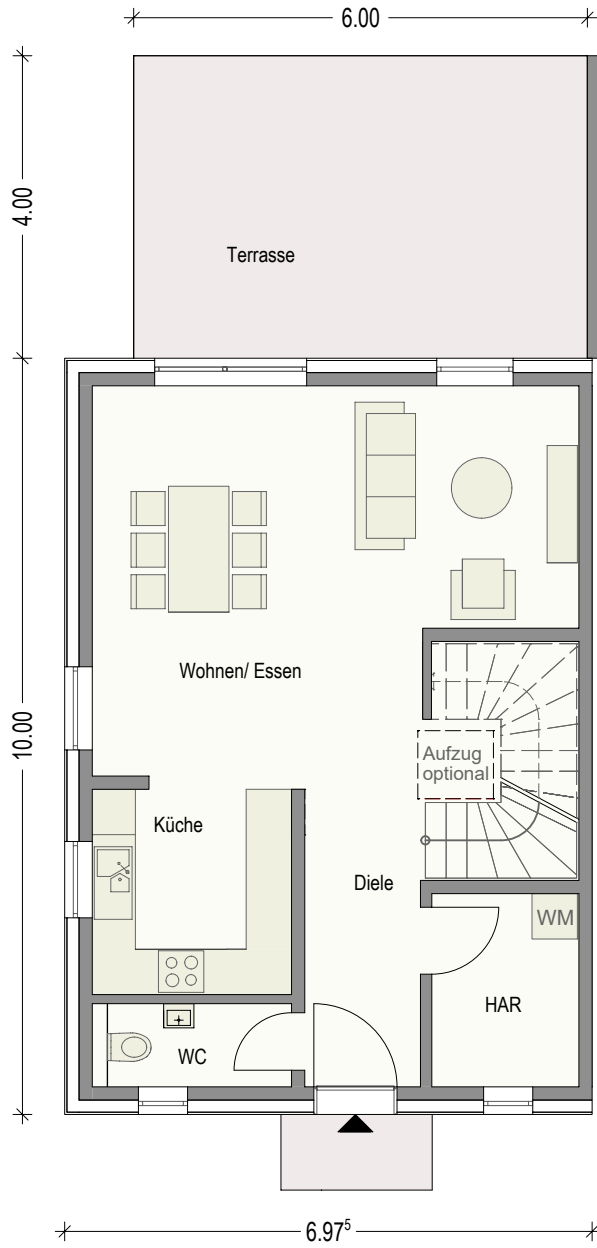

Erdgeschoss

DHH links

Zimmer	Wohnfläche
Diele	8.49 m ²
WC	2.60 m ²
Küche	6.95 m ²
Wohnen/Essen	27.51 m ²
HAR	4.75 m ²
Terrasse (25%)	6.00 m ²
Gesamt EG	56.30 m²