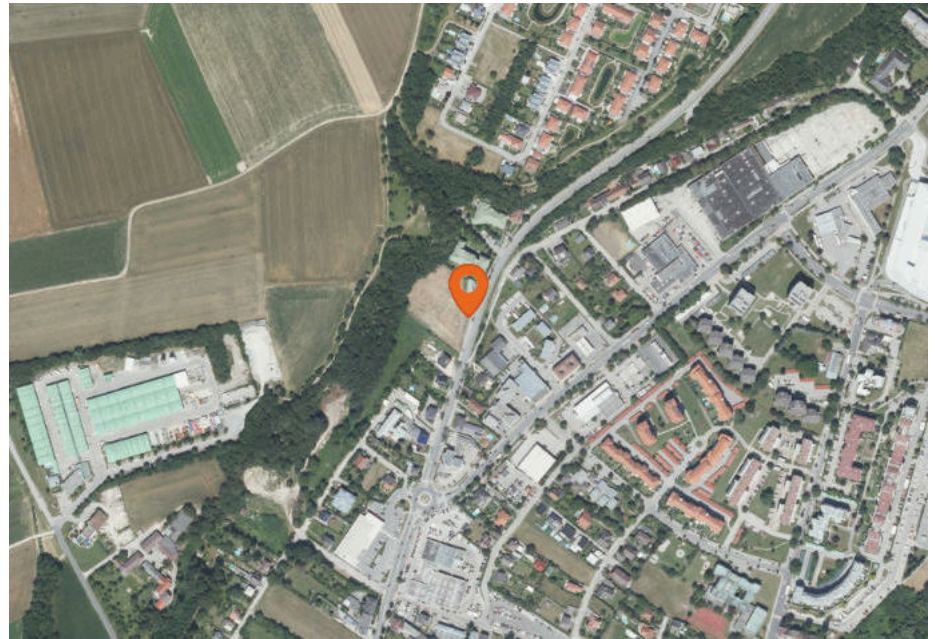

LAGEREPORT

Kremser Landstraße 107
3100 St. Pölten

LAGEREPORT-Nr.: 19486

Abfragestichtag: 07.02.2024

Erstellt von: wohnung@ehl.at