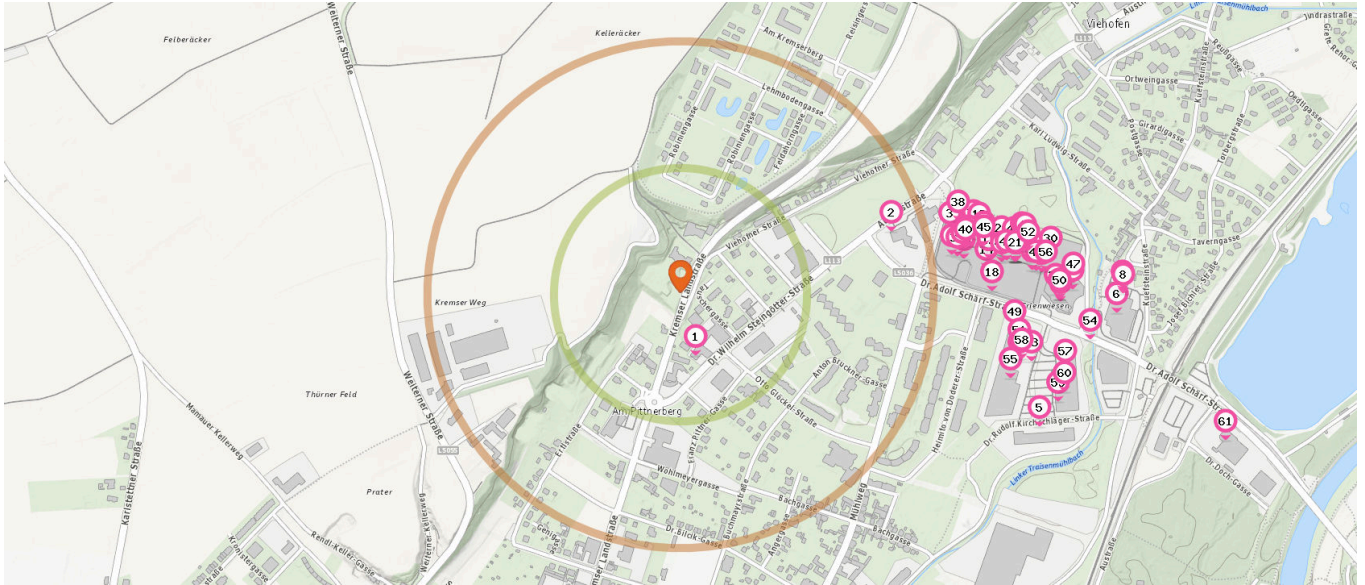

Pro Kategorie werden maximal 25 Einträge angezeigt.

Entspricht einer Gehzeit von ca. 3 Minuten

Entspricht einer Gehzeit von ca. 7 Minuten

15. Street One (610 m) Dr.Adolf Schärf-Straße 3, 3100 Unterwagram	24. Gerry Weber (680 m) Dr.Adolf Schärf-Straße 5, 3100 Unterwagram	33. Esprit Store St. Pölten (750 m) Dr. Adolf Schärf-Strasse 9, 3107 St. Pölten
16. Cecil (610 m) Dr.Adolf Schärf-Straße 3, 3107 Viehofen	25. NewYorker St. Pölten (680 m) Dr. Adolf-Schärf-Str. 10, 3107 St. Pölten	Reisebüro Anzahl im Umkreis: 1
17. ONLY (610 m) Dr.Adolf Schärf-Straße 3, 3100 Unterwagram	26. Hunkemöller (690 m) Dr.Adolf Schärf-Straße 5, 3107 Viehofen	
18. H&M Ragelsdorf (610 m) Dr. Adolf Schärf Straße 9-12, 3107 St. Pölten	27. Tally Weijl (700 m) Dr.Adolf Schärf-Straße 5, 3107 Viehofen	34. TUI (550 m) Dr.Adolf Schärf-Straße 3, 3107 Viehofen
19. Ute Lechner (640 m) Dr.Adolf Schärf-Straße 5, 3107 Viehofen	28. BONITA (710 m) Dr.Adolf Schärf-Straße 7, 3100 Unterwagram	
20. Ulla Popken (640 m) Dr.Adolf Schärf-Straße 5, 3107 Viehofen	29. Palmers (710 m) Dr.Adolf Schärf-Straße 7, 3107 Viehofen	
21. Charles Vögele Ragelsdorf (660 m) Dr. Adolf Schärf-Strasse 5, 3107 Ragelsdorf	30. Camp David (740 m) Dr.Adolf Schärf-Straße 7, 3100 Unterwagram	
22. Orsay St. Pölten Traisenpark (660 m) Dr. Adolf-Schaerf-Str. 5, 3107 St. Pölten	31. H&M (740 m) Dr.Adolf Schärf-Straße 9, 3107 Viehofen	
23. Kleider Bauer St. Pölten (670 m) Dr. Adolf-Schärf-Straße 5, 3107 St. Pölten	32. s.Oliver (750 m) Dr. Adolf Schärf-Straße 9, 3107 Sankt Pölten