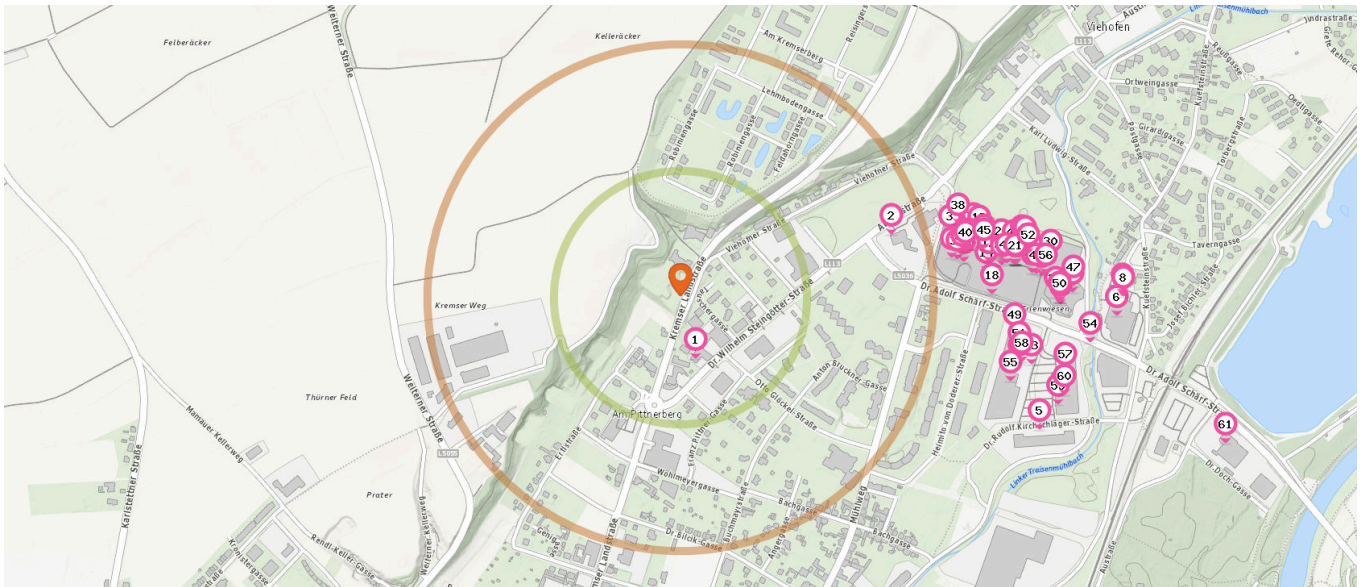

Pro Kategorie werden maximal 25 Einträge angezeigt.

■ Entspricht einer Gehzeit von ca. 3 Minuten ■ Entspricht einer Gehzeit von ca. 7 Minuten

Süßigkeiten

Anzahl im Umkreis: 1

- 22. Schokothek St. Pölten (750 m)  
Doktor-Adolf-Schärf-Straße 9, 3107 Ragelsdorf

- 27. Recycling Glas (1,2 km)  
Reußgasse 2, 3107 Viehofen

Bankomat

Anzahl im Umkreis: 4

- 17. Bankomat SPARKASSE NÖ MITTE WEST AG (490 m)  
Dr.-adolf-schÄrf-strasse 4, 3107 St. Pölten-viehofen

Recycling

Anzahl im Umkreis: 3

## Shops

Pro Kategorie werden maximal 25 Einträge angezeigt.

 Entspricht einer Gehzeit von ca. 3 Minuten

 Entspricht einer Gehzeit von ca. 7 Minuten

Florist

Anzahl im Umkreis: 1

1. Blumen B&B St. Pölten (130 m)  
Dr. Wilhelm Steingötterstr. 7, 3107 St. Pölten