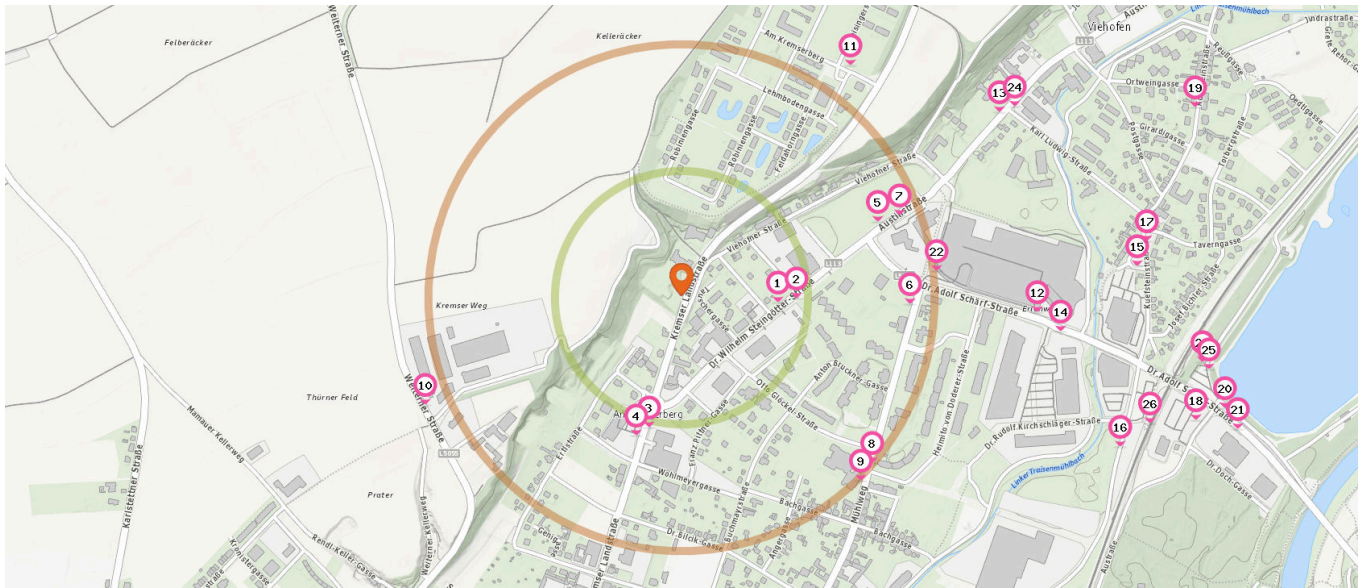

Öffentliche Verkehrsmittel und Haltestellen

Pro Kategorie werden maximal 25 Einträge angezeigt.

Entspricht einer Gehzeit von ca. 3 Minuten

Entspricht einer Gehzeit von ca. 7 Minuten

Bushaltestelle

Anzahl im Umkreis: 21

1. St. Pölten Josef-Greiner-Gasse (190 m) Doktor-Wilhelm-Steingötter-Straße 12, 3107 Sankt Pölten 2. St. Pölten Josef-Greiner-Gasse (230 m) Doktor-Wilhelm-Steingötter-Straße 12, 3107 Sankt Pölten 3. St. Pölten Kremser Landstraße (270 m) L100 86, 3107 Sankt Pölten 4. St. Pölten Kremser Landstraße (290 m) L100 87, 3107 Sankt Pölten 5. Viehofen Viehofner Straße (410 m) Doktor-Wilhelm-Steingötter-Straße 26, 3107 Sankt Pölten 6. Viehofen Volksheim (450 m) Mühlweg 191, 3107 Sankt Pölten	7. Viehofen Viehofner Straße (460 m) Doktor-Wilhelm-Steingötter-Straße 26, 3107 Sankt Pölten 8. St. Pölten Otto-Glöckel-Schule (500 m) Mühlweg 96-98, 3107 Sankt Pölten 9. St. Pölten Otto-Glöckel-Schule (510 m) Mühlweg 92, 3100 Sankt Pölten 10. St. Pölten Wirtschaftshof (550 m) Weiterner Straße 40, 3100 St. Pölten 11. St. Pölten Gartenstadt Kremserberg (560 m) Am kremserberg, 3107 Sankt Pölten 12. St. Pölten Traisenpark/Schärf-Straße (700 m) Doktor-Adolf-Schärf-Straße 5, 3107 Sankt Pölten 13. Viehofen Karl-Ludwig-Straße (720 m) Austinstraße 16, 3107 Sankt Pölten 14. St. Pölten Traisenpark/Schärf-Straße (750 m) Doktor-Adolf-Schärf-Straße 9, 3107 Sankt Pölten	15. Viehofen Johannesplatz (900 m) Johannesplatz 7, 3107 Sankt Pölten 16. St. Pölten Traisenpark/P+R Nord (920 m) Herzogenburger Straße, 3107 Sankt Pölten 17. Viehofen Johannesplatz (930 m) Kuefsteinstraße 44, 3107 St. Pölten 18. St. Pölten Viehofner See (1,0 km) Austraße, 3107 Sankt Pölten 19. Viehofen Ortweingasse (1,1 km) Kuefsteinstraße 27-33, 3107 St. Pölten 20. St. Pölten Viehofner See (1,1 km) Doktor-Adolf-Schärf-Straße 21, 3107 Sankt Pölten 21. St. Pölten Viehofner See (1,1 km) Doktor-Adolf-Schärf-Straße 21, 3107 Sankt Pölten