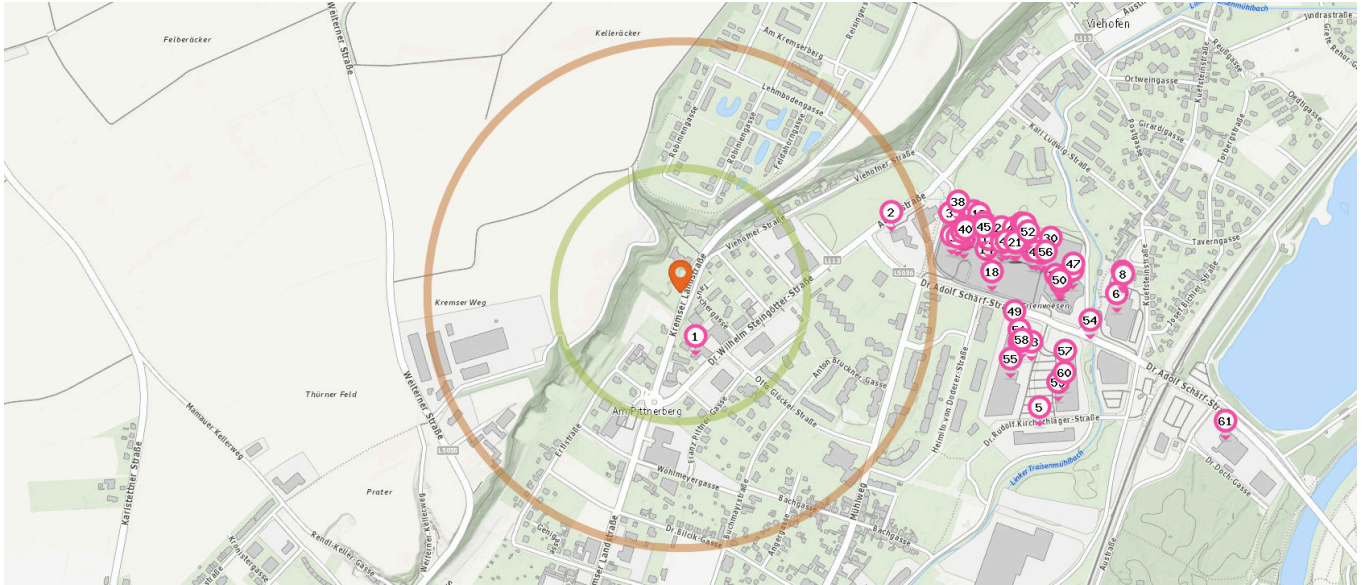

Pro Kategorie werden maximal 25 Einträge angezeigt.

■ Entspricht einer Gehzeit von ca. 3 Minuten ■ Entspricht einer Gehzeit von ca. 7 Minuten

Handy-Shop

22. Drei (660 m)
Dr. Adolf Schärf Strasse 5/117, 3100 St. Pölten-Traisenpark

Juwelier

Anzahl im Umkreis: 6

35. Magenta (560 m)
  Dr. Adolf Schärf-Straße 3, 3100 Unterwagram
36. Phone Experts (580 m)
  Dr. Adolf Schärf-Straße 3, 3100 Unterwagram
37. A1 Shop St. Pölten Traisenpark Ragelsdorf (660 m)
  Dr. Adolf Schärf-Straße 5, 3107 Ragelsdorf
37. A1 Shop St. Pölten Traisenpark St. Pölten (660 m)
  Dr. Adolf Schärf-Straße 5, 3100 St. Pölten
21. Magenta (660 m)
  Traisenpark, 3100 St. Pölten

Kaufhaus

1. Anzahl im Umkreis: 2
38. TK Maxx (570 m)
    Doktor-Adolf-Schärf-Straße 5, 3107 St. Pölten
  39. Pepco (770 m)
    Dr. Adolf Schärf-Straße 9, 3107 Viehofen

Anzahl im Umkreis: 5

40. Steinvisionen (570 m)
  Dr. Adolf Schärf-Straße 3, 3100 Unterwagram
41. Bijou Brigitte (660 m)
  Dr. Adolf Schärf-Straße 5, 3107 Viehofen
42. Dunky (680 m)
  Dr. Adolf Schärf-Straße 5, 3107 Viehofen
43. Kroener (690 m)
  Dr. Adolf Schärf-Straße 5, 3107 Viehofen
44. Le Clou (700 m)
  Dr. Adolf Schärf-Straße 5, 3100 Unterwagram