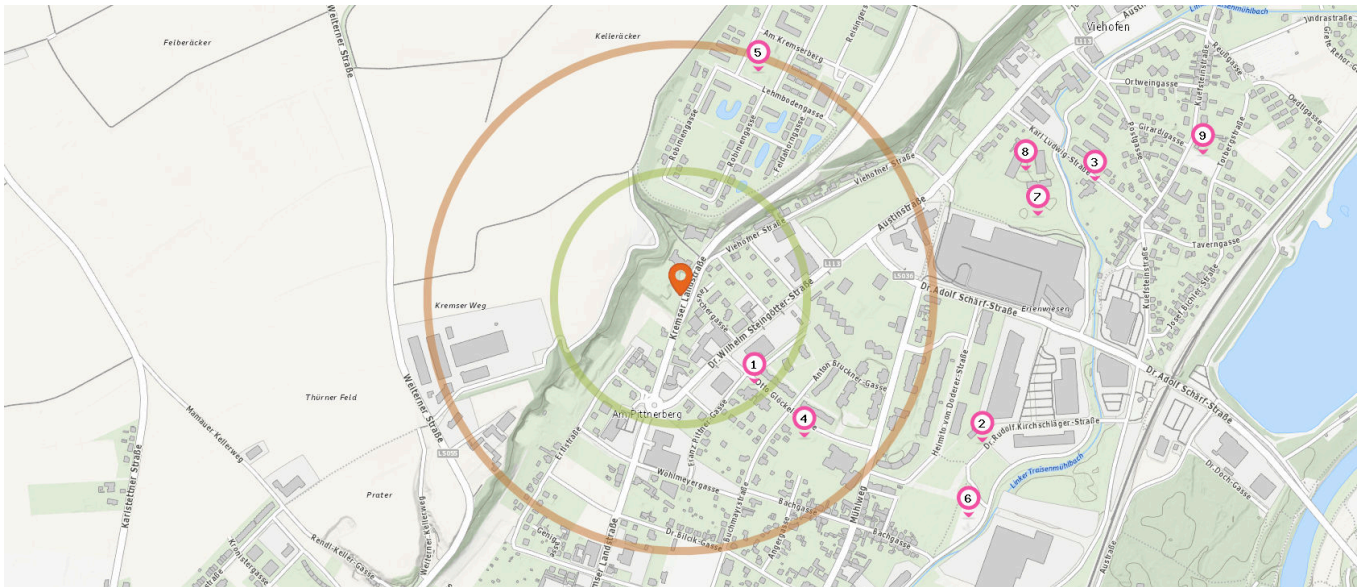

Apotheke

Anzahl im Umkreis: 1

4. Apotheke Traisenpark (700 m)  
Dr. Adolf Schärf-Straße 5, 3107 Sankt Pölten

Anzahl im Umkreis: 2

5. Dr. Al-Zahrooni Saif, M.Sc. (750 m)  
Dr.Adolf Schärf-Straße 9/3, 3107 Sankt Pölten
5. Dr. Alborno Mohamed (750 m)  
Dr. Adolf Schärf-Straße 9/2, 3107 Sankt Pölten

Pro Kategorie werden maximal 25 Einträge angezeigt.

Entspricht einer Gehzeit von ca. 3 Minuten

Entspricht einer Gehzeit von ca. 7 Minuten

Optiker

Friedhof

Anzahl im Umkreis: 2

- 6. Sehen Wutscher (620 m)  
Dr.Adolf Schärf-Straße 3, 3100  
Unterwagram
- 7. Pearle (760 m)  
Dr.Adolf Schärf-Straße 9, 3100  
Unterwagram

Anzahl im Umkreis: 1

- 8. Friedhof Viehofen (1,3 km)  
Reußgasse 5, 3107 St. Pölten

## Familien & Kinder

Pro Kategorie werden maximal 25 Einträge angezeigt.

■ Entspricht einer Gehzeit von ca. 3 Minuten ■ Entspricht einer Gehzeit von ca. 7 Minuten

Kindergarten

Spielplatz

Anzahl im Umkreis: 3