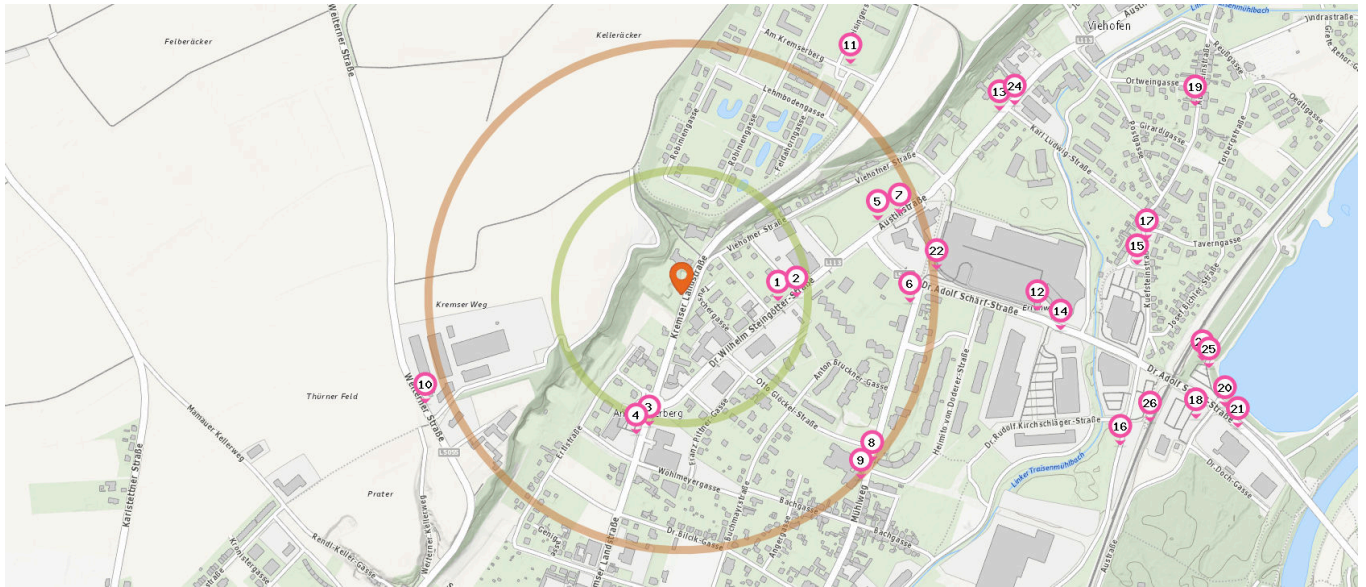

Pro Kategorie werden maximal 25 Einträge angezeigt.

■ Entspricht einer Gehzeit von ca. 3 Minuten ■ Entspricht einer Gehzeit von ca. 7 Minuten

Fahrradständer

Anzahl im Umkreis: 2

22. Fahrradständer (510 m)
  Doktor-Adolf-Schärf-Straße 3, 3107 Sankt Pölten
23. Fahrradständer (1,0 km)
  Doktor-Adolf-Schärf-Straße 21, 3107 St. Pölten

Fahrradverleih

Anzahl im Umkreis: 2

24. Emmausgemeinschaft (760 m)
  Austinstraße 10, 3107 Viehofen
25. nextbike (1,1 km)
  Doktor-Adolf-Schärf-Straße 21, 3107 St. Pölten

Bahnhof

Anzahl im Umkreis: 1

26. St. Pölten-Traisenpark, Hst (960 m)
  Herzogenburger Straße 105, 3100 St. Pölten