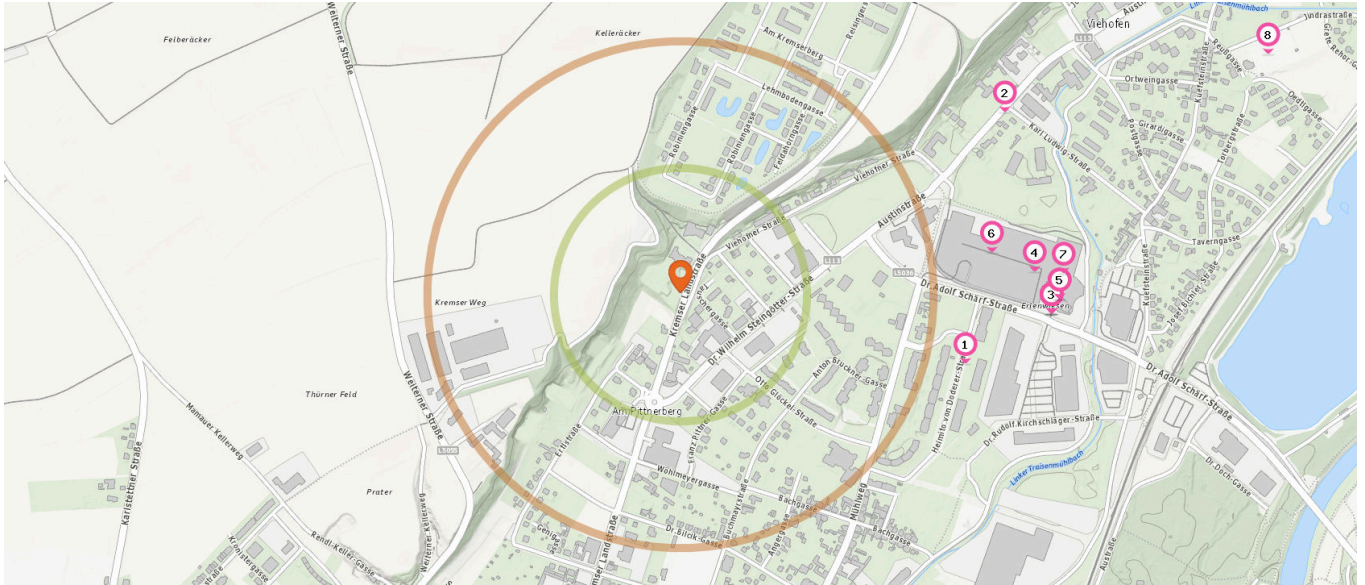

## Gesundheit

Pro Kategorie werden maximal 25 Einträge angezeigt.

■ Entspricht einer Gehzeit von ca. 3 Minuten ■ Entspricht einer Gehzeit von ca. 7 Minuten

Arzt

3. Dr. Hildegard GRUBER (730 m)  
Dr.Adolf Schärf-Straße 9, 3107 Viehofen

Zahnarzt

Anzahl im Umkreis: 7

1. Prim. Univ.Prof. Dr. Peter GÖTZINGER (580 m)  
Heimito von Doderer-Straße 10, 3107 Viehofen
2. Dr. Zekra HOSSEINI (730 m)  
Austinstraße 8b, 3107 Viehofen
3. Dr. Ralph GREINER (730 m)  
Dr.Adolf Schärf-Straße 9, 3107 Viehofen
3. Dr. Elisabeth HASENZAGL (730 m)  
Dr.Adolf Schärf-Straße 9, 3107 Viehofen
3. Dr. Heribert WAITZER (730 m)  
Dr.Adolf Schärf-Straße 9, 3100 Unterwagram
3. Dr. David KAMMERSTÄTTER (730 m)  
Dr.Adolf Schärf-Straße 9, 3100 Unterwagram

Apotheke

Anzahl im Umkreis: 1

4. Apotheke Traisenpark (700 m)  
Dr. Adolf Schärf-Straße 5, 3107 Sankt Pölten

Anzahl im Umkreis: 2

5. Dr. Al-Zahrooni Saif, M.Sc. (750 m)  
Dr.Adolf Schärf-Straße 9/3, 3107 Sankt Pölten
5. Dr. Alborno Mohamed (750 m)  
Dr. Adolf Schärf-Straße 9/2, 3107 Sankt Pölten

Pro Kategorie werden maximal 25 Einträge angezeigt.

Entspricht einer Gehzeit von ca. 3 Minuten

Entspricht einer Gehzeit von ca. 7 Minuten

Optiker

Friedhof

Anzahl im Umkreis: 2

- 6. Sehen Wutscher (620 m)  
Dr.Adolf Schärf-Straße 3, 3100  
Unterwagram
- 7. Pearle (760 m)  
Dr.Adolf Schärf-Straße 9, 3100  
Unterwagram