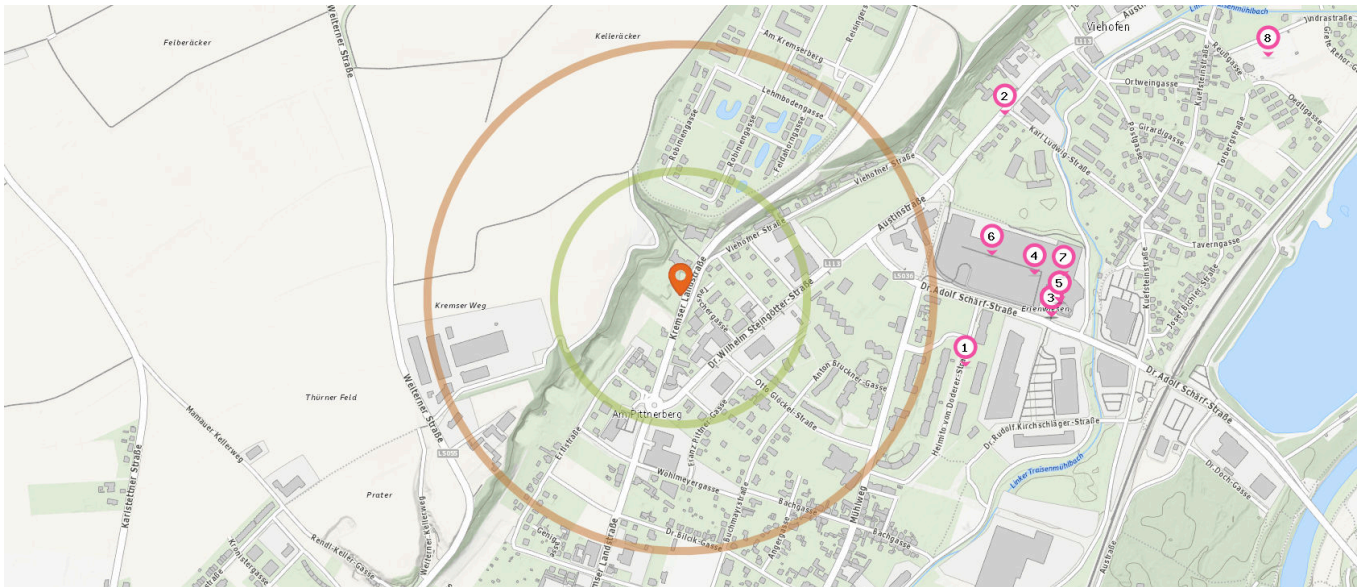

Pro Kategorie werden maximal 25 Einträge angezeigt.

 Entspricht einer Gehzeit von ca. 3 Minuten

 Entspricht einer Gehzeit von ca. 7 Minuten

Bar

Anzahl im Umkreis: 1

- 12. Pifffig (680 m)  
Dr.Adolf Schärf-Straße 5, 3107 Viehofen

Pub

Anzahl im Umkreis: 1

- 13. Billard-Zone (690 m)  
Dr.Adolf Schärf-Straße 5, 3107 Viehofen

## Gesundheit

Pro Kategorie werden maximal 25 Einträge angezeigt.

■ Entspricht einer Gehzeit von ca. 3 Minuten ■ Entspricht einer Gehzeit von ca. 7 Minuten

Arzt

3. Dr. Hildegard GRUBER (730 m)  
Dr.Adolf Schärf-Straße 9, 3107 Viehofen

Apotheke

Anzahl im Umkreis: 1

4. Apotheke Traisenpark (700 m)  
Dr. Adolf Schärf-Straße 5, 3107 Sankt Pölten

Anzahl im Umkreis: 2

5. Dr. Al-Zahrooni Saif, M.Sc. (750 m)  
Dr.Adolf Schärf-Straße 9/3, 3107 Sankt Pölten
5. Dr. Alborno Mohamed (750 m)  
Dr. Adolf Schärf-Straße 9/2, 3107 Sankt Pölten