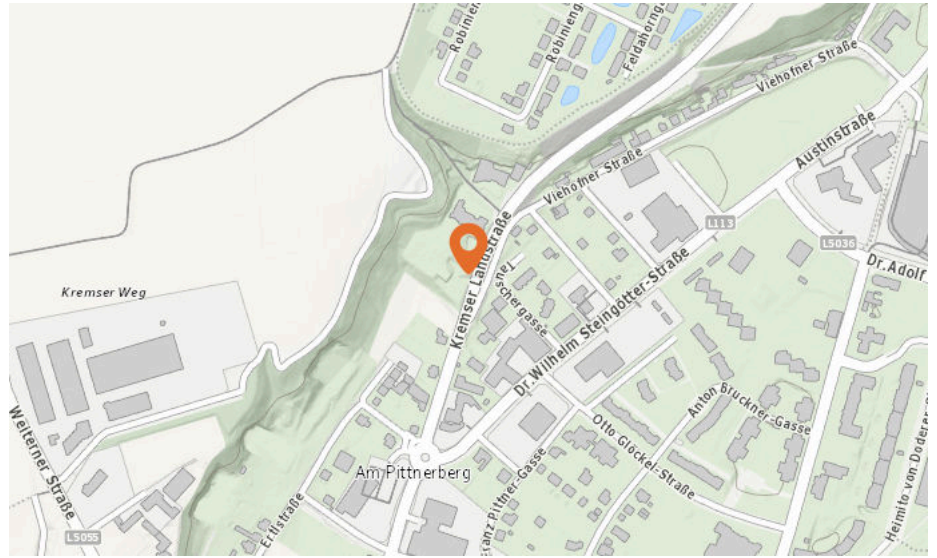

Lärm Eisenbahn

In diesem Gebiet wurde kein Lärm dieser Kategorie gemessen.