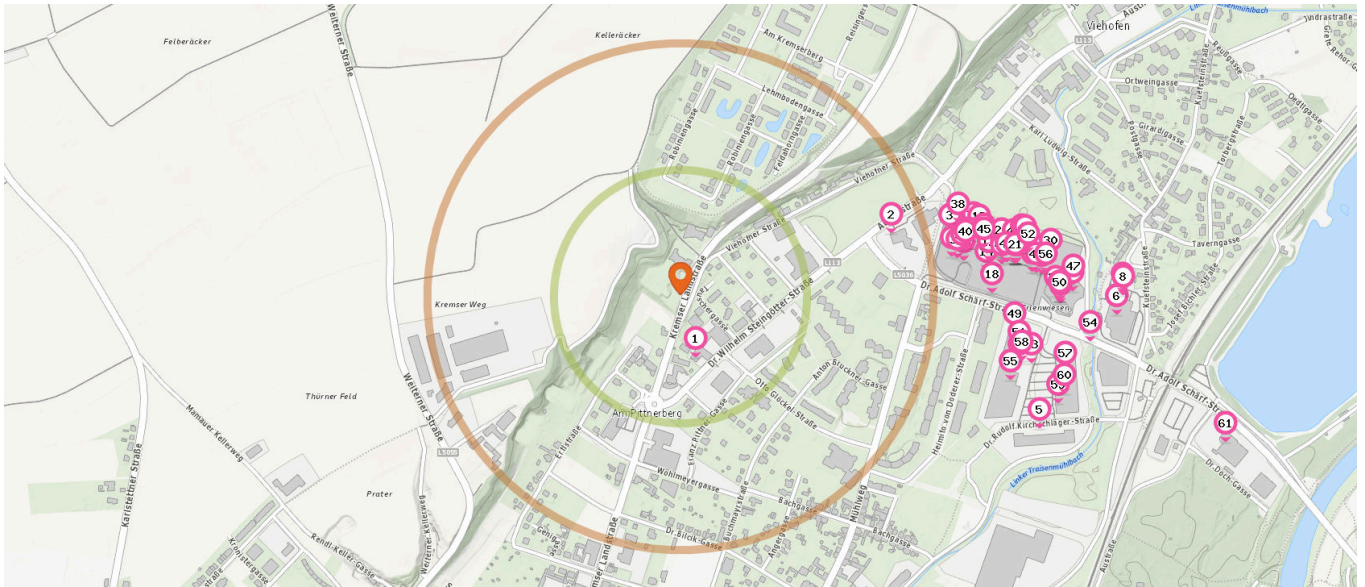

 Trafik

Anzahl im Umkreis: 1

48. Trafik St. Pölten (650 m)  
Dr.-Adolf-Schärf-Straße 5, 3100 St. Pölten

50. Gigasport Ragelsdorf (750 m)  
Dr. Adolf Schärfstraße 9, 3107 Ragelsdorf  
50. Hervis St. Pölten Traisenpark (750 m)  
EKZ Traisenpark, Dr.-Adolf-Schärf-Straße 9, 3107 St. Pölten

 Buchhandlung

Anzahl im Umkreis: 2

46. Weltbild (640 m)  
Dr.Adolf Schärf-Straße 5, 3100 Unterwagram  
47. Libro (780 m)  
Dr.Adolf Schärf-Straße 9, 3107 Viehofen

 Sportgeschäft

Anzahl im Umkreis: 3

49. Sports Direct Ragelsdorf (660 m)  
Dr Adolf-Scharf-Straße 10, 3107 Ragelsdorf

■ Entspricht einer Gehzeit von ca. 3 Minuten ■ Entspricht einer Gehzeit von ca. 7 Minuten

52. Humanic (690 m)  
Dr. Adolf Schärf-Straße 5, 3100  
Unterwagram

53. Shoe4You Traisenpark (710 m)  
Dr. Adolf-Schärf-Straße 10, 3107 St. Pölten

54. Deichmann St. Pölten (810 m)  
Dr. Adolf-Schärfstraße 12, 3107 St. Pölten

 Einkaufszentrum

Anzahl im Umkreis: 3

55. Traisencenter (670 m)  
Doktor-Adolf-Schärf-Straße 10, 3107 St.  
Pölten

56. Traisenpark (720 m)  
Doktor-Adolf-Schärf-Straße 7, 3107 St.  
Pölten