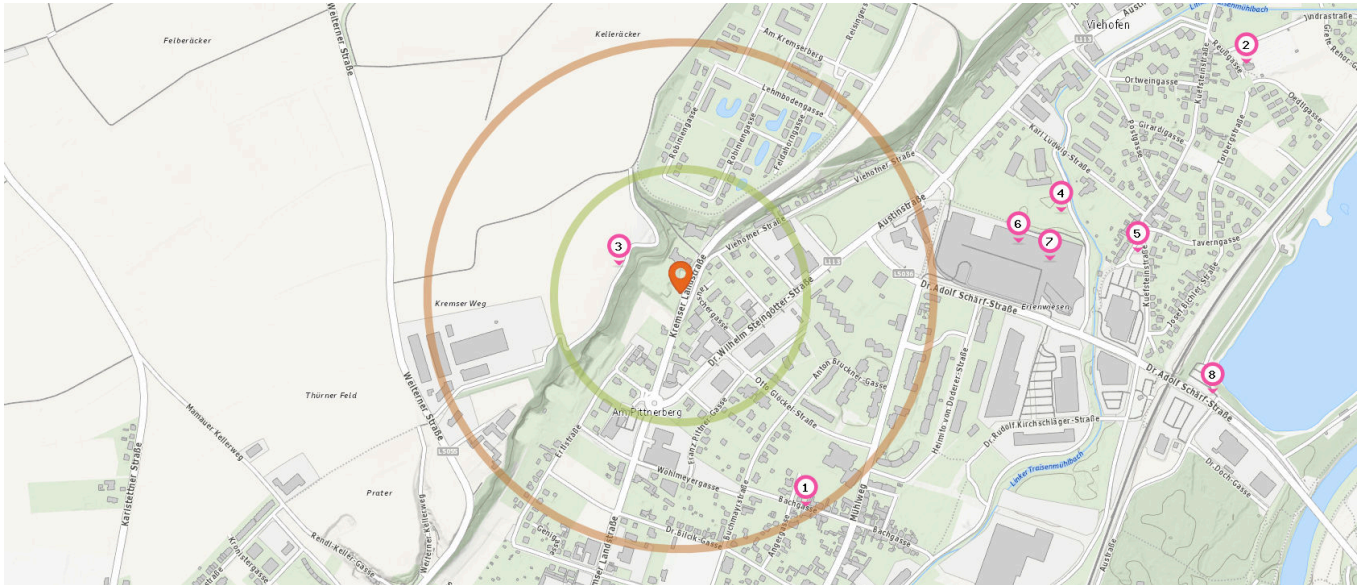

Anzahl im Umkreis: 6

4. Spielplatz (370 m)  
Buchmayrstraße 50, 3100 St. Pölten
5. Spielplatz (470 m)  
Lehmbodengasse 14a, 3107 Ragelsdorf
6. Spielplatz (720 m)  
Bachgasse 4, 3100 Viehofen
7. Spielplatz (720 m)  
Karl Ludwig-Straße 17, 3107 St. Pölten
8. Spielplatz (730 m)  
Karl Ludwig-Straße 21, 3107 Viehofen
9. Spielplatz (1,1 km)  
Kuefsteinstraße 32, 3107 St. Pölten

## Bildungseinrichtungen

Pro Kategorie werden maximal 25 Einträge angezeigt.

Entspricht einer Gehzeit von ca. 3 Minuten

Entspricht einer Gehzeit von ca. 7 Minuten

Anzahl im Umkreis: 1

1. Volksschule Sankt Pölten (440 m)  
Otto Glöckel-Straße 1, 3100 Sankt Pölten

## Freizeit & Tourismus

Pro Kategorie werden maximal 25 Einträge angezeigt.

 Entspricht einer Gehzeit von ca. 3 Minuten

 Entspricht einer Gehzeit von ca. 7 Minuten

Gedenkstätte

Anzahl im Umkreis: 1

1. Steine der Erinnerung für Josefine Tachau und Ed (490 m)  
Bachgasse 29, 3100 Viehofen

Aussichtsplatz

Anzahl im Umkreis: 1

3. Aussichtsplatz (130 m)  
Weiterner Straße 17, 3100 St. Pölten

Bar

Anzahl im Umkreis: 1

6. Pffiffig (680 m)  
Dr.Adolf Schärf-Straße 5, 3107 Viehofen

Religion

Anzahl im Umkreis: 1