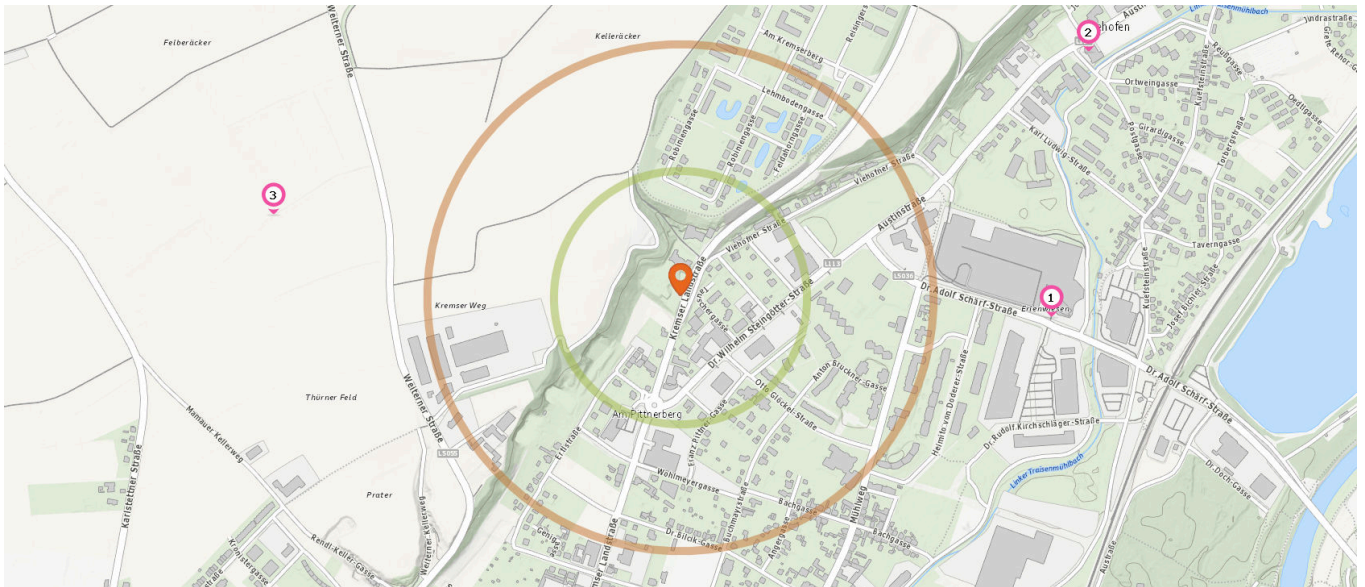

Sicherheit

Pro Kategorie werden maximal 25 Einträge angezeigt.

■ Entspricht einer Gehzeit von ca. 3 Minuten ■ Entspricht einer Gehzeit von ca. 7 Minuten

Polizeidienststelle

Anzahl im Umkreis: 1

1. Polizeiinspektion Traisenpark (730 m)
  Dr.Adolf Schärf-Straße 9, 3100
  Untervagram

Hochsitz

Anzahl im Umkreis: 1

3. Hochsitz (820 m)

Feuerwache

Anzahl im Umkreis: 1

2. Freiwillige Feuerwehr St. Pölten -
  Viehofen (940 m)
  Austinstraße 14, 3107 Sankt Pölten