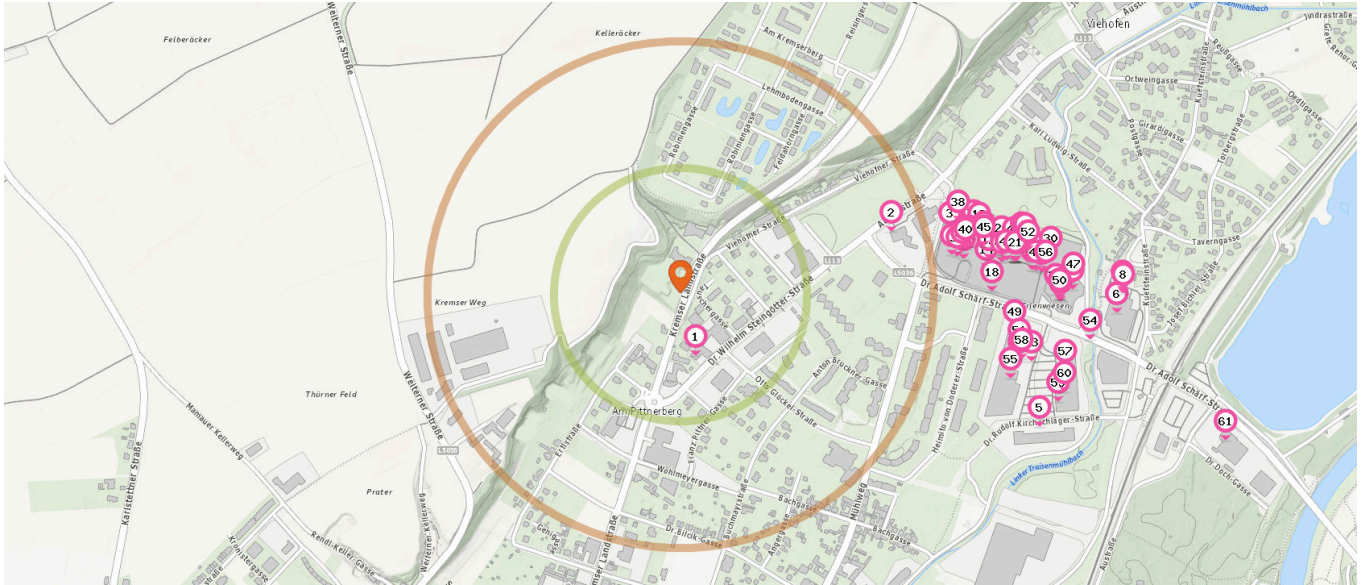

 Juwelier

Anzahl im Umkreis: 6

- 35. Magenta (560 m)  
Dr. Adolf Schärf-Straße 3, 3100 Unterwagram
- 36. Phone Experts (580 m)  
Dr. Adolf Schärf-Straße 3, 3100 Unterwagram
- 37. A1 Shop St. Pölten Traisenpark Ragelsdorf (660 m)  
Dr. Adolf Schärf-Straße 5, 3107 Ragelsdorf
- 37. A1 Shop St. Pölten Traisenpark St. Pölten (660 m)  
Dr. Adolf Schärf-Straße 5, 3100 St. Pölten
- 21. Magenta (660 m)  
Traisenpark, 3100 St. Pölten

 Kaufhaus

- Anzahl im Umkreis: 2
- 38. TK Maxx (570 m)  
Doktor-Adolf-Schärf-Straße 5, 3107 St. Pölten
  - 39. Pepco (770 m)  
Dr. Adolf Schärf-Straße 9, 3107 Viehofen

Anzahl im Umkreis: 5

- 40. Steinvisionen (570 m)  
Dr. Adolf Schärf-Straße 3, 3100 Unterwagram
- 41. Bijou Brigitte (660 m)  
Dr. Adolf Schärf-Straße 5, 3107 Viehofen
- 42. Dunky (680 m)  
Dr. Adolf Schärf-Straße 5, 3107 Viehofen
- 43. Kroener (690 m)  
Dr. Adolf Schärf-Straße 5, 3107 Viehofen
- 44. Le Clou (700 m)  
Dr. Adolf Schärf-Straße 5, 3100 Unterwagram

Pro Kategorie werden maximal 25 Einträge angezeigt.

■ Entspricht einer Gehzeit von ca. 3 Minuten ■ Entspricht einer Gehzeit von ca. 7 Minuten

 Computergeschäft

Anzahl im Umkreis: 1

45. St. Poelten Traisenpark (610 m)  
Dr.-Adolf-Schärf-Straße 5, 3107 St. Pölten/Viehofen

 Trafik

Anzahl im Umkreis: 1

48. Trafik St. Pölten (650 m)  
Dr.-Adolf-Schärf-Straße 5, 3100 St. Pölten

50. Gigasport Ragelsdorf (750 m)  
Dr. Adolf Schärfstraße 9, 3107 Ragelsdorf  
50. Hervis St. Pölten Traisenpark (750 m)  
EKZ Traisenpark, Dr.-Adolf-Schärf-Straße 9, 3107 St. Pölten