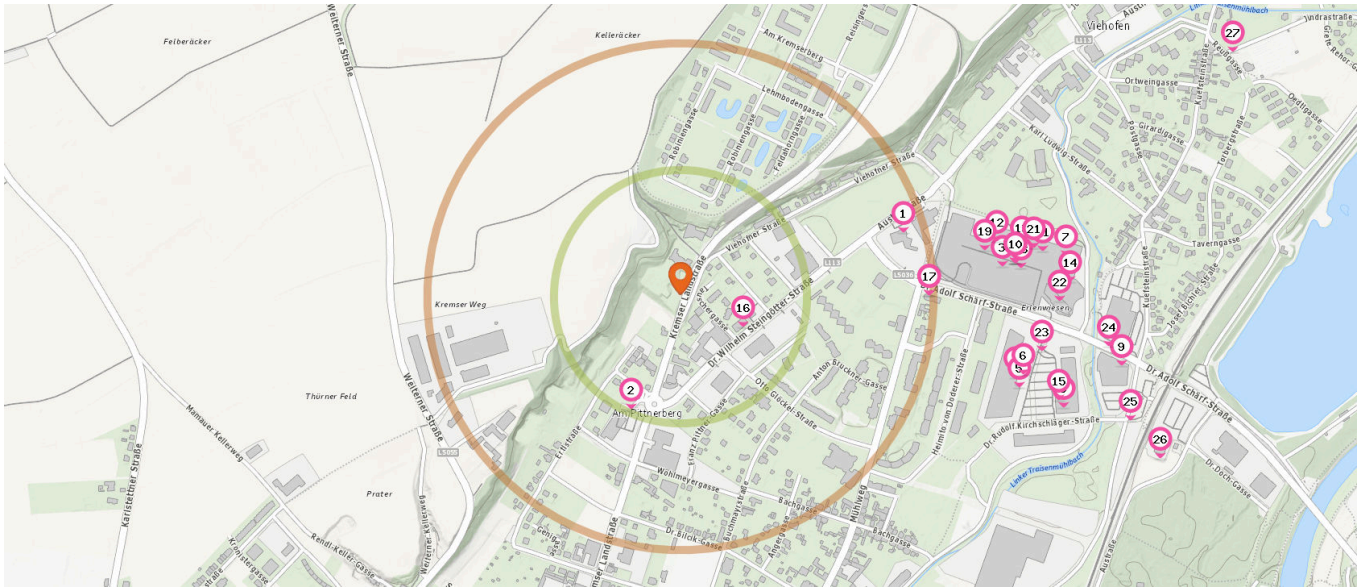

Bank

Anzahl im Umkreis: 4

- 16. Raiffeisenbank (140 m)  
Dr W Steingötterstraße 15, 3107 St Pölten-Viehofen
- 17. Sparkasse Filiale St. Pölten-Traisenpark (490 m)  
Dr. Adolf Schärf-Straße 4, 3107 St. Pölten-Traisenpark
- 10. Bank Austria SB-Filiale St. Pölten Traisenpark (660 m)  
Dr. Adolf-Schärf-Straße 5, 3107 St. Pölten
- 18. BAWAG PSK (670 m)  
Dr.Adolf Schärf-Straße 5, 3107 St. Pölten-Traisenpark

Post

Anzahl im Umkreis: 1

- 19. Post St. Pölten (610 m)  
Dr.Adolf Schärf-Straße 5, 3107 St. Pölten

Friseur

Anzahl im Umkreis: 2

- 20. KLIPP (660 m)  
Doktor-Adolf-Schärf-Straße 5, 3107 Ragelsdorf
- 21. The Hairstyle (700 m)  
Dr.Adolf Schärf-Straße 5, 3100 Unterwagram

Pro Kategorie werden maximal 25 Einträge angezeigt.

■ Entspricht einer Gehzeit von ca. 3 Minuten ■ Entspricht einer Gehzeit von ca. 7 Minuten

Süßigkeiten

Anzahl im Umkreis: 1

- 22. Schokothek St. Pölten (750 m)  
Doktor-Adolf-Schärf-Straße 9, 3107 Ragelsdorf