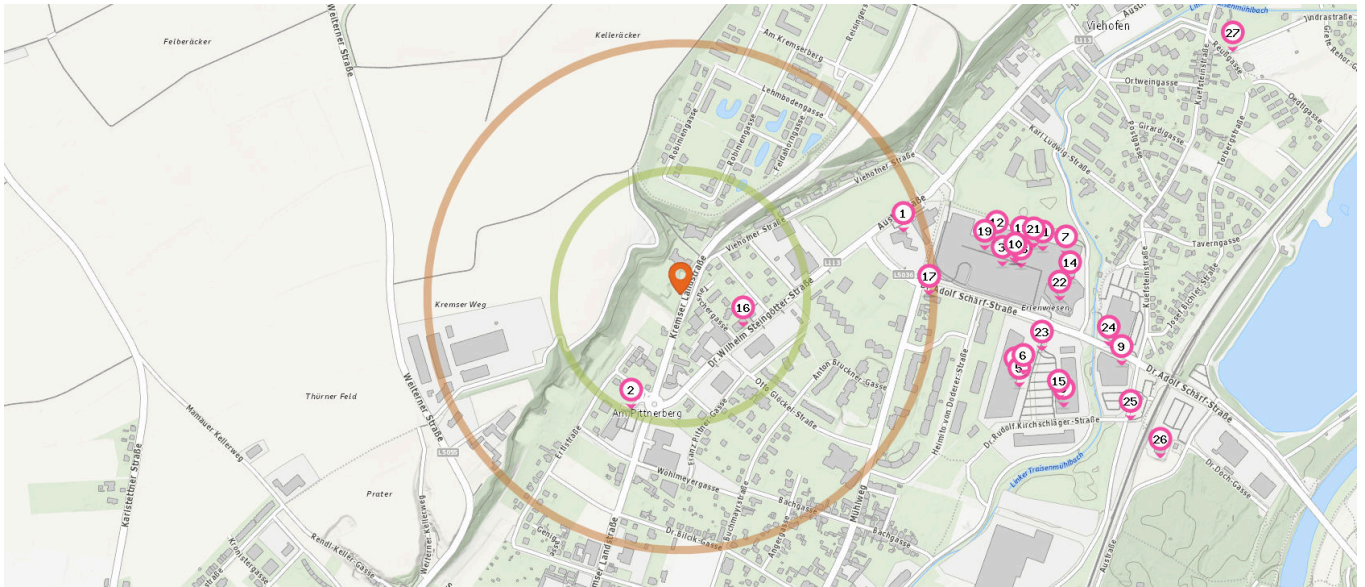

6. BILLA (700 m)  
Doktor-Adolf-Schärf-Straße 10, 3107  
Ragelsdorf
7. Interspar (760 m)  
Johannesplatz 7, 3107 Viehofen
8. Penny Markt Sankt Poelten (790 m)  
Dr. Adolf Schaerf Strasse 10, 3100 Sankt  
Poelten
9. SPAR St. Pölten (880 m)  
Herzogenburger Straße 105, 3100 St.  
Pölten

### Biogeschäft

Anzahl im Umkreis: 1

10. reformstark Martin Einkaufszentrum  
Traisenpark (660 m)  
Dr. Adolf Schärf-Straße 5, 3107 St. Pölten

### Bäckerei

Anzahl im Umkreis: 1

11. Hager (720 m)  
Dr. Adolf Schärf-Straße 5, 3100  
Unterwagram

Pro Kategorie werden maximal 25 Einträge angezeigt.

■ Entspricht einer Gehzeit von ca. 3 Minuten ■ Entspricht einer Gehzeit von ca. 7 Minuten

Drogerie

Anzahl im Umkreis: 4

- 12. dm drogerie markt St. Pölten (630 m)  
Dr. Adolf Schärf Straße 5, 3100 St. Pölten
- 13. Douglas St. Pölten, Sportzentrum Nö (680 m)  
Dr. Adolf-Schärf-Straße 7/EG 10, 3107 St. Pölten
- 14. BIPA St. Pölten (770 m)  
Dr. Adolf-Schärf Strasse 5-7, 3107 St. Pölten
- 15. BIPA St. Pölten (770 m)  
Dr. Adolf Schärf-Strasse 10, 3100 St. Pölten