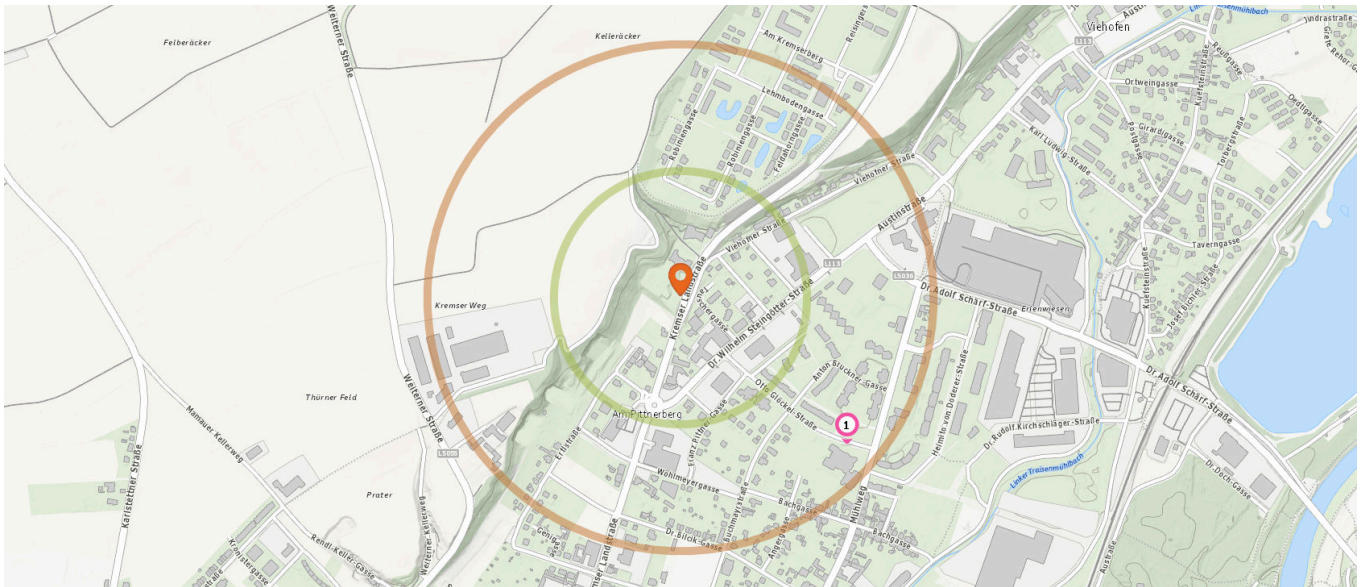

1. St. Pölten, Neuviehofen (230 m)  
Otto Glöckelstraße 7, 3100 St. Pölten
2. St. Pölten (660 m)  
Dr. Rudolf Kirchschläger-Straße 7, 3107 St. Pölten
3. St. Pölten, Viehofen (850 m)  
Karl-Ludwigstraße 9, 3107 St. Pölten

Anzahl im Umkreis: 6

4. Spielplatz (370 m)  
Buchmayrstraße 50, 3100 St. Pölten
5. Spielplatz (470 m)  
Lehmbodengasse 14a, 3107 Ragelsdorf
6. Spielplatz (720 m)  
Bachgasse 4, 3100 Viehofen
7. Spielplatz (720 m)  
Karl Ludwig-Straße 17, 3107 St. Pölten
8. Spielplatz (730 m)  
Karl Ludwig-Straße 21, 3107 Viehofen
9. Spielplatz (1,1 km)  
Kuefsteinstraße 32, 3107 St. Pölten

## Bildungseinrichtungen

Pro Kategorie werden maximal 25 Einträge angezeigt.

Entspricht einer Gehzeit von ca. 3 Minuten

Entspricht einer Gehzeit von ca. 7 Minuten

Anzahl im Umkreis: 1

1. Volksschule Sankt Pölten (440 m)  
Otto Glöckel-Straße 1, 3100 Sankt Pölten

## Freizeit & Tourismus

Pro Kategorie werden maximal 25 Einträge angezeigt.

 Entspricht einer Gehzeit von ca. 3 Minuten

 Entspricht einer Gehzeit von ca. 7 Minuten

Gedenkstätte

Anzahl im Umkreis: 1

1. Steine der Erinnerung für Josefine Tachau und Ed (490 m)  
Bachgasse 29, 3100 Viehofen