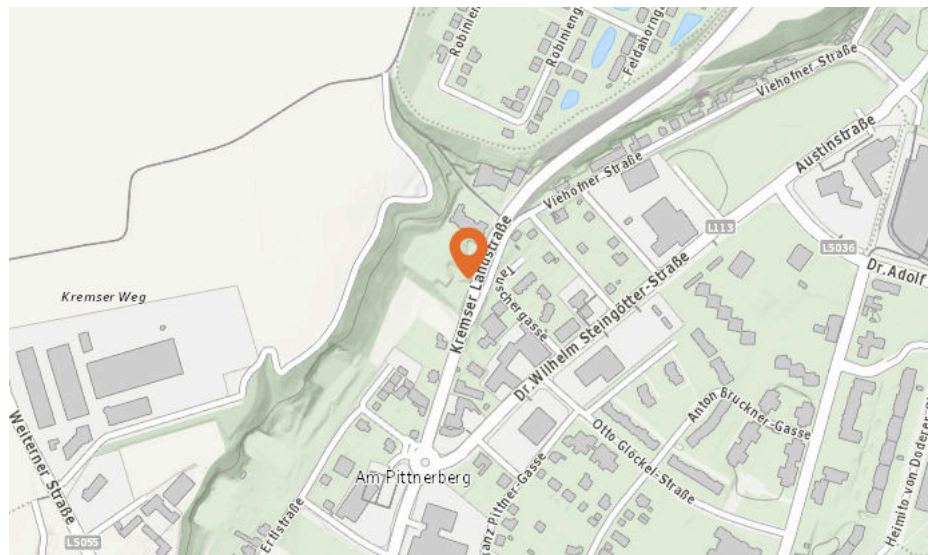

Lärm Industrie

In diesem Gebiet wurde kein Lärm dieser Kategorie gemessen.