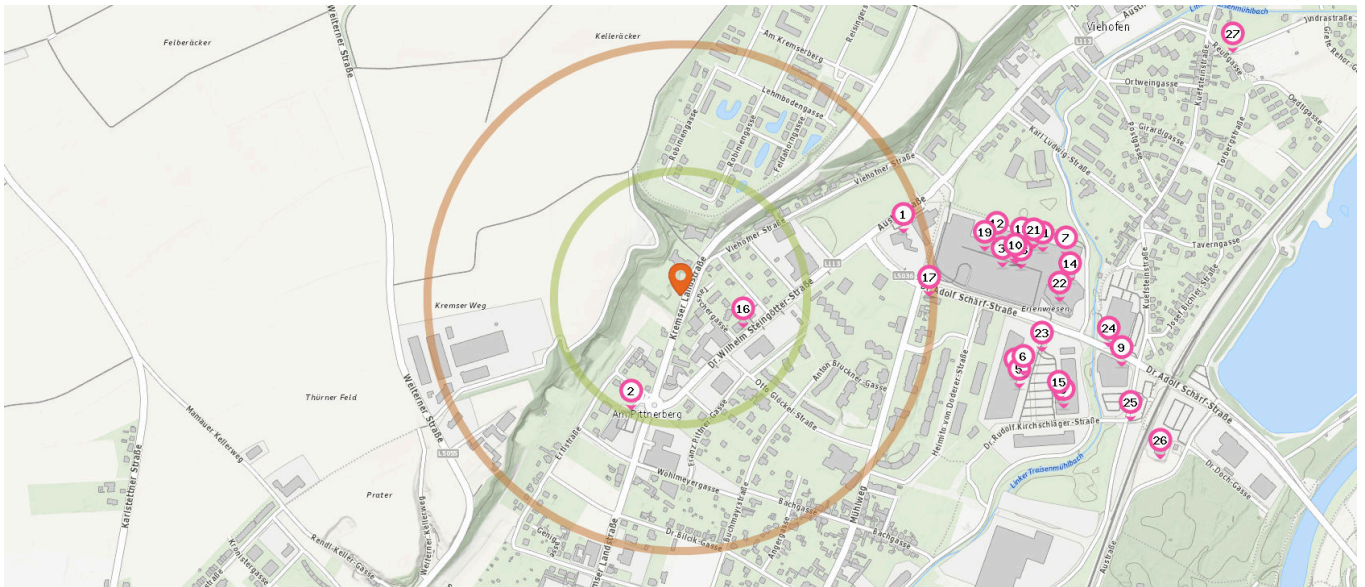

Alltags- & Nahversorgung

Pro Kategorie werden maximal 25 Einträge angezeigt.

Entspricht einer Gehzeit von ca. 3 Minuten

Entspricht einer Gehzeit von ca. 7 Minuten

Supermarkt

Anzahl im Umkreis: 9

1. Lebensmittel (460 m)
  Doktor-Wilhelm-Steingötter-Straße 26,
  3107 St. Pölten
2. HOFER St. Pölten (250 m)
  Kremser Landstraße 87, 3100 St. Pölten
3. INTERSPAR-Hypermarkt St. Pölten,
  Traisenpark (640 m)
  Dr. Adolf-Schärf-Straße 5, 3107 St. Pölten
4. BILLA St. Pölten (680 m)
  Dr. Adolf Schärf Strasse 10, 3100 St. Pölten
5. Tedi St. Pölten (690 m)
  Dr. Adolf Schärf Straße 10, 3100 St. Pölten

6. BILLA (700 m)
  Doktor-Adolf-Schärf-Straße 10, 3107
  Ragelsdorf
7. Interspar (760 m)
  Johannesplatz 7, 3107 Viehofen
8. Penny Markt Sankt Poelten (790 m)
  Dr. Adolf Schaerf Strasse 10, 3100 Sankt
  Poelten
9. SPAR St. Pölten (880 m)
  Herzogenburger Straße 105, 3100 St.
  Pölten

Biogeschäft

Anzahl im Umkreis: 1

10. reformstark Martin Einkaufszentrum
  Traisenpark (660 m)
  Dr. Adolf Schärf-Straße 5, 3107 St. Pölten

Bäckerei

Anzahl im Umkreis: 1

11. Hager (720 m)
  Dr. Adolf Schärf-Straße 5, 3100
  Unterwagram