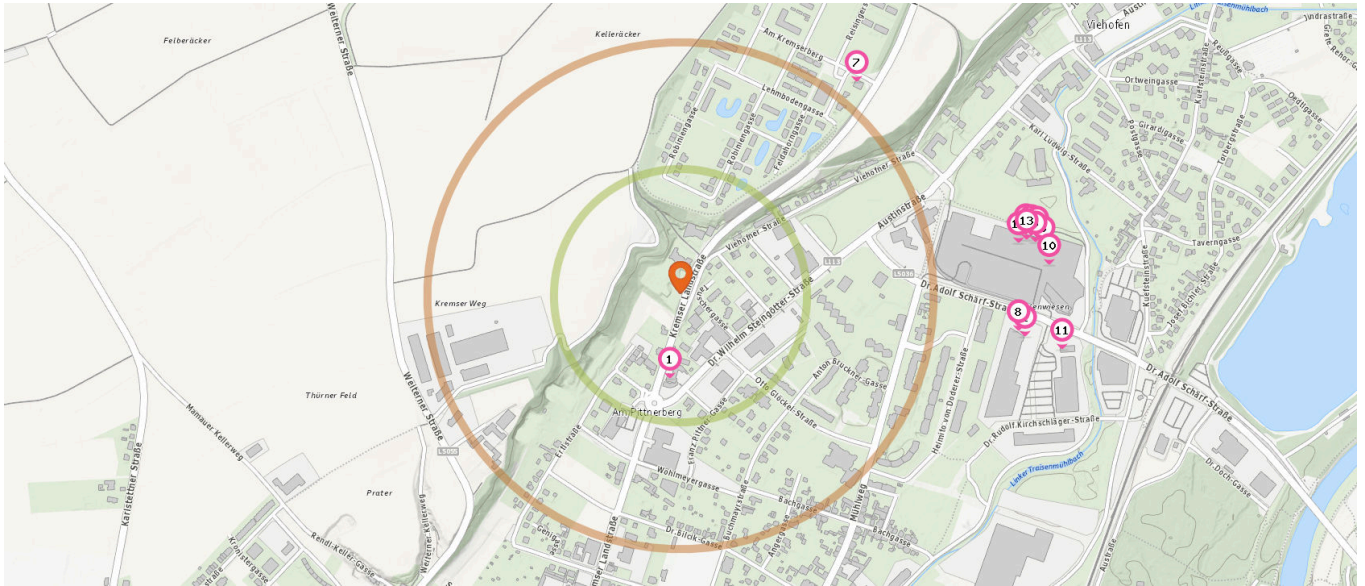

Pro Kategorie werden maximal 25 Einträge angezeigt.

■ Entspricht einer Gehzeit von ca. 3 Minuten

■ Entspricht einer Gehzeit von ca. 7 Minuten

Baumarkt

Anzahl im Umkreis: 1

- 61. Lagerhaus St. Pölten-Traisenpark (1,1 km)  
Dr. Dochgasse 1, 3107 St. Pölten-Traisenpark

## Gastronomie & Beherbergung

Pro Kategorie werden maximal 25 Einträge angezeigt.

Entspricht einer Gehzeit von ca. 3 Minuten

Entspricht einer Gehzeit von ca. 7 Minuten

Restaurant

6. Vamos (720 m)  
Dr.Adolf Schärf-Straße 5, 3100  
Unterwagram

Fast-Food Restaurant

Anzahl im Umkreis: 6

1. Wok Town (170 m)  
Kremser Landstraße 90, 3100 St. Pölten
2. Running Sushi Ichi Ban (690 m)  
Doktor-Adolf-Schärf-Straße 5, 3107 Sankt  
Pölten
3. divino (690 m)  
Dr.Adolf Schärf-Straße 5, 3107 Viehofen
4. Mokka (700 m)  
Dr.Adolf Schärf-Straße 5, 3100  
Unterwagram
5. Marmara (710 m)  
Dr.Adolf Schärf-Straße 5, 3100  
Unterwagram

Pro Kategorie werden maximal 25 Einträge angezeigt.

 Entspricht einer Gehzeit von ca. 3 Minuten

 Entspricht einer Gehzeit von ca. 7 Minuten

Bar

Anzahl im Umkreis: 1

- 12. Pifffig (680 m)  
Dr.Adolf Schärf-Straße 5, 3107 Viehofen