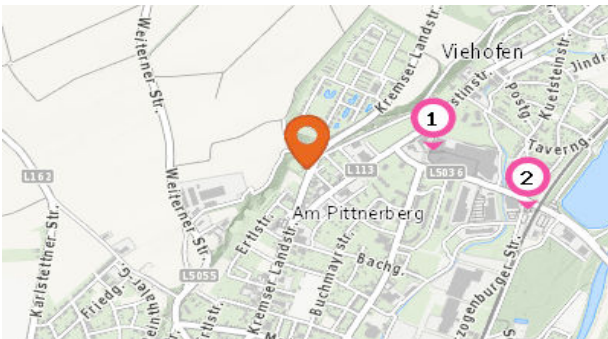

---

2. Wie laut ist es in Ihrer Umgebung?	23
Lärm Straßen	23
Lärm Eisenbahn	24
Lärm Industrie	24

---

3. Bevölkerung	25
Haushaltsanzahl	25
Geschlechterverteilung	25
Altersstruktur	26
Lebensphase	26
Lebensphase Allgemein	26

### Parkgaragen

Die nächsten 2 Standorte:

- |   |  |
|---|--|
| 1. EKZ Traisenpark                                  | Doktor-Adolf-Schärf-Straße<br>5<br>3107 Sankt Pölten |
| 2. P+R St.Pölten-<br>Traisenpark<br>Bahnhaltestelle | Herzogenburger Straße<br>3107 Sankt Pölten           |