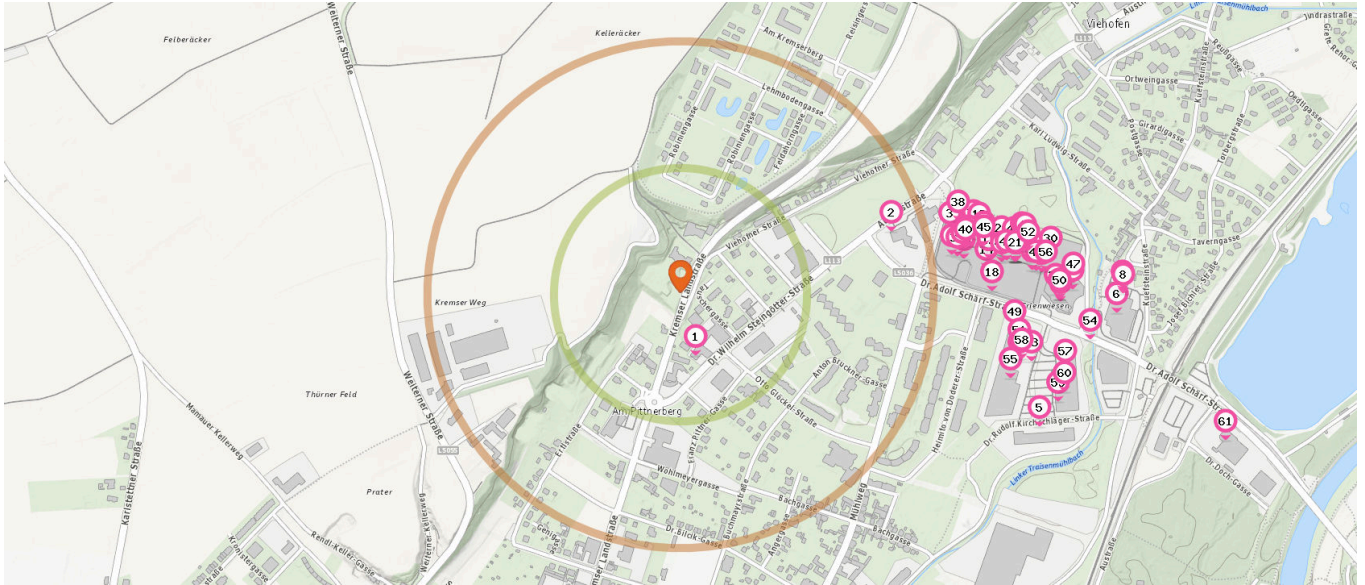

54. Deichmann St. Pölten (810 m)  
Dr. Adolf-Schärfstraße 12, 3107 St. Pölten

 Einkaufszentrum

Anzahl im Umkreis: 3

55. Traisencenter (670 m)  
Doktor-Adolf-Schärf-Straße 10, 3107 St.  
Pölten

56. Traisenpark (720 m)  
Doktor-Adolf-Schärf-Straße 7, 3107 St.  
Pölten

Anzahl im Umkreis: 1

59. Vedes Spiel + Freizeit (780 m)  
Doktor-Rudolf-Kirschschläger-Straße 8,  
3107 St. Pölten

 Tiernahrung

Anzahl im Umkreis: 1

60. Fressnapf St. Pölten (780 m)  
Dr.-Adolf-Schärf-Straße 12, 3100 St. Pölten

Pro Kategorie werden maximal 25 Einträge angezeigt.

■ Entspricht einer Gehzeit von ca. 3 Minuten

■ Entspricht einer Gehzeit von ca. 7 Minuten

Baumarkt

Anzahl im Umkreis: 1

- 61. Lagerhaus St. Pölten-Traisenpark (1,1 km)  
Dr. Dochgasse 1, 3107 St. Pölten-Traisenpark

## Gastronomie & Beherbergung

Pro Kategorie werden maximal 25 Einträge angezeigt.

Entspricht einer Gehzeit von ca. 3 Minuten

Entspricht einer Gehzeit von ca. 7 Minuten

Restaurant

6. Vamos (720 m)  
Dr.Adolf Schärf-Straße 5, 3100  
Unterwagram