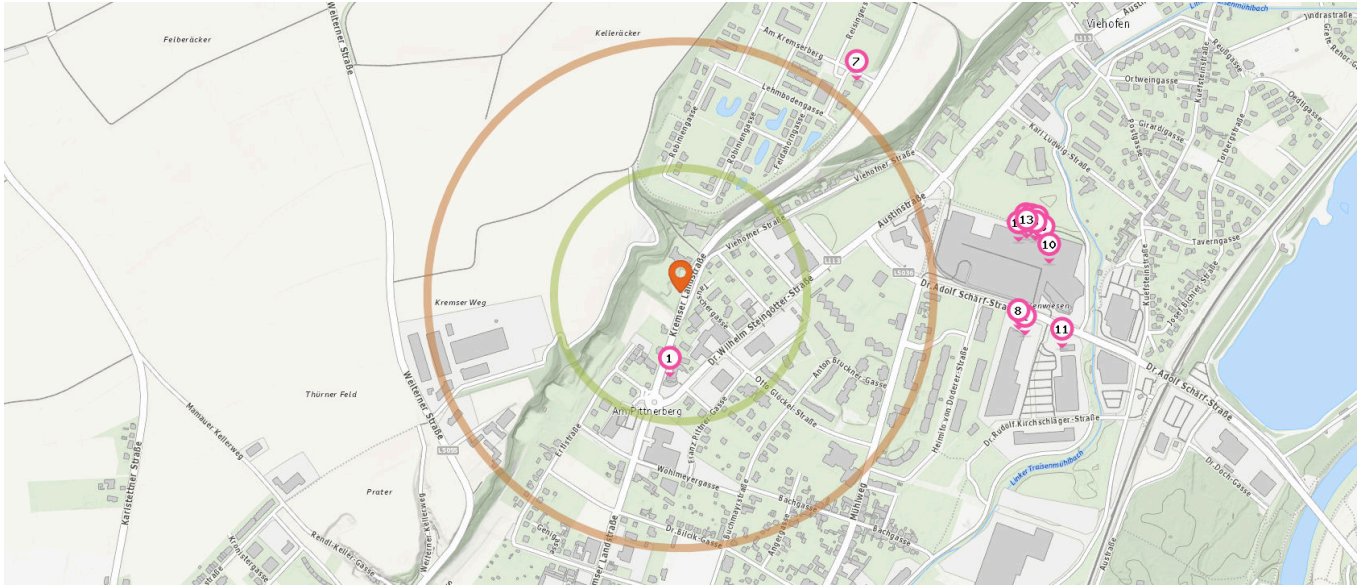

Fast-Food Restaurant

Anzahl im Umkreis: 6

1. Wok Town (170 m)  
Kremser Landstraße 90, 3100 St. Pölten
2. Running Sushi Ichi Ban (690 m)  
Doktor-Adolf-Schärf-Straße 5, 3107 Sankt  
Pölten
3. divino (690 m)  
Dr.Adolf Schärf-Straße 5, 3107 Viehofen
4. Mokka (700 m)  
Dr.Adolf Schärf-Straße 5, 3100  
Unterwagram
5. Marmara (710 m)  
Dr.Adolf Schärf-Straße 5, 3100  
Unterwagram

Pro Kategorie werden maximal 25 Einträge angezeigt.

 Entspricht einer Gehzeit von ca. 3 Minuten

 Entspricht einer Gehzeit von ca. 7 Minuten

Bar

Anzahl im Umkreis: 1

- 12. Pifffig (680 m)  
Dr.Adolf Schärf-Straße 5, 3107 Viehofen

Pub

Anzahl im Umkreis: 1

- 13. Billard-Zone (690 m)  
Dr.Adolf Schärf-Straße 5, 3107 Viehofen

## Gesundheit

Pro Kategorie werden maximal 25 Einträge angezeigt.

■ Entspricht einer Gehzeit von ca. 3 Minuten ■ Entspricht einer Gehzeit von ca. 7 Minuten

Arzt

3. Dr. Hildegard GRUBER (730 m)  
Dr.Adolf Schärf-Straße 9, 3107 Viehofen