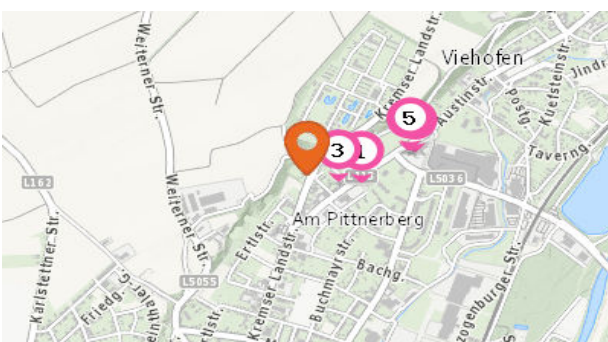

Tankstellen & Autowaschanlagen

Die nächsten 5 Standorte:

1. besser sauber	Doktor-Wilhelm-Steingötter- Straße 12 3107 St. Pölten
2. Autowaschanlagen	Doktor-Wilhelm-Steingötter- Straße 26 3107 St. Pölten
3. JET	Dr.-Wilhelm-Steingötter-Str. 17 3107 St. Pölten
4. OMV Sankt Pölten	Dr.Adolf Schärf-Straße 1 3100 Sankt Pölten
5. OMV	Dr. Adolf Schärf-Straße 1 3100 St. Pölten