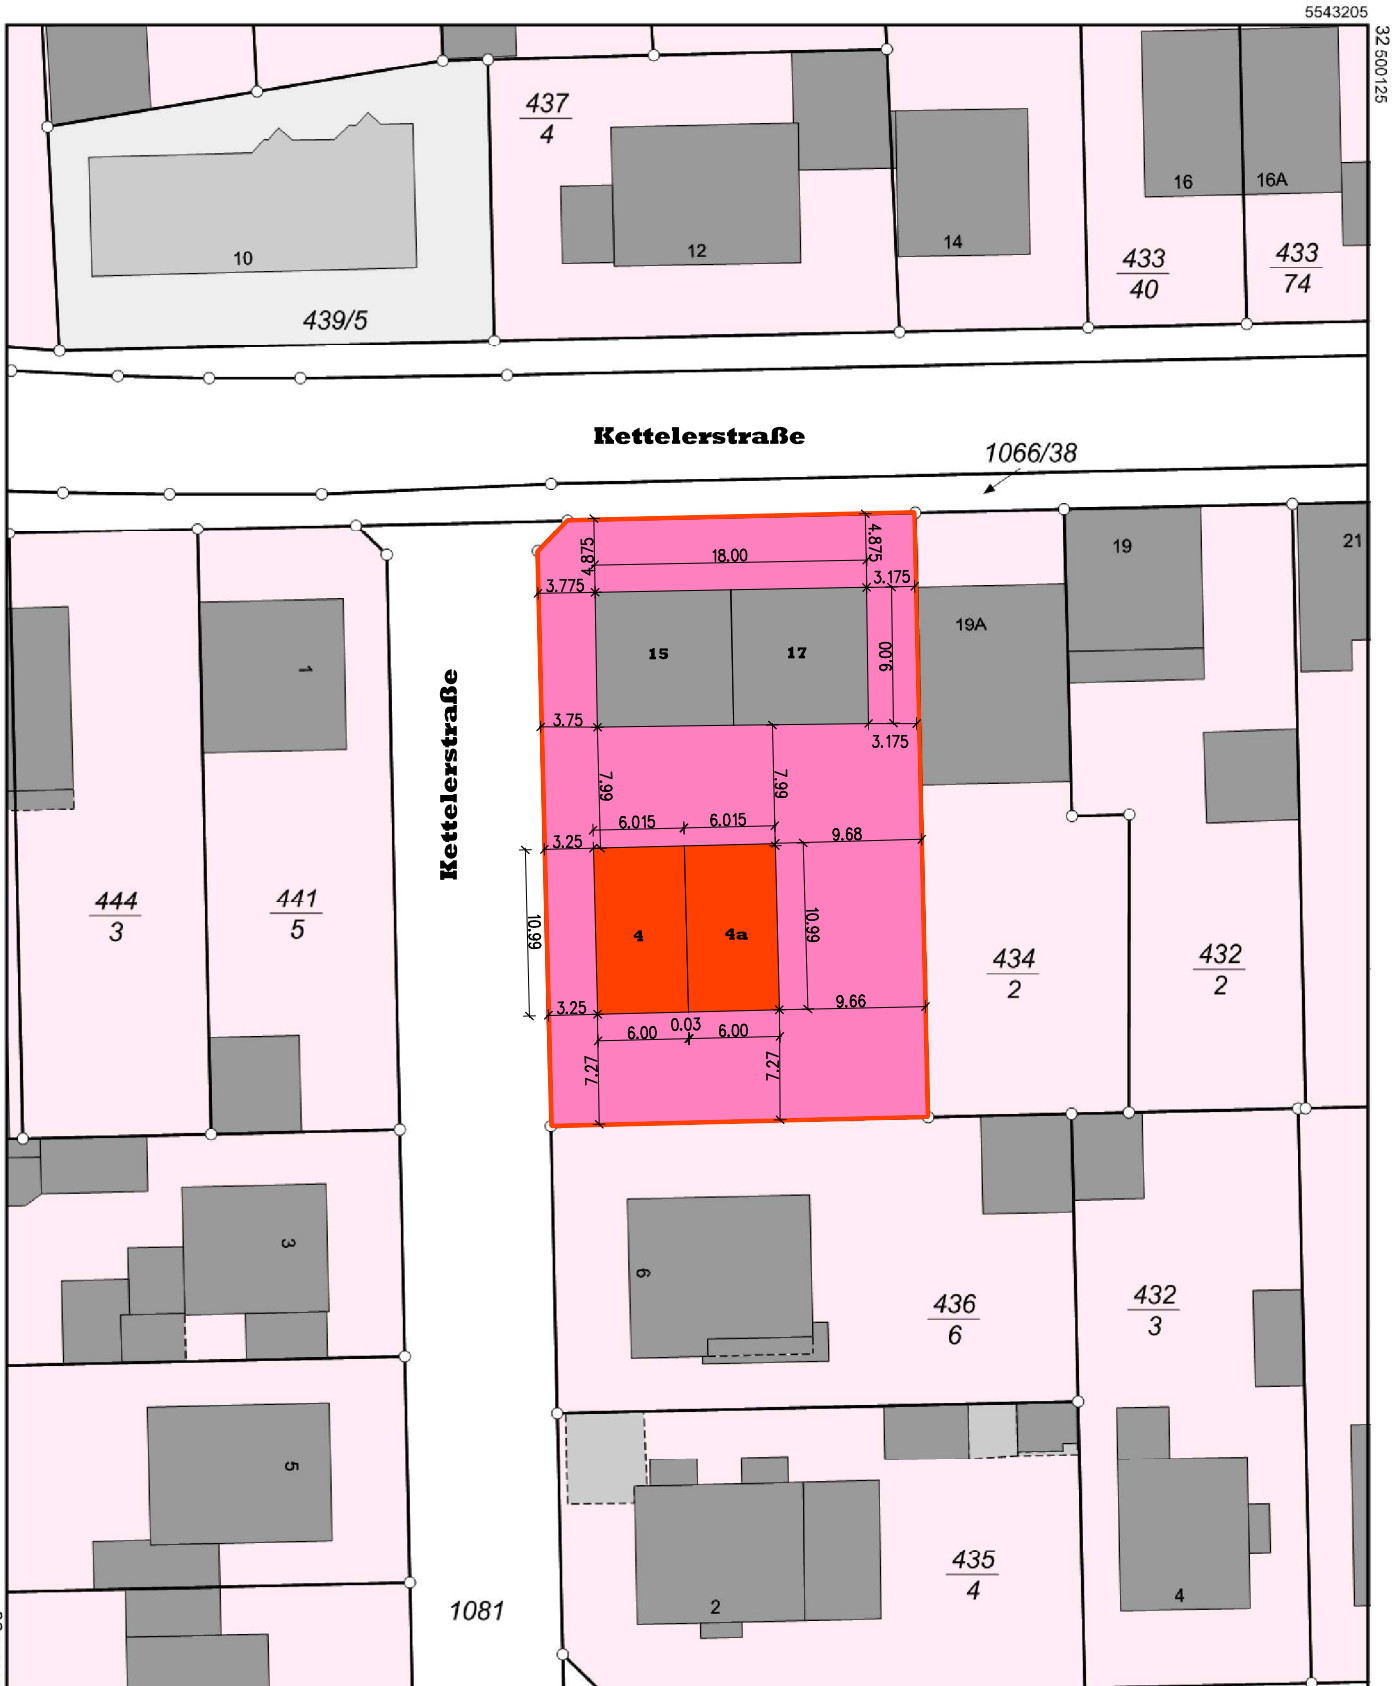

Flurstück: 436/8 Gemeinde: Seligenstadt
Flur: 1 Kreis: Offenbach
Gemarkung: Klein-Welzheim Regierungsbezirk: Darmstadt

5543095

Maßstab 1:500 0 5 10 15 Meter

Gründau, 15.11.2022