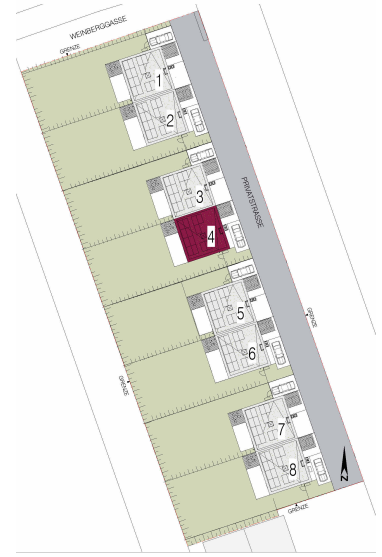

HIRM

Haus 4 EG 1 : 100

Wohnnutzfläche	107,25 m ²
bebaute Fläche	69,82 m ²
Vorgarten	3,51 m ²
Müll	1,11 m ²
Vorplatz	22,29 m ²
Stellplatz	15,35 m ²
Terrasse	24,53 m ²
Garten	234,98 m ²
	371,59 m²

Haus 3