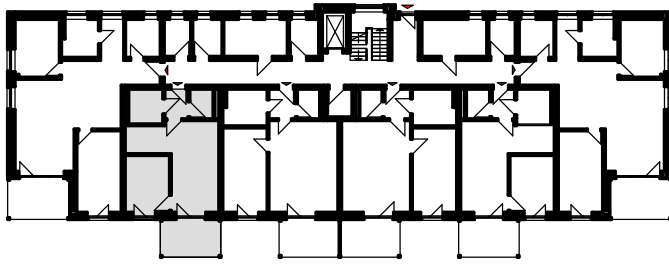

## Wohnung A 0.05 - Erdgeschoss

### Wohnung A 0.05 - 2 Zimmer

Wohnen/Essen	20,39 m <sup>2</sup>
Küche	4,78 m <sup>2</sup>
Schlafen	11,34 m <sup>2</sup>
Bad	5,08 m <sup>2</sup>
Flur	2,94 m <sup>2</sup>
Abst	2,95 m <sup>2</sup>
Terrasse (1/4)	2,50 m <sup>2</sup>

---

Wohnfläche 49,98 m<sup>2</sup>

---